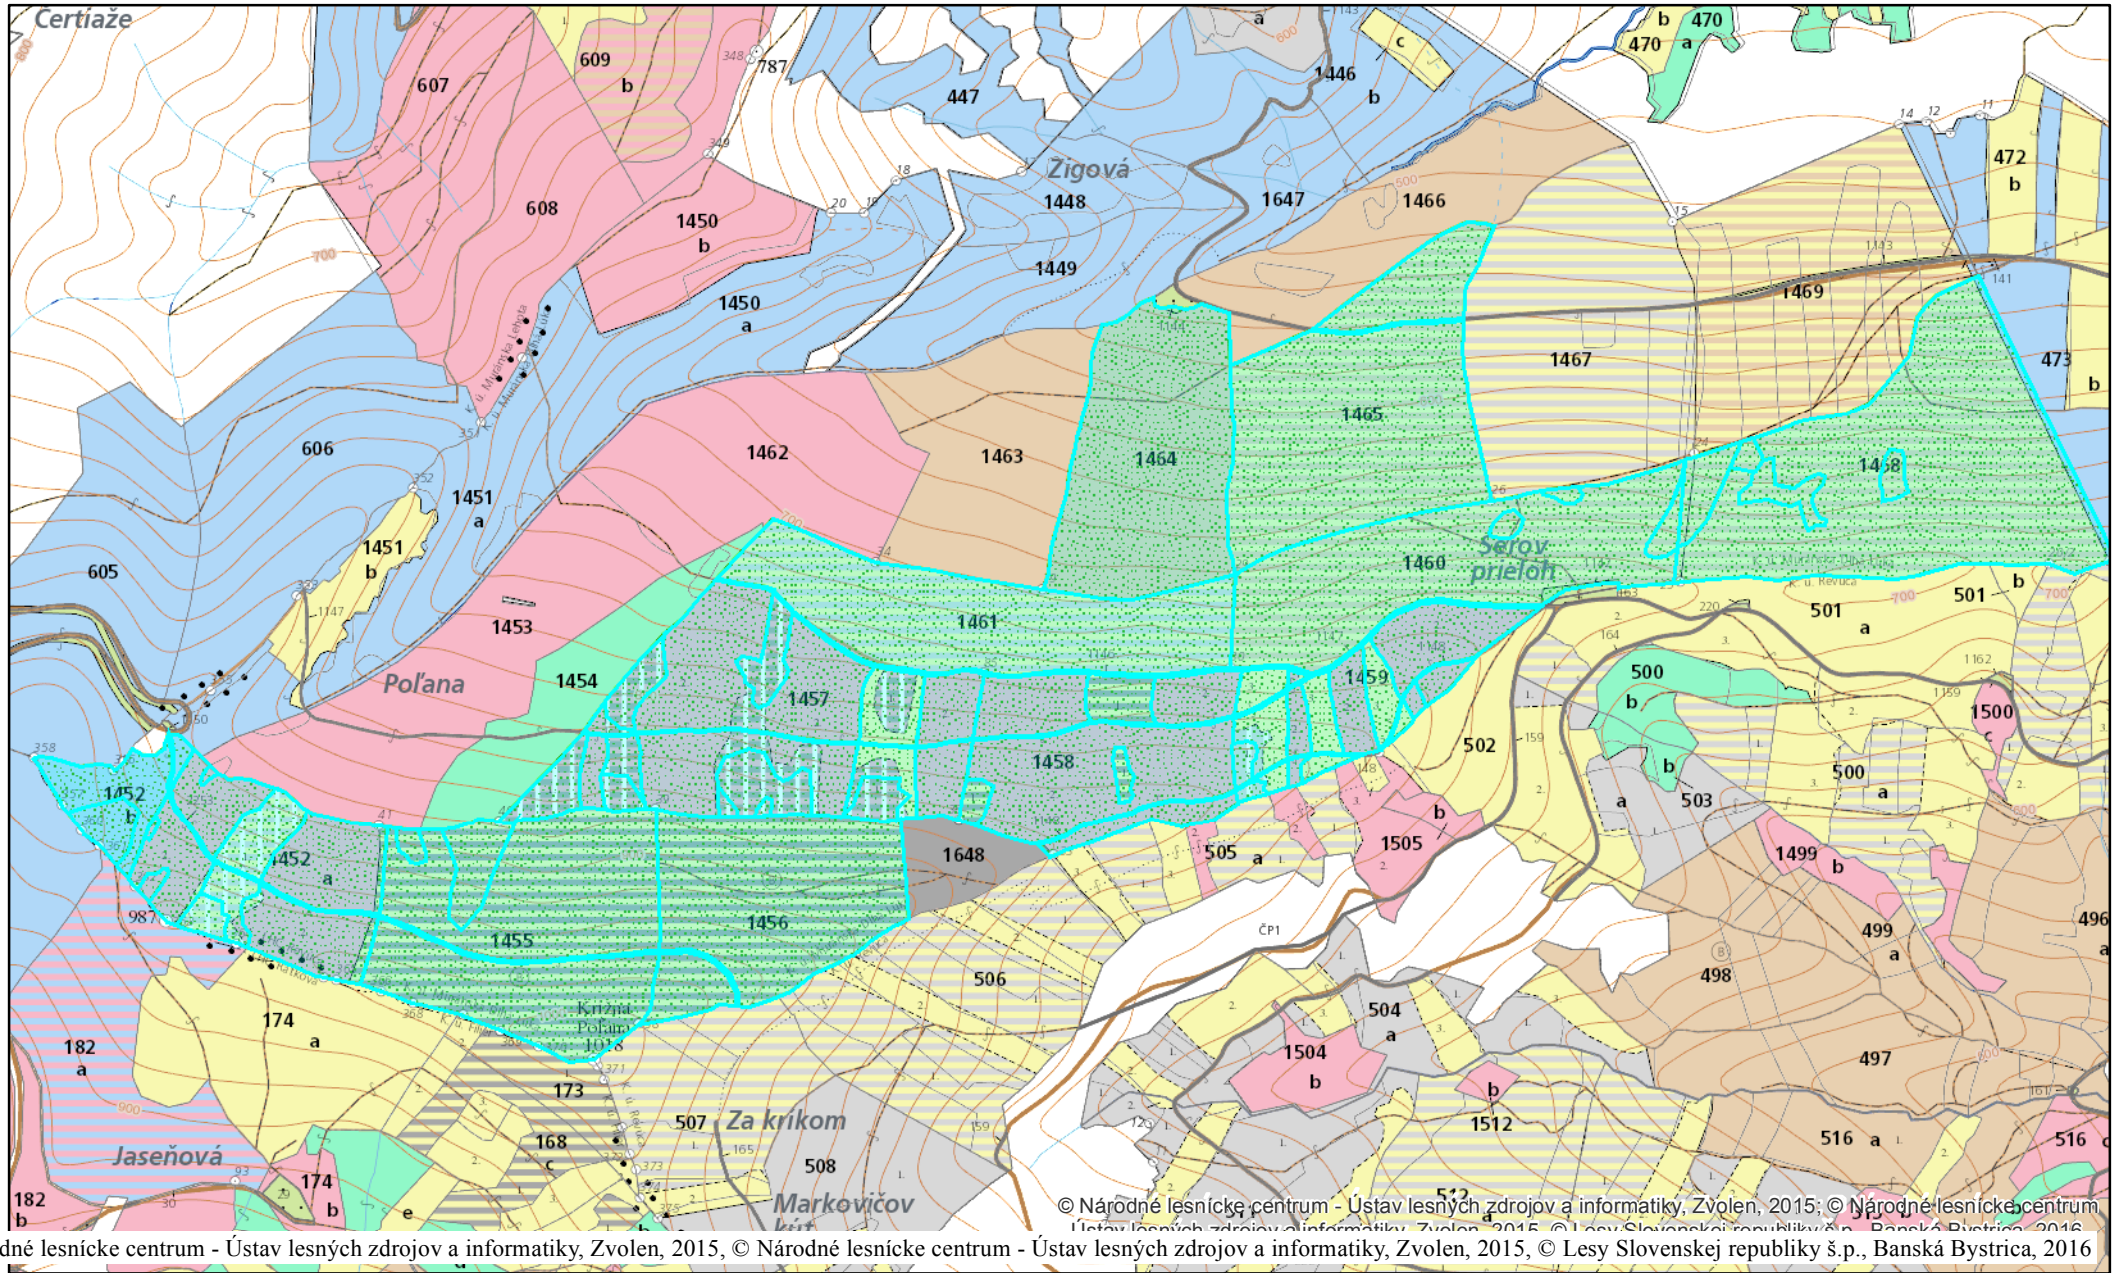

Korimovo

© Národné lesnícke centrum - Ústav lesných zdrojov a informatiky, Zvolen, 2015; © Národné lesnícke centrum - Ústav lesných zdrojov a informatiky, Zvolen, 2015; © Lesy Slovenskej republiky š.p., Banská Bystrica, 2016