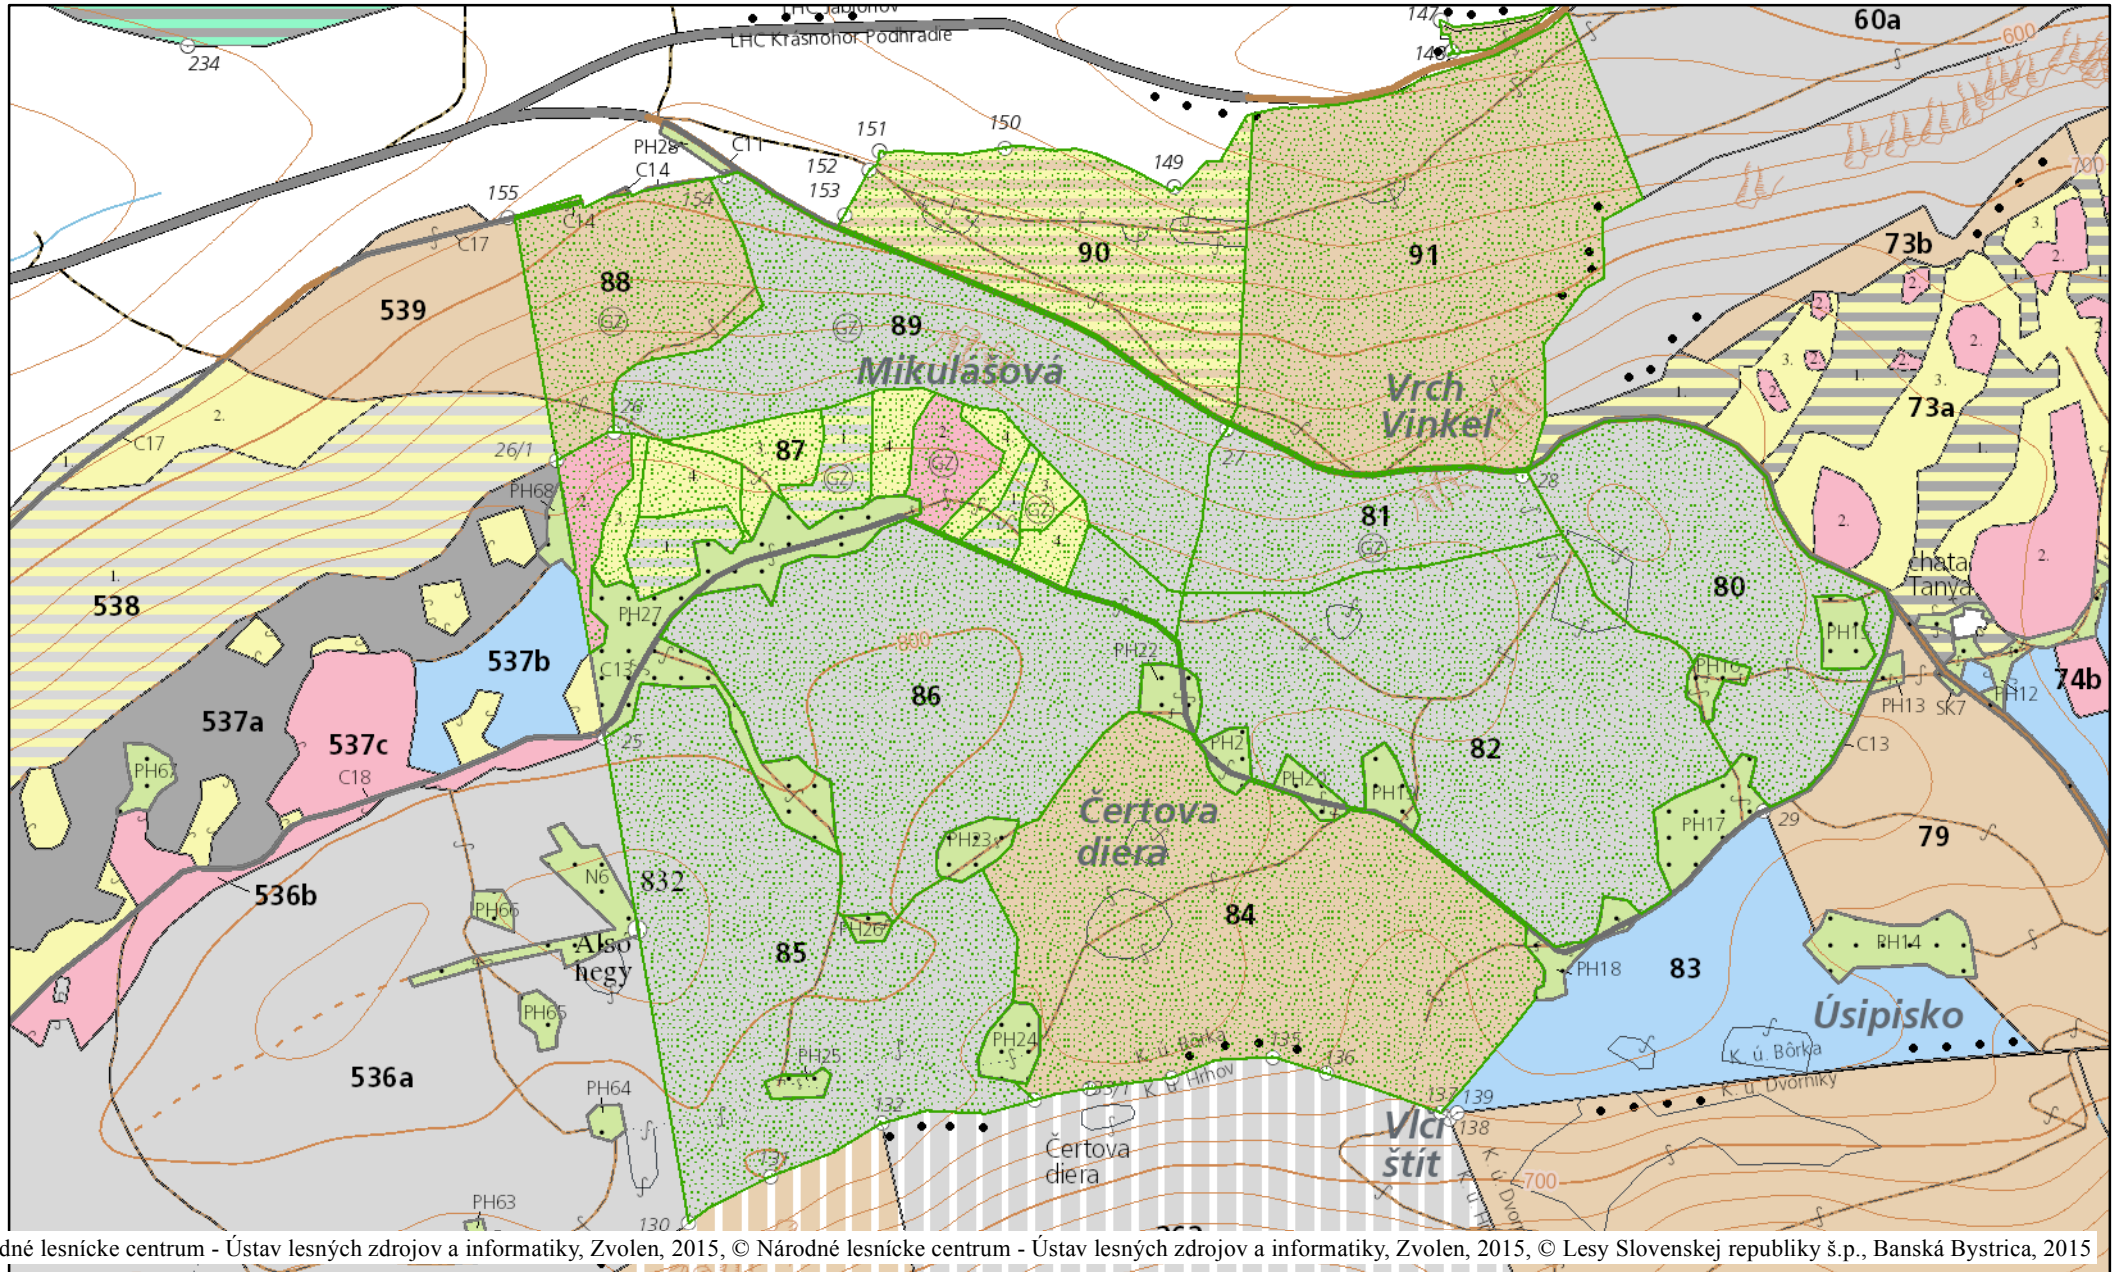

Mikulášová

© Národné lesnícke centrum - Ústav lesných zdrojov a informatiky, Zvolen, 2015, © Národné lesnícke centrum - Ústav lesných zdrojov a informatiky, Zvolen, 2015, © Lesy Slovenskej republiky s.p., Banská Bystrica, 2015

13.04. 2015

1:8 000