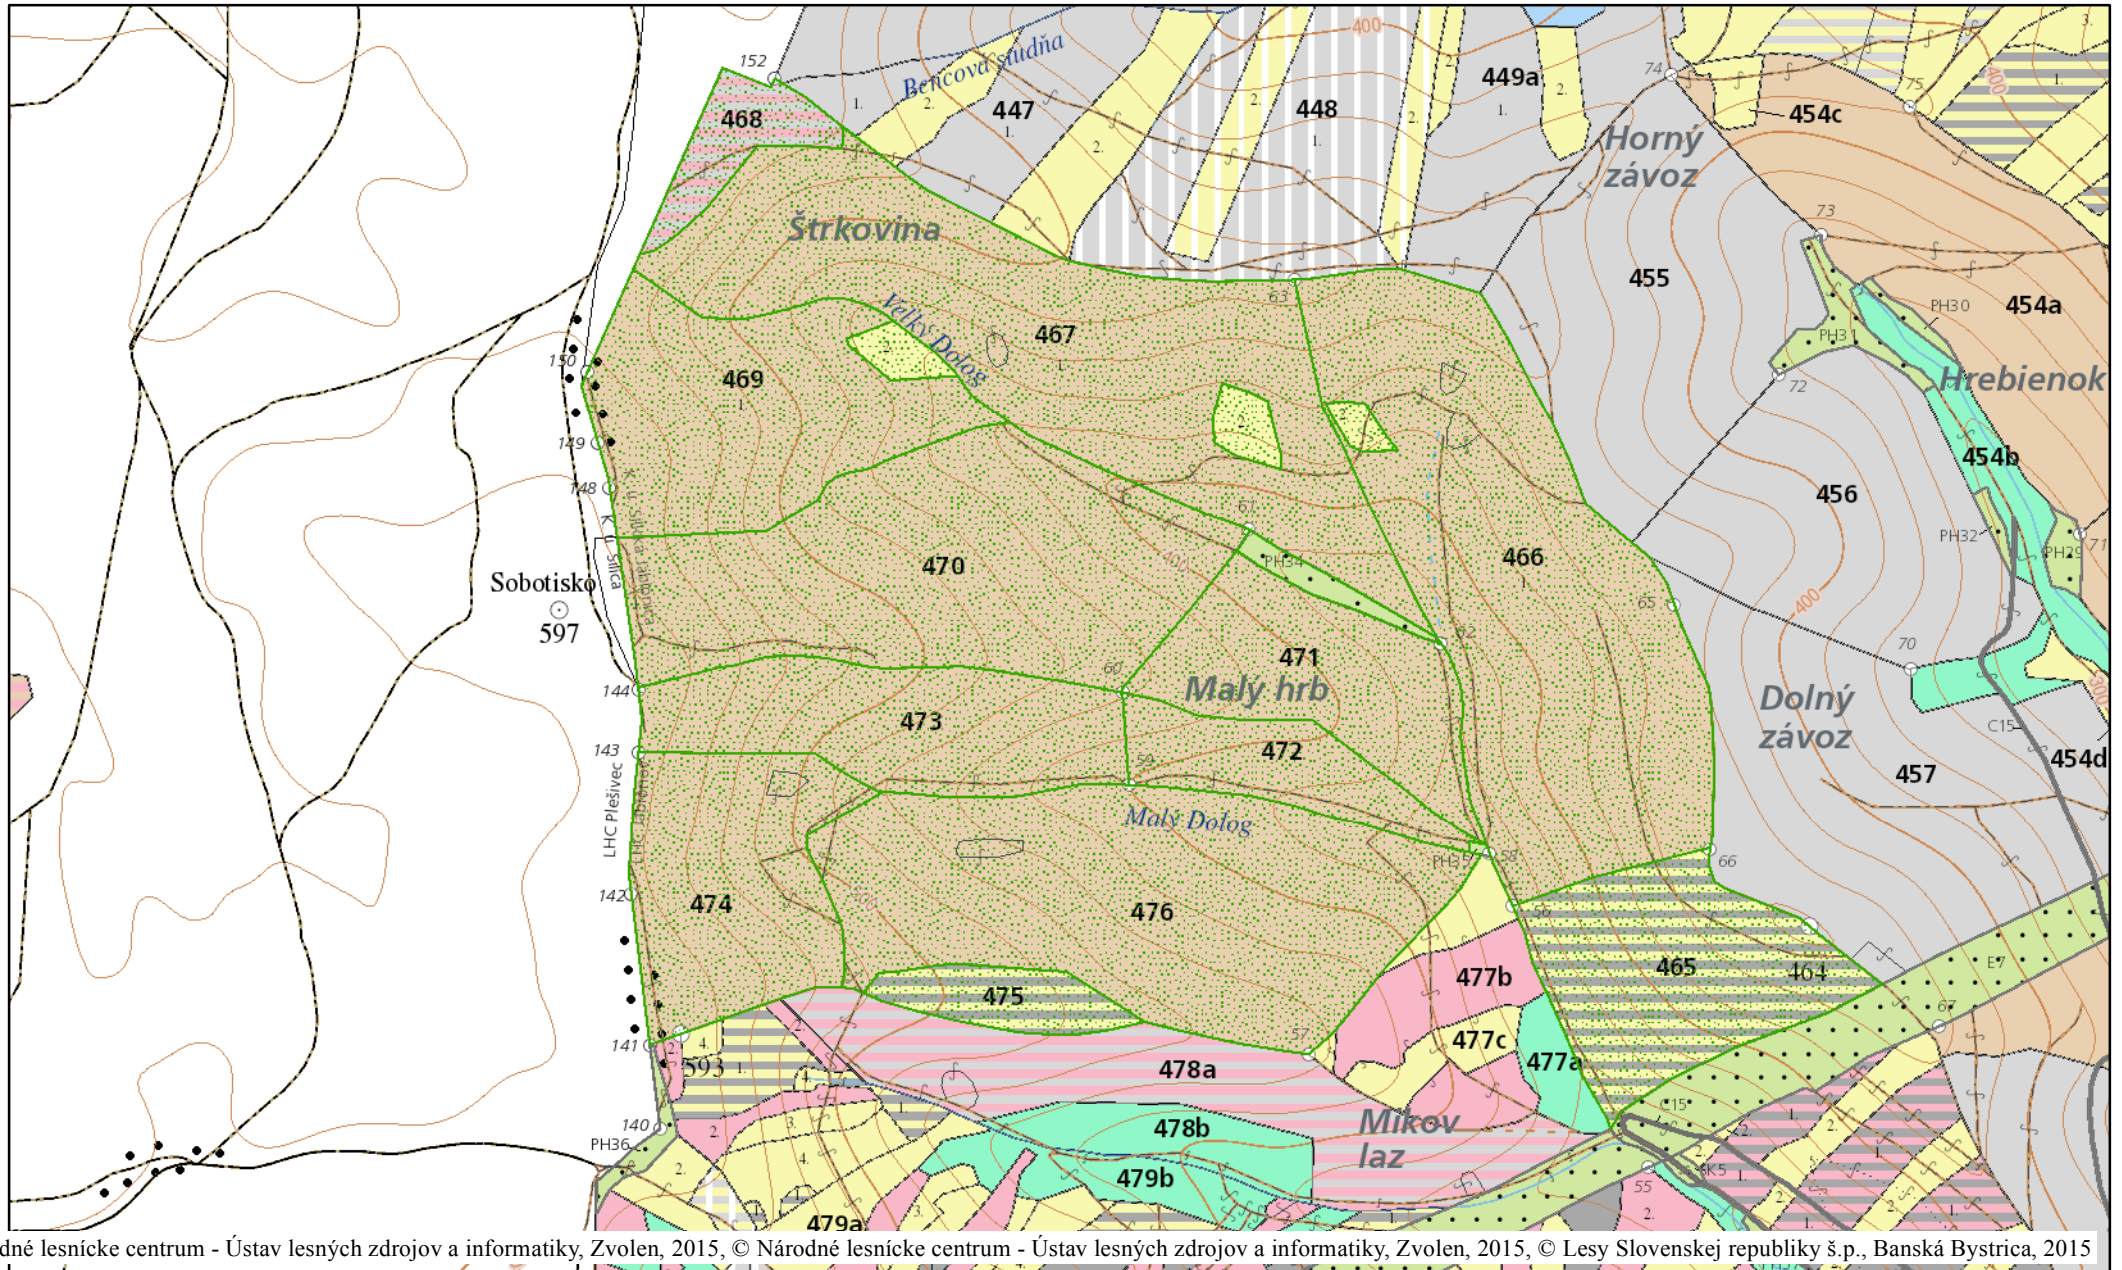

# Silická Jablonica

© Národné lesnícke centrum - Ústav lesných zdrojov a informatiky, Zvolen, 2015, © Národné lesnícke centrum - Ústav lesných zdrojov a informatiky, Zvolen, 2015, © Lesy Slovenskej republiky š.p., Banská Bystrica, 2015

13.04. 2015

1:9 000