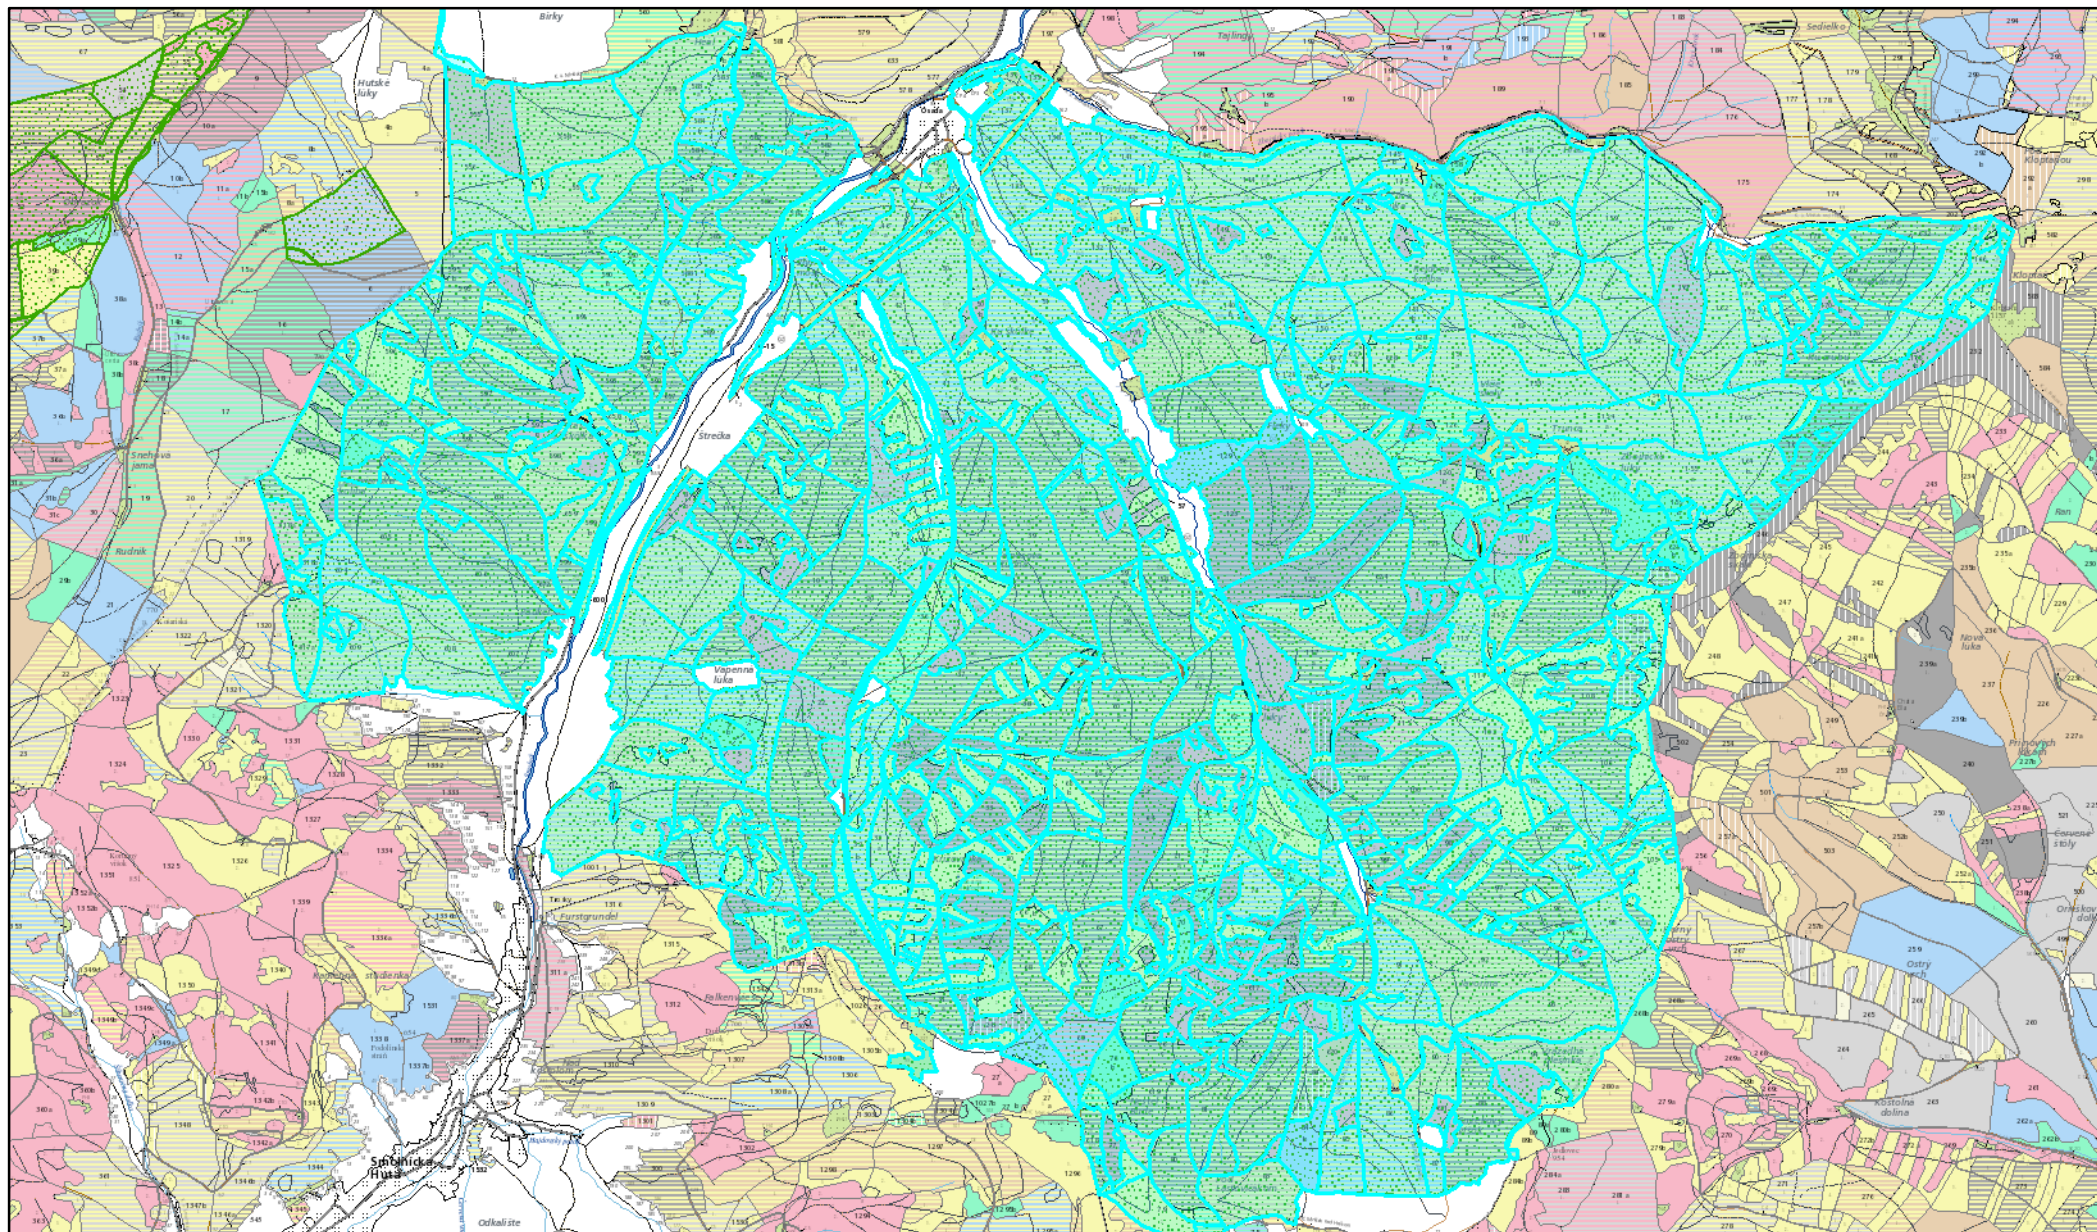

Smolnícka Osada

© Národné lesnícke centrum - Ústav lesných zdrojov a informatiky, Zvolen, 2014, © Národné lesnícke centrum - Ústav lesných zdrojov a informatiky, Zvolen, 2015, © Lesy Slovenskej republiky š.p., Banská Bystrica, 2015

13.04. 2015

1:32 000