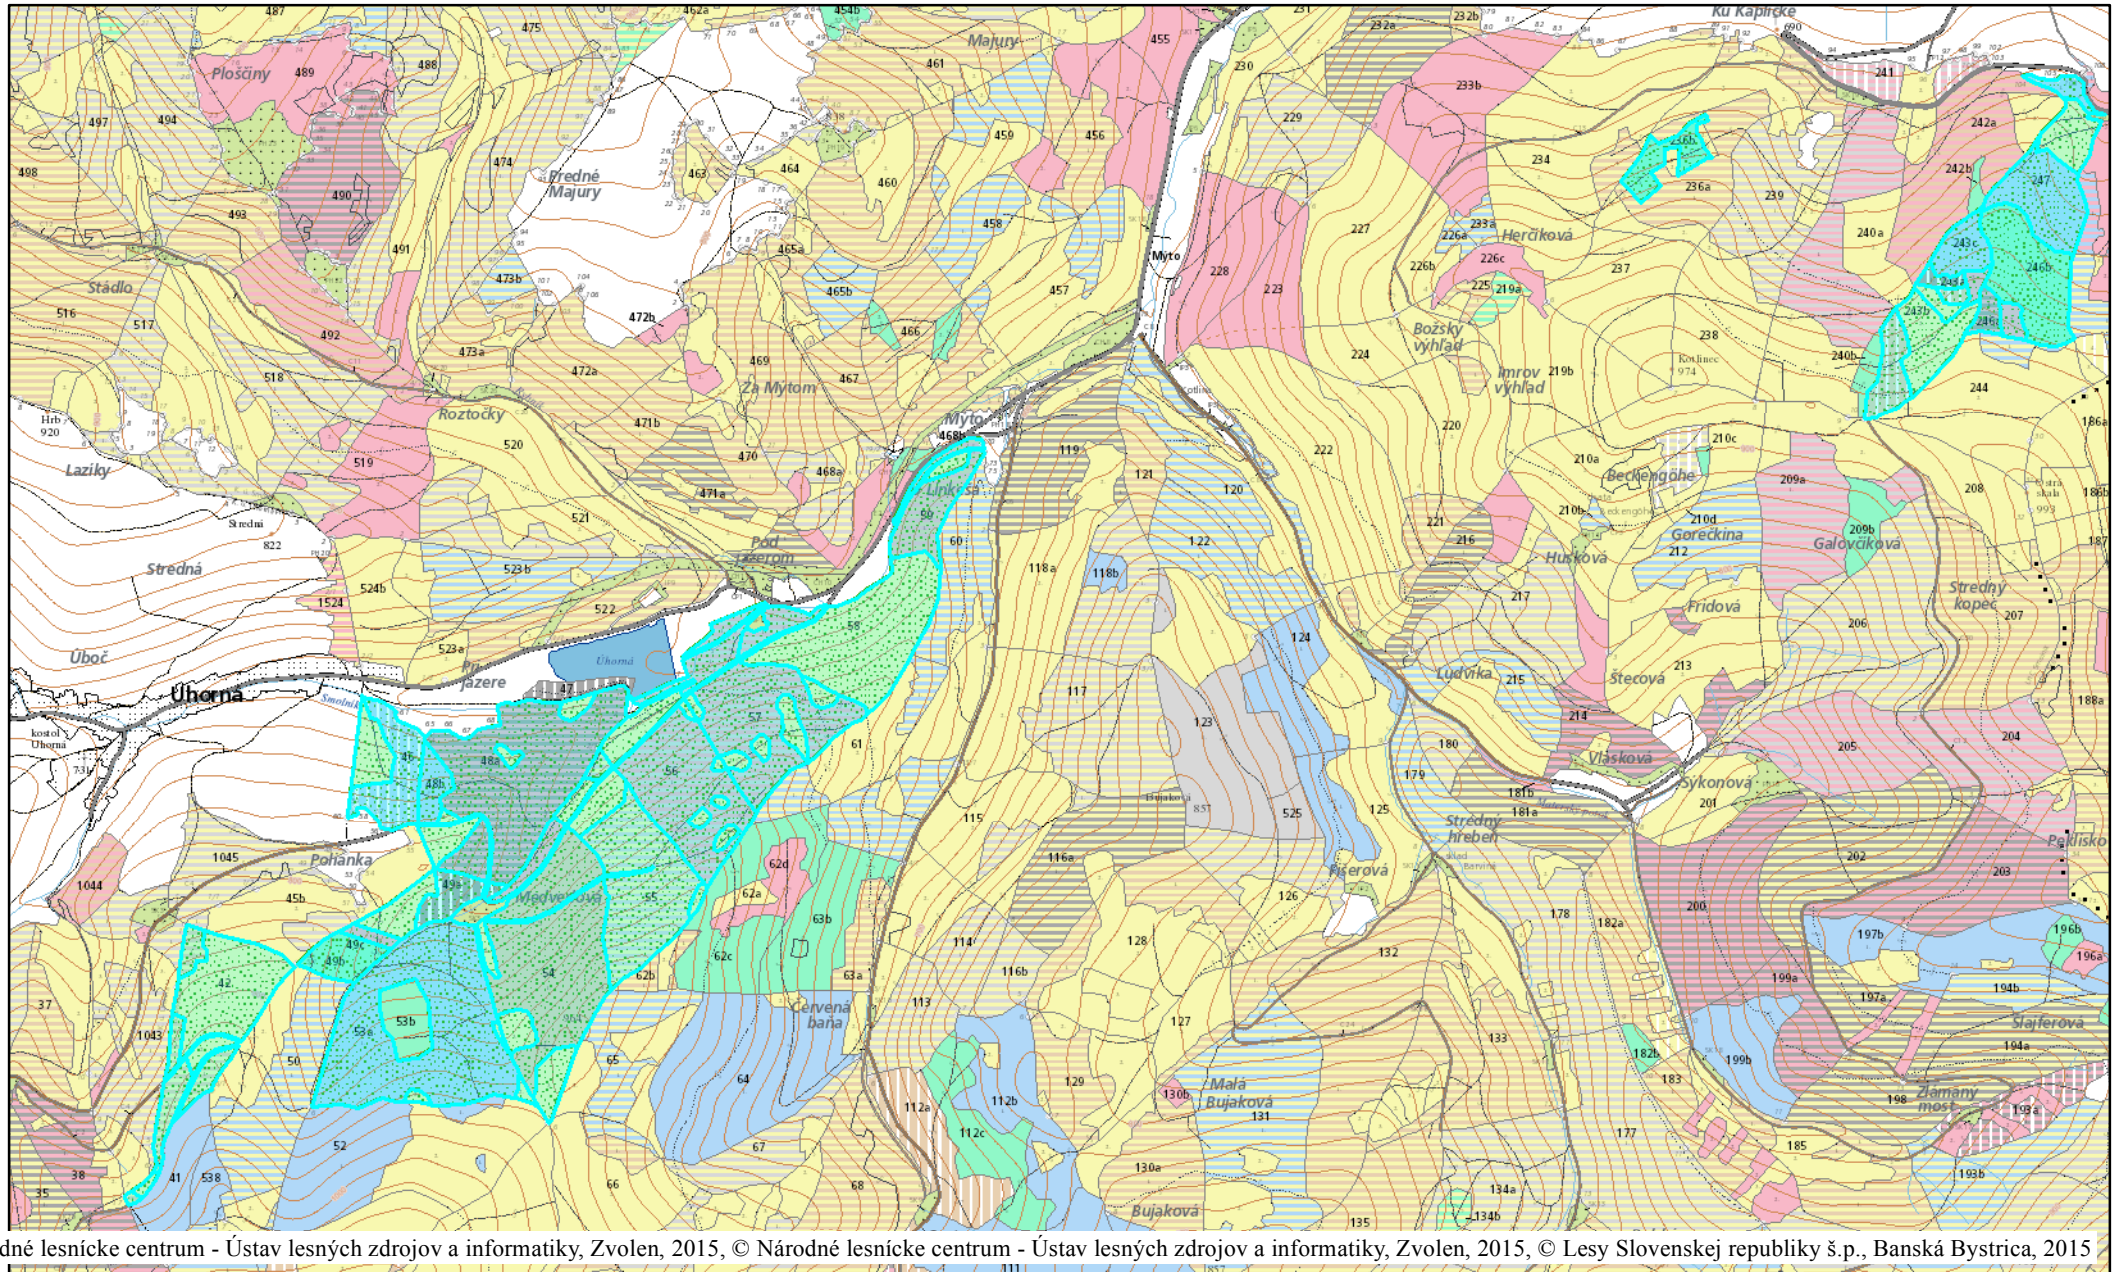

Jazero

© Národné lesnícke centrum - Ústav lesných zdrojov a informatiky, Zvolen, 2015, © Národné lesnícke centrum - Ústav lesných zdrojov a informatiky, Zvolen, 2015, © Lesy Slovenskej republiky š.p., Banská Bystrica, 2015

13.04. 2015

1:20 000