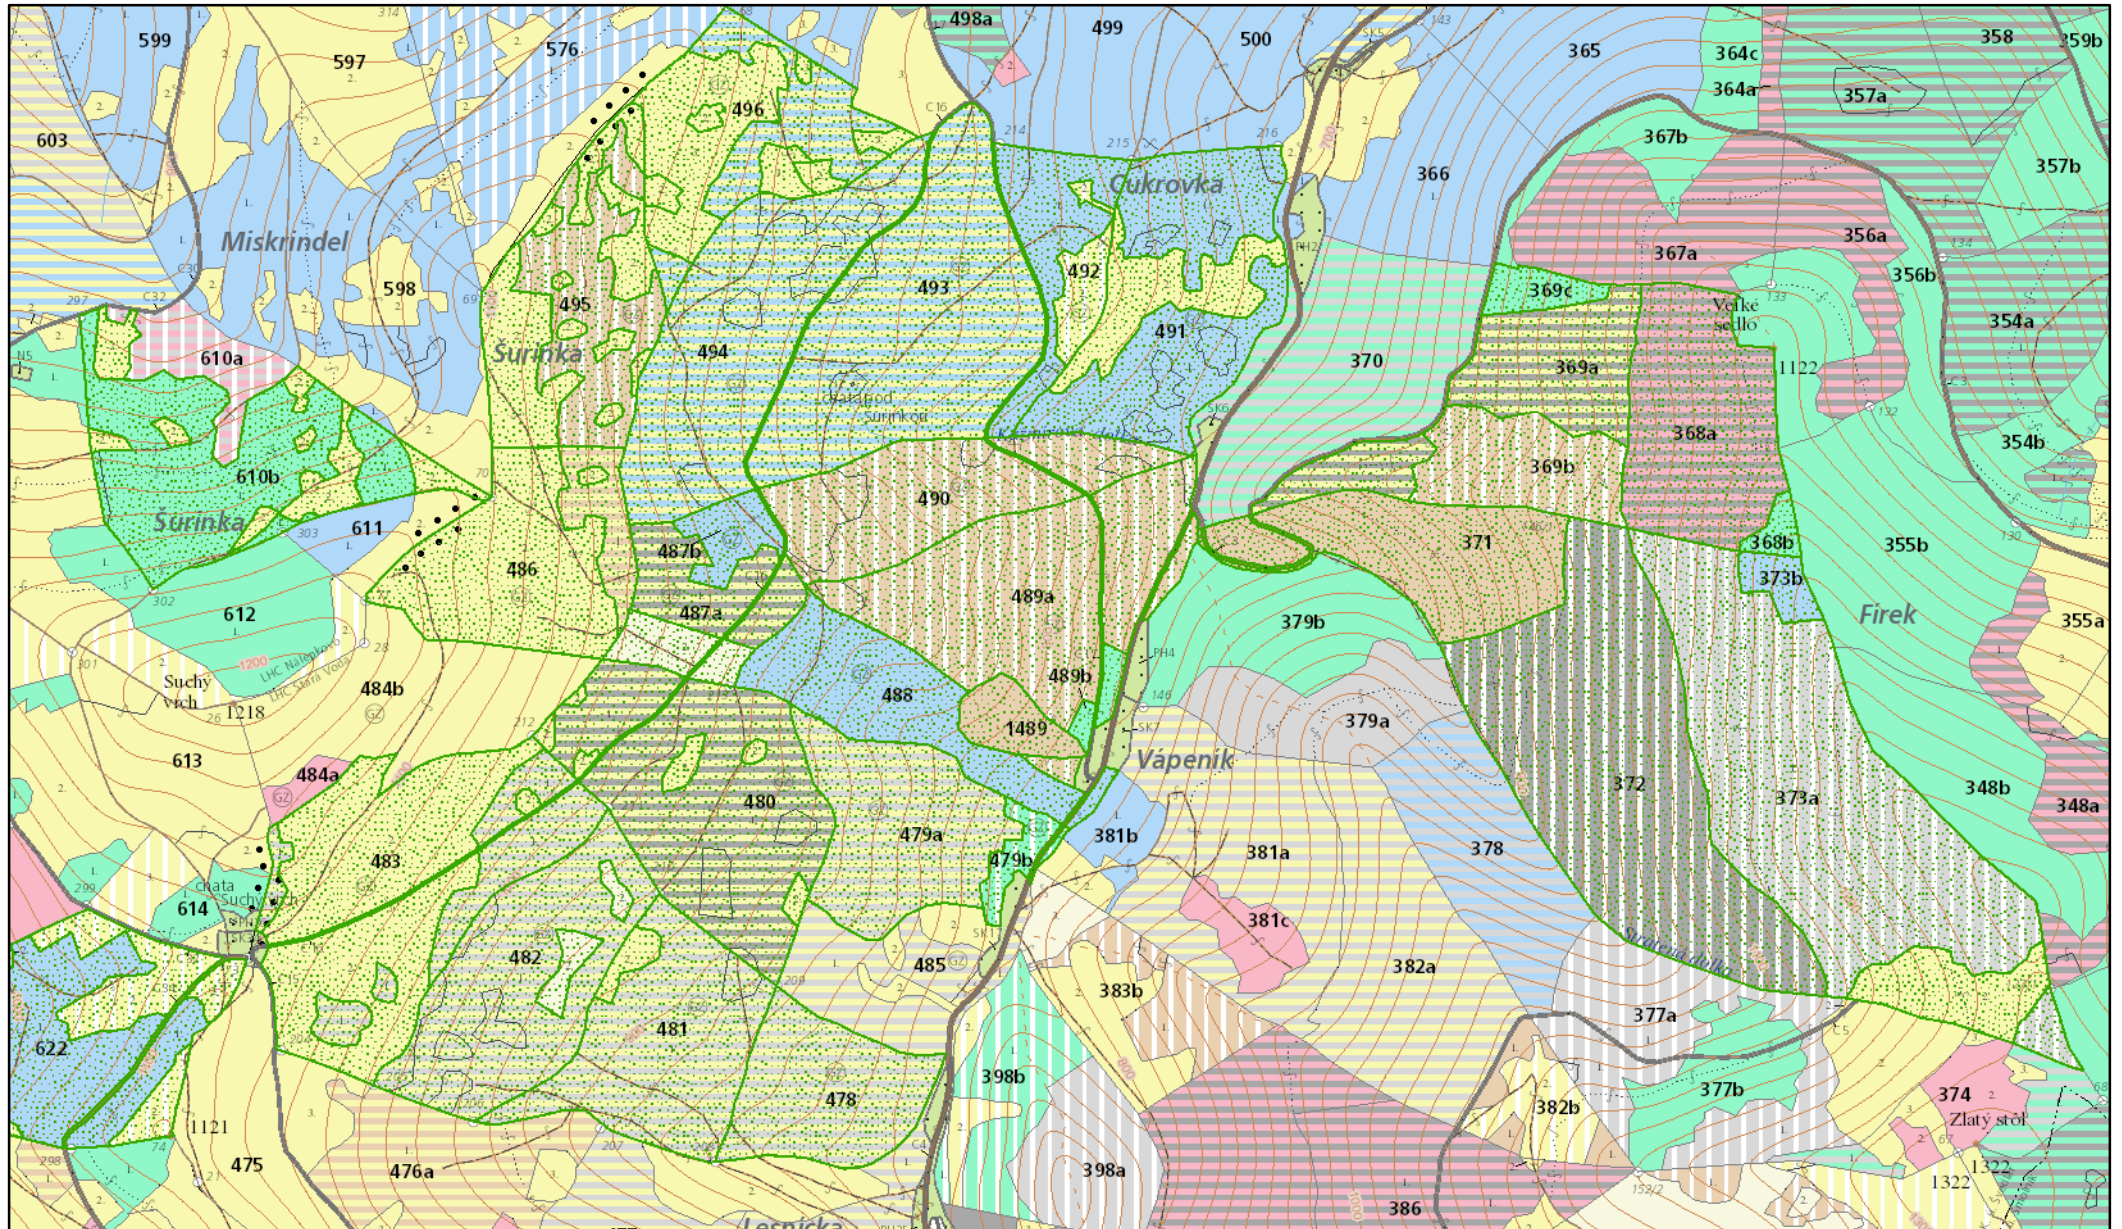

Stratená

© Národné lesnícke centrum - Ústav lesných zdrojov a informatiky, Zvolen, 2015, © Národné lesnícke centrum - Ústav lesných zdrojov a informatiky, Zvolen, 2015, © Lesy Slovenskej republiky š.p., Banská Bystrica, 2015

13.04. 2015

1:12 000