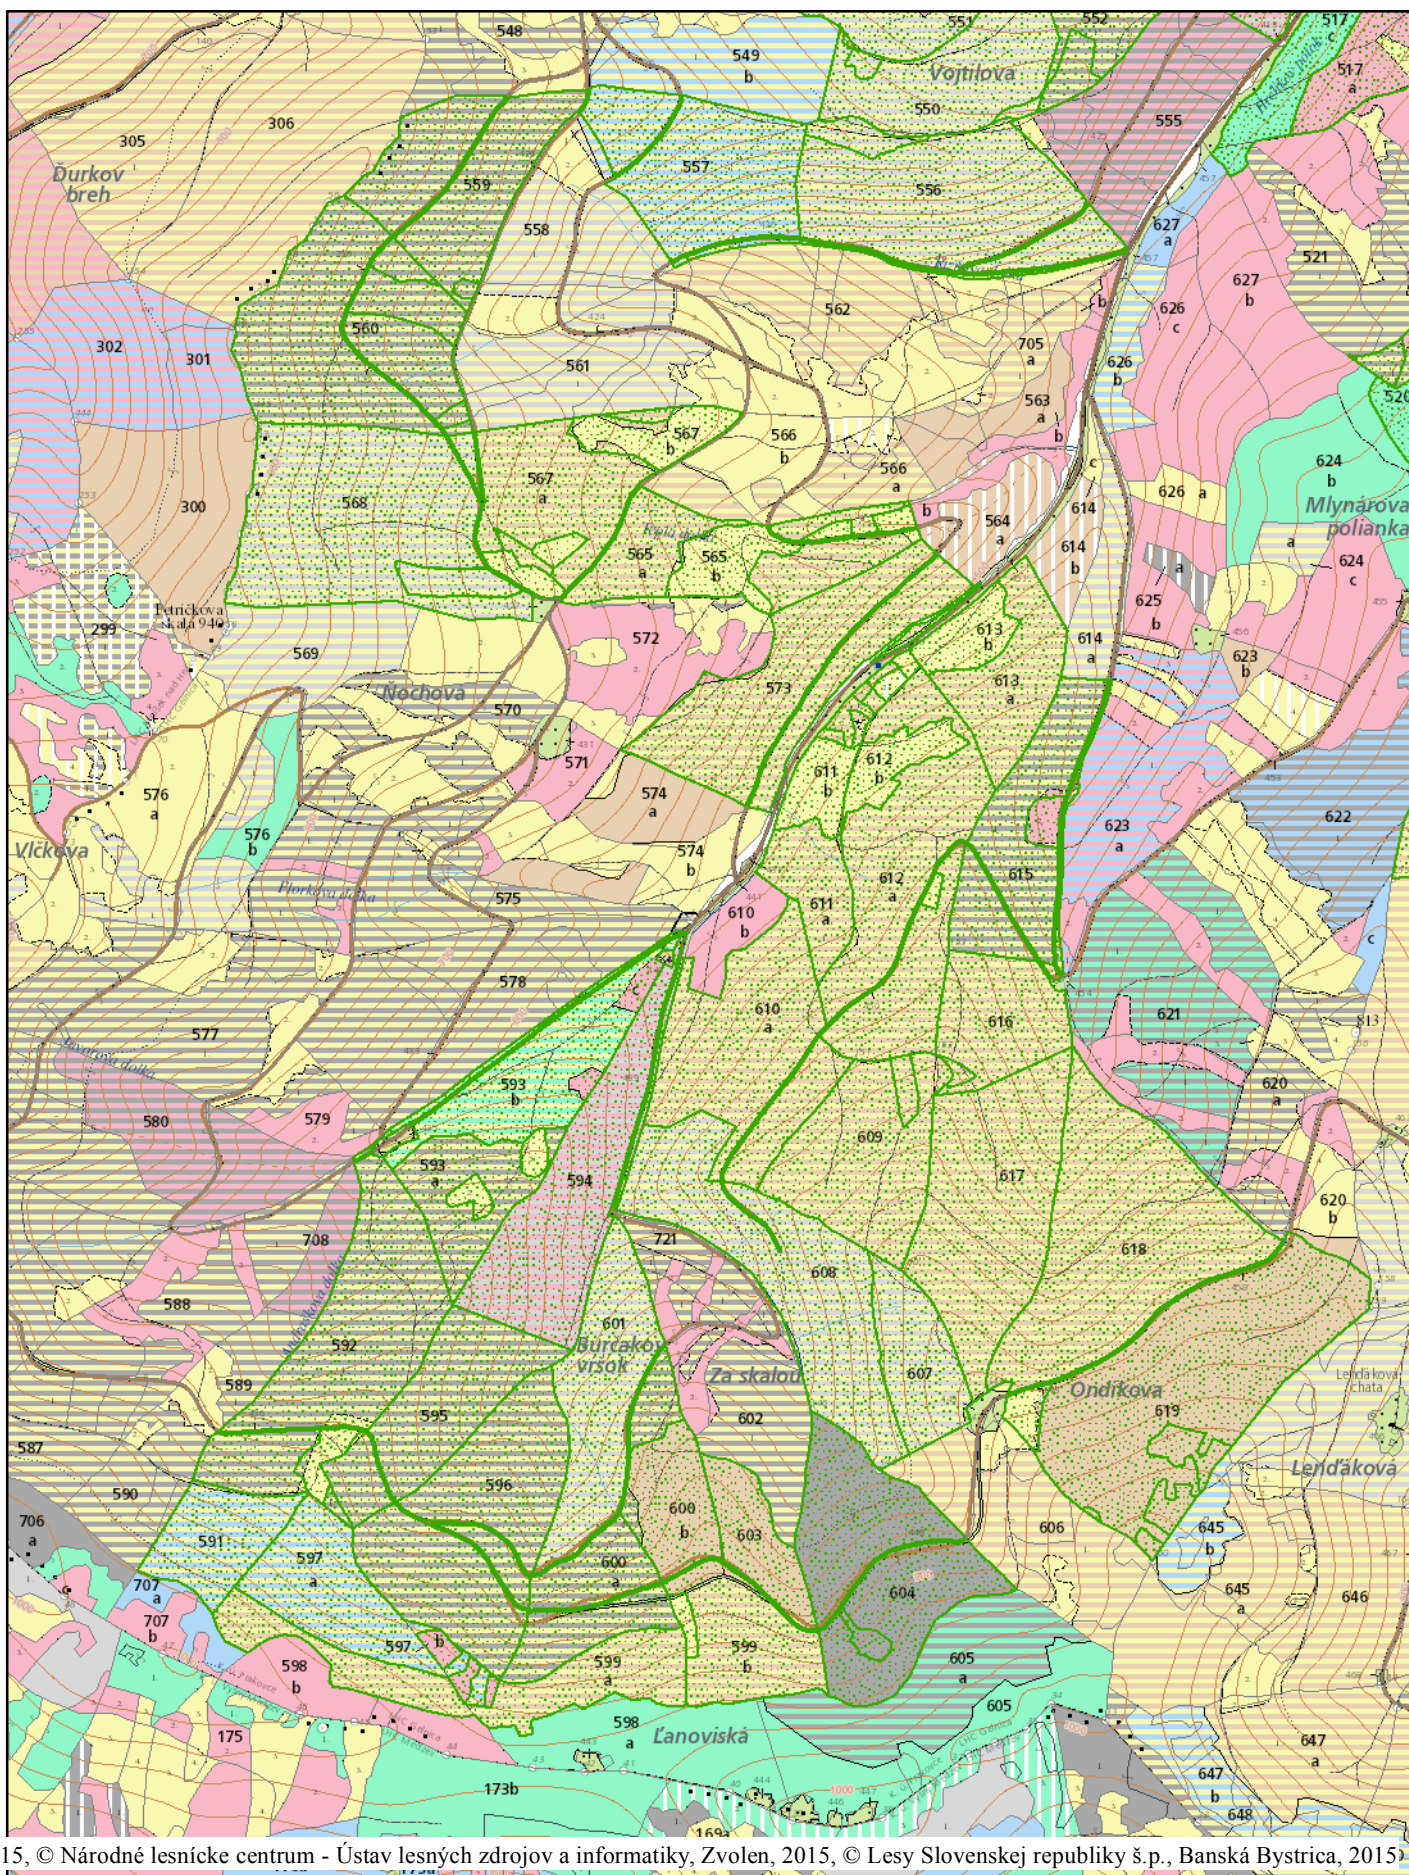

Kloptáň

Zvolen, 2015, © Národné lesnícke centrum - Ústav lesných zdrojov a informatiky, Zvolen, 2015, © Lesy Slovenskej republiky š.p., Banská Bystrica, 2015

1:15 000

13.04.2015