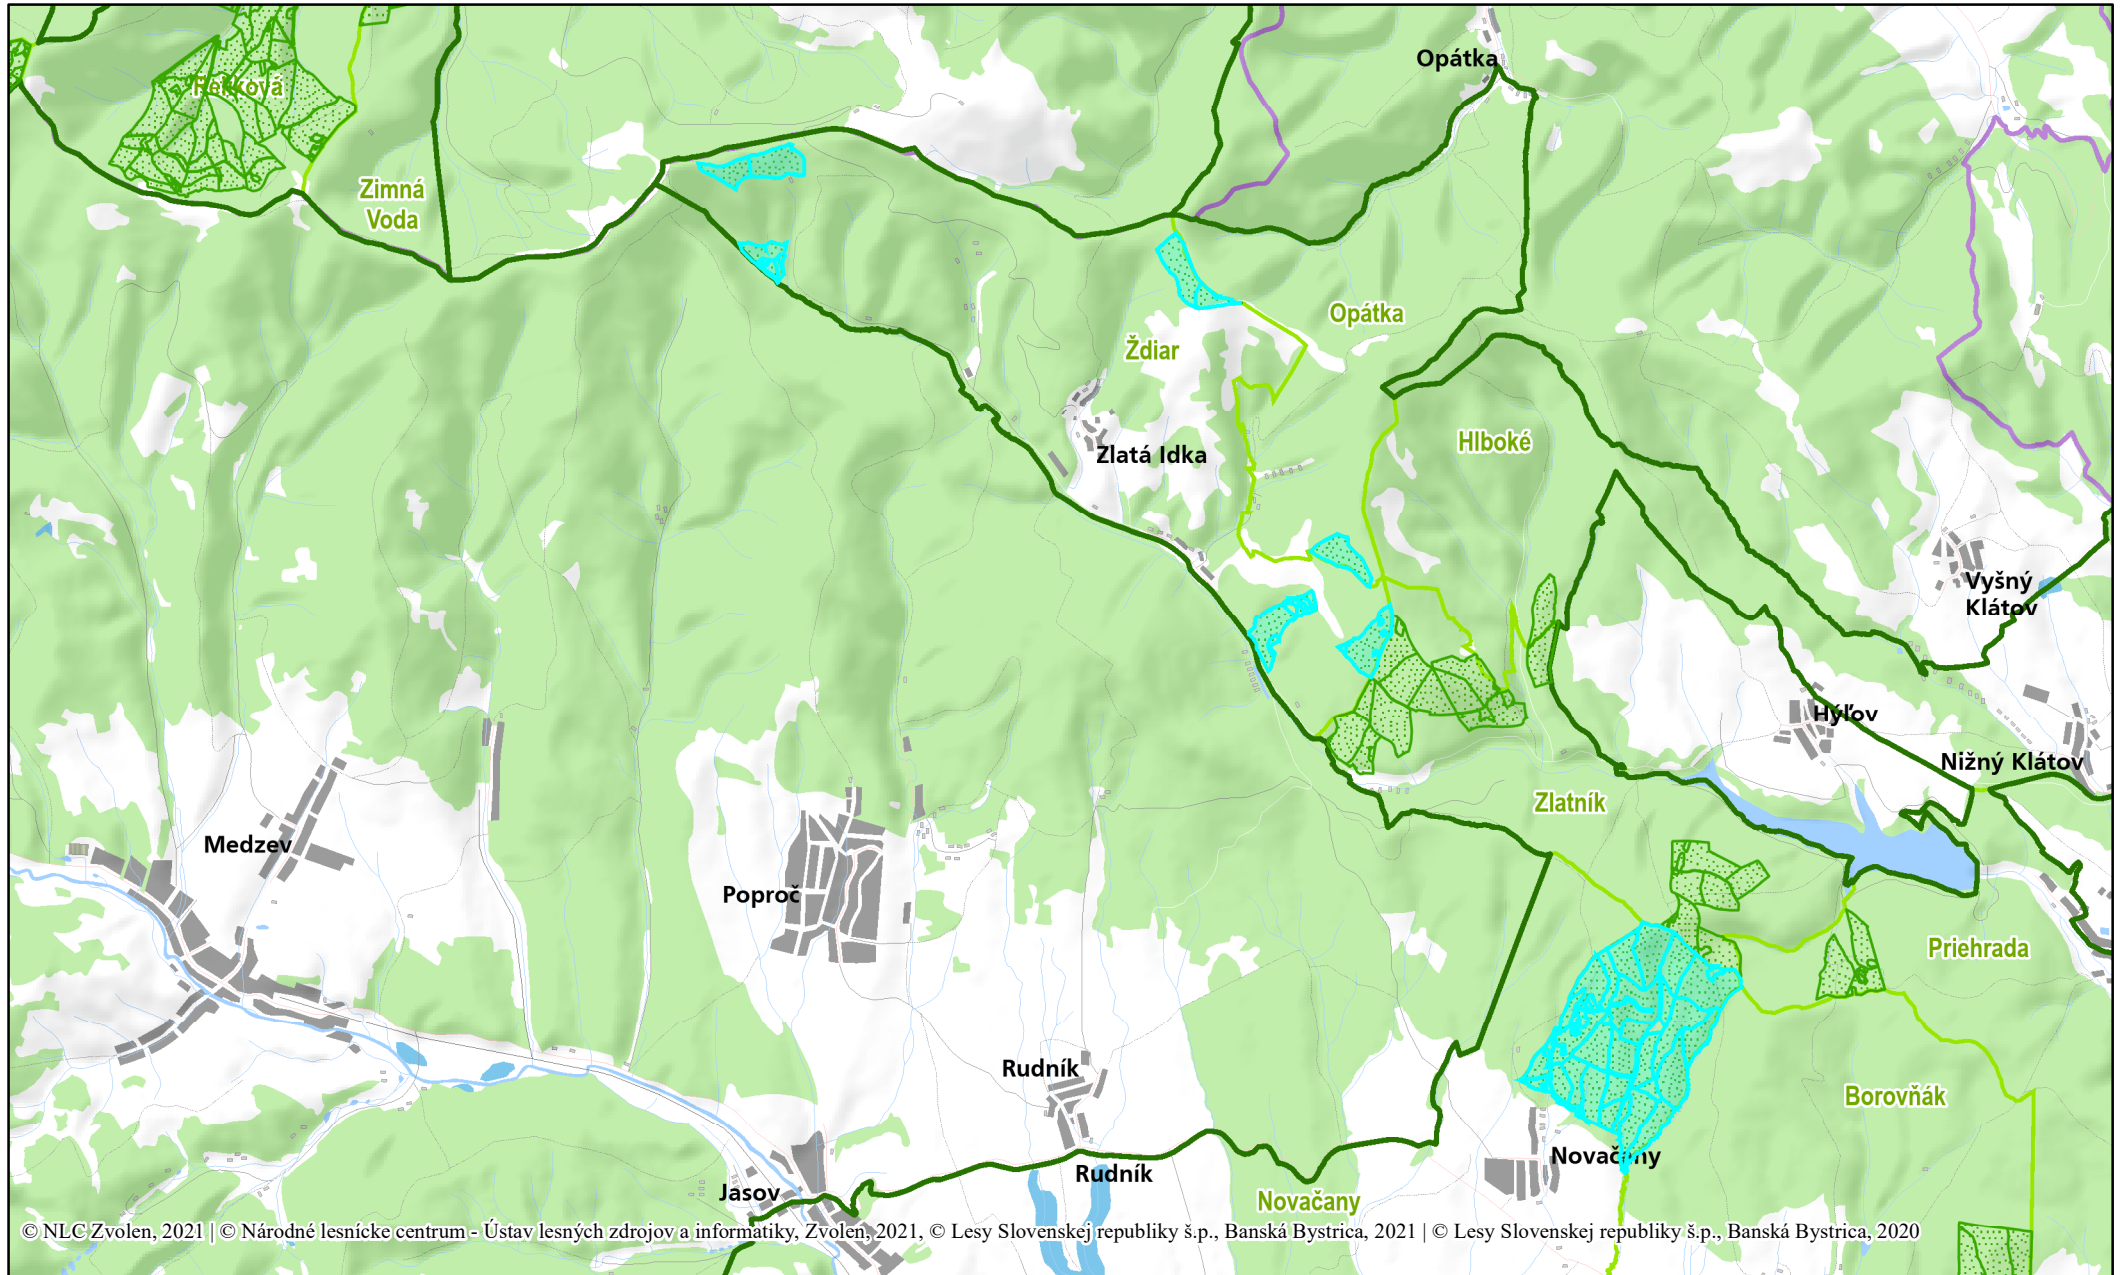

LC Zlatá Idka

© NLC Zvolen, 2021 | © Národné lesnícke centrum - Ústav lesných zdrojov a informatiky, Zvolen, 2021, © Lesy Slovenskej republiky š.p., Banská Bystrica, 2021 | © Lesy Slovenskej republiky š.p., Banská Bystrica, 2020

1:75 000

Vytvorené dňa: 26.01. 2022
Výstup z aplikácie: WebGIS