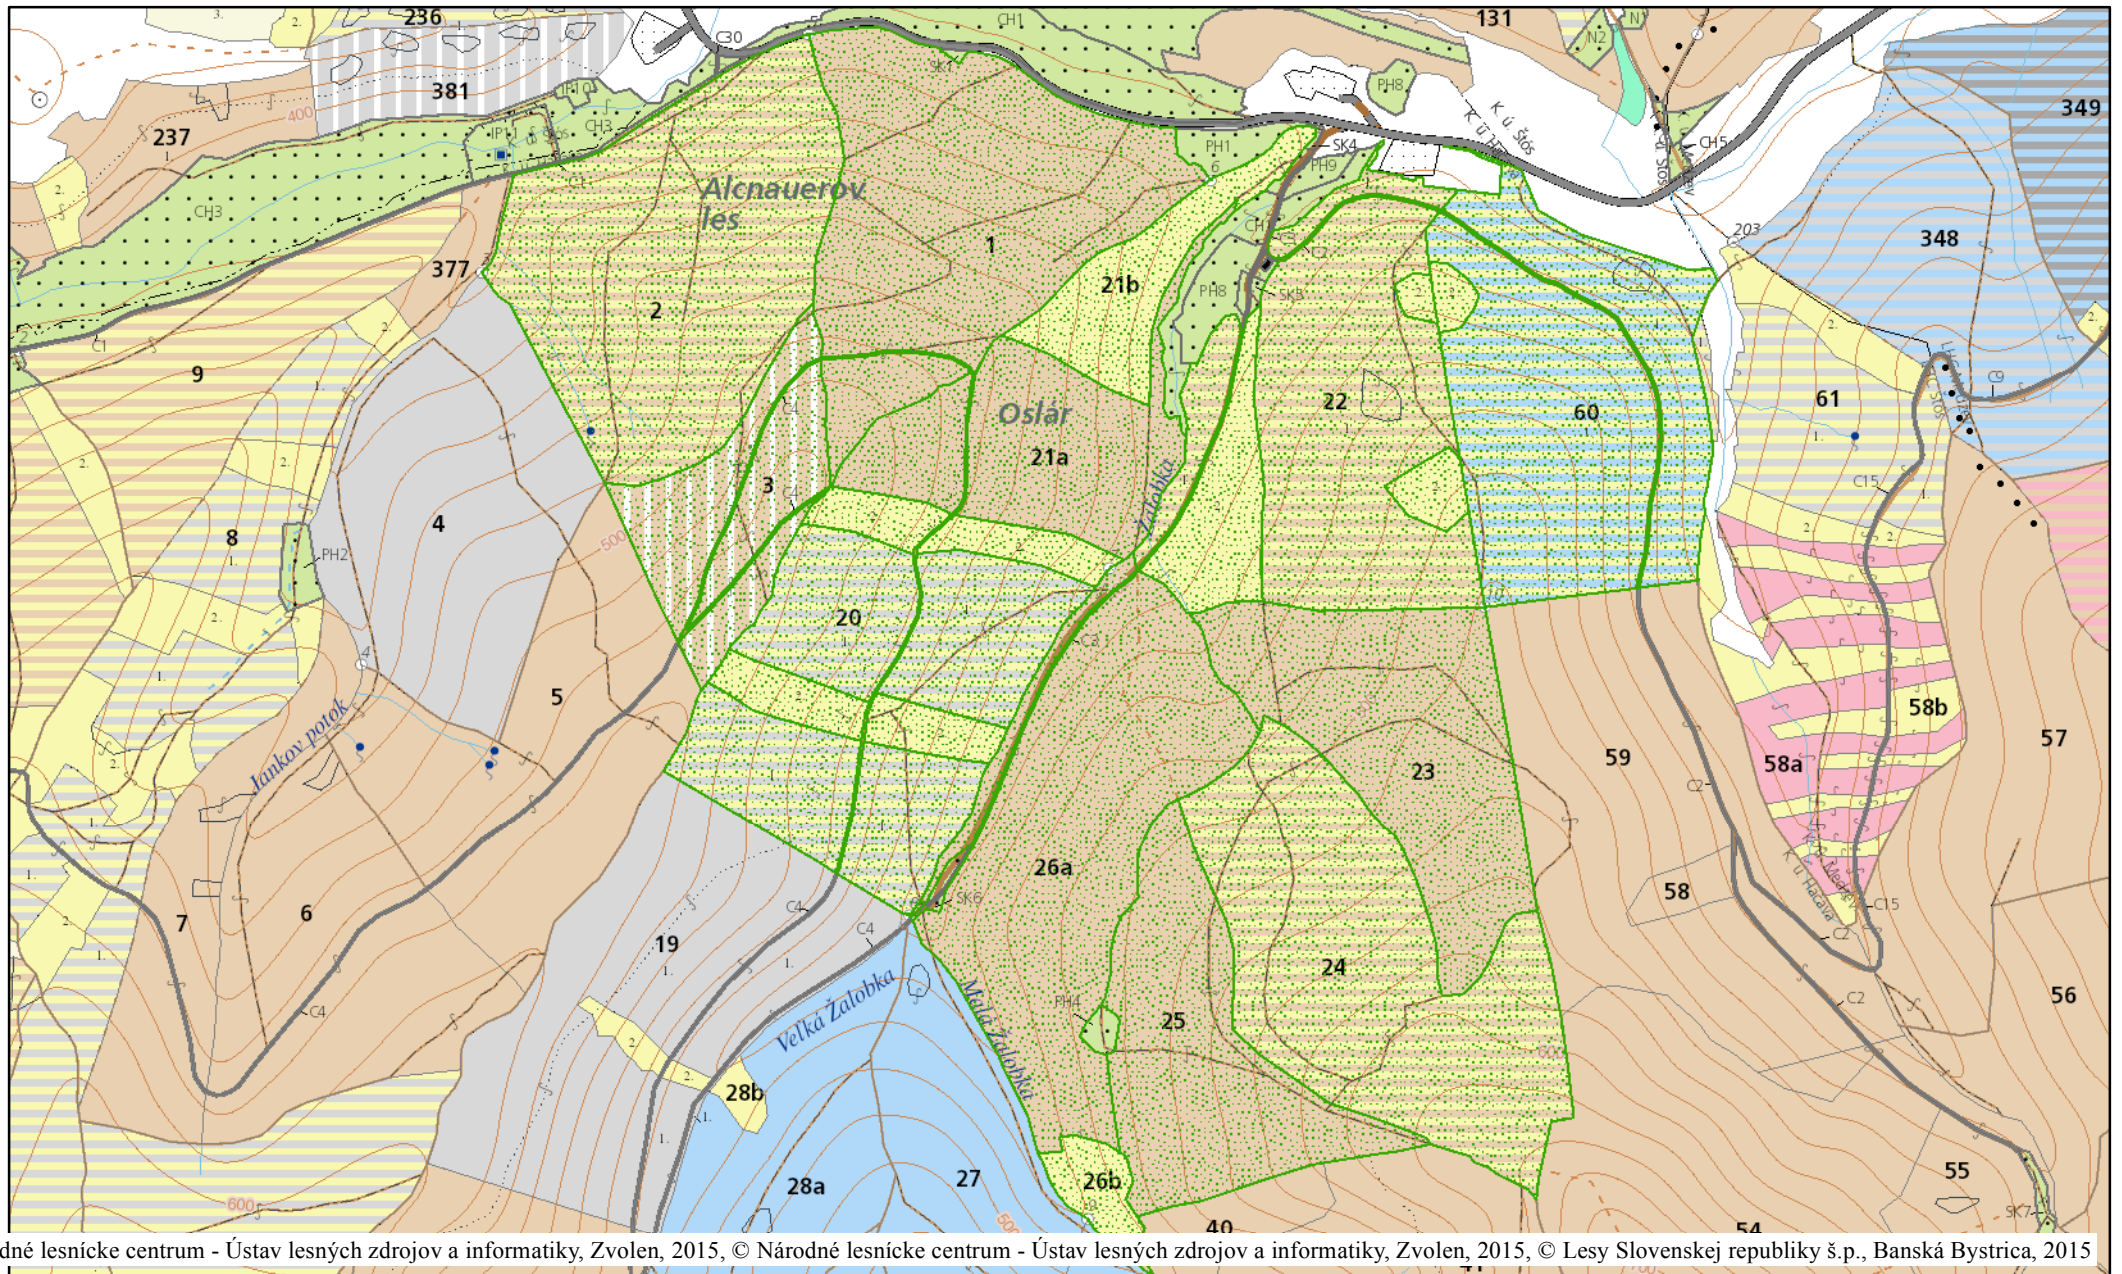

# Bodoka

© Národné lesnícke centrum - Ústav lesných zdrojov a informatiky, Zvolen, 2015, © Národné lesnícke centrum - Ústav lesných zdrojov a informatiky, Zvolen, 2015, © Lesy Slovenskej republiky s.p., Banská Bystrica, 2015

13.04. 2015

1:10 000