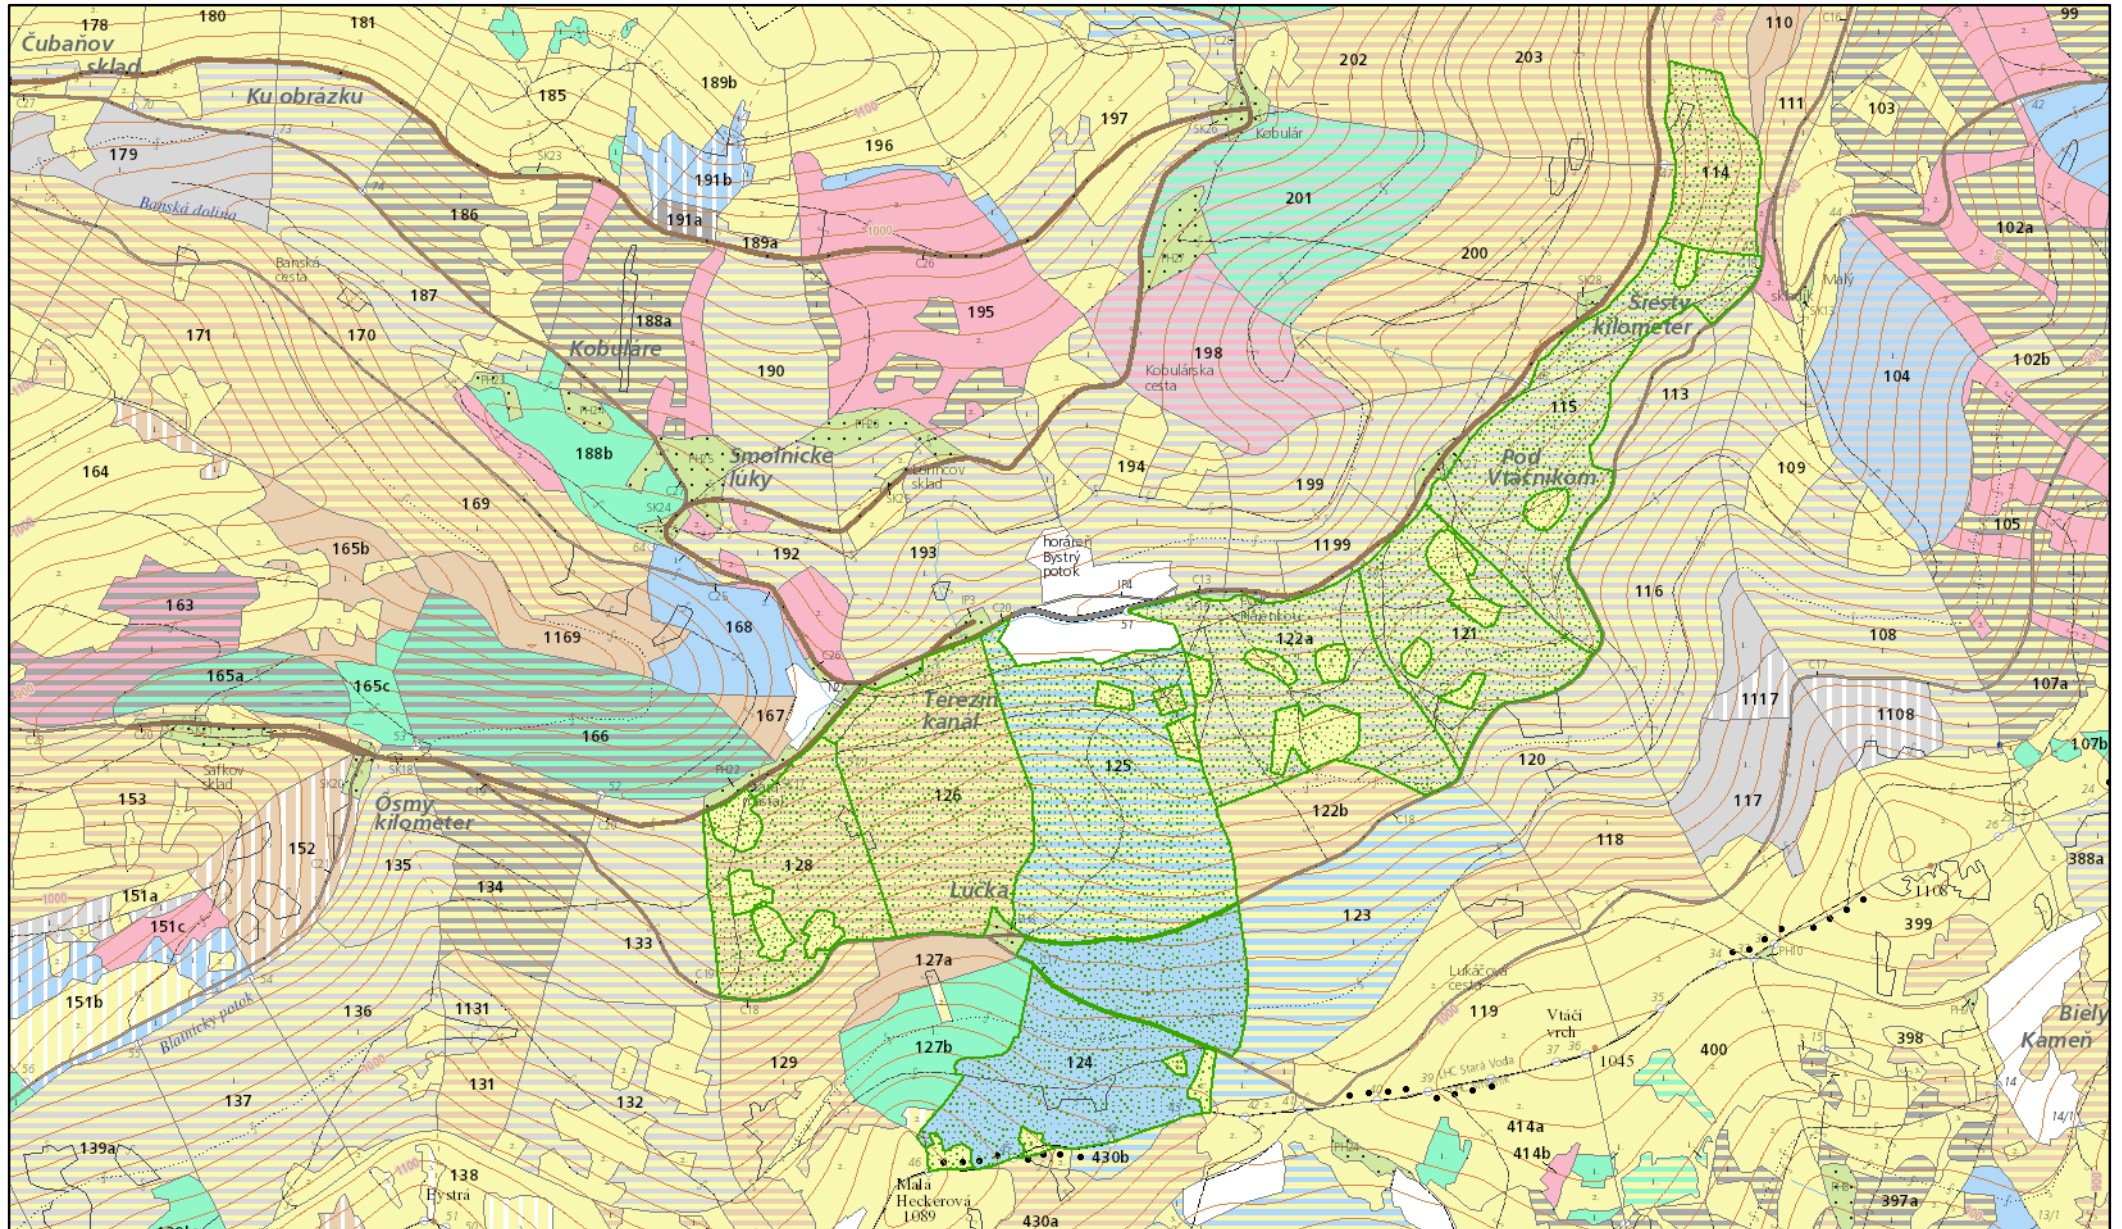

# Peklisko

© Národné lesnícke centrum - Ústav lesných zdrojov a informatiky, Zvolen, 2015, © Národné lesnícke centrum - Ústav lesných zdrojov a informatiky, Zvolen, 2015, © Lesy Slovenskej republiky š.p., Banská Bystrica, 2015

13.04. 2015

1:14 000