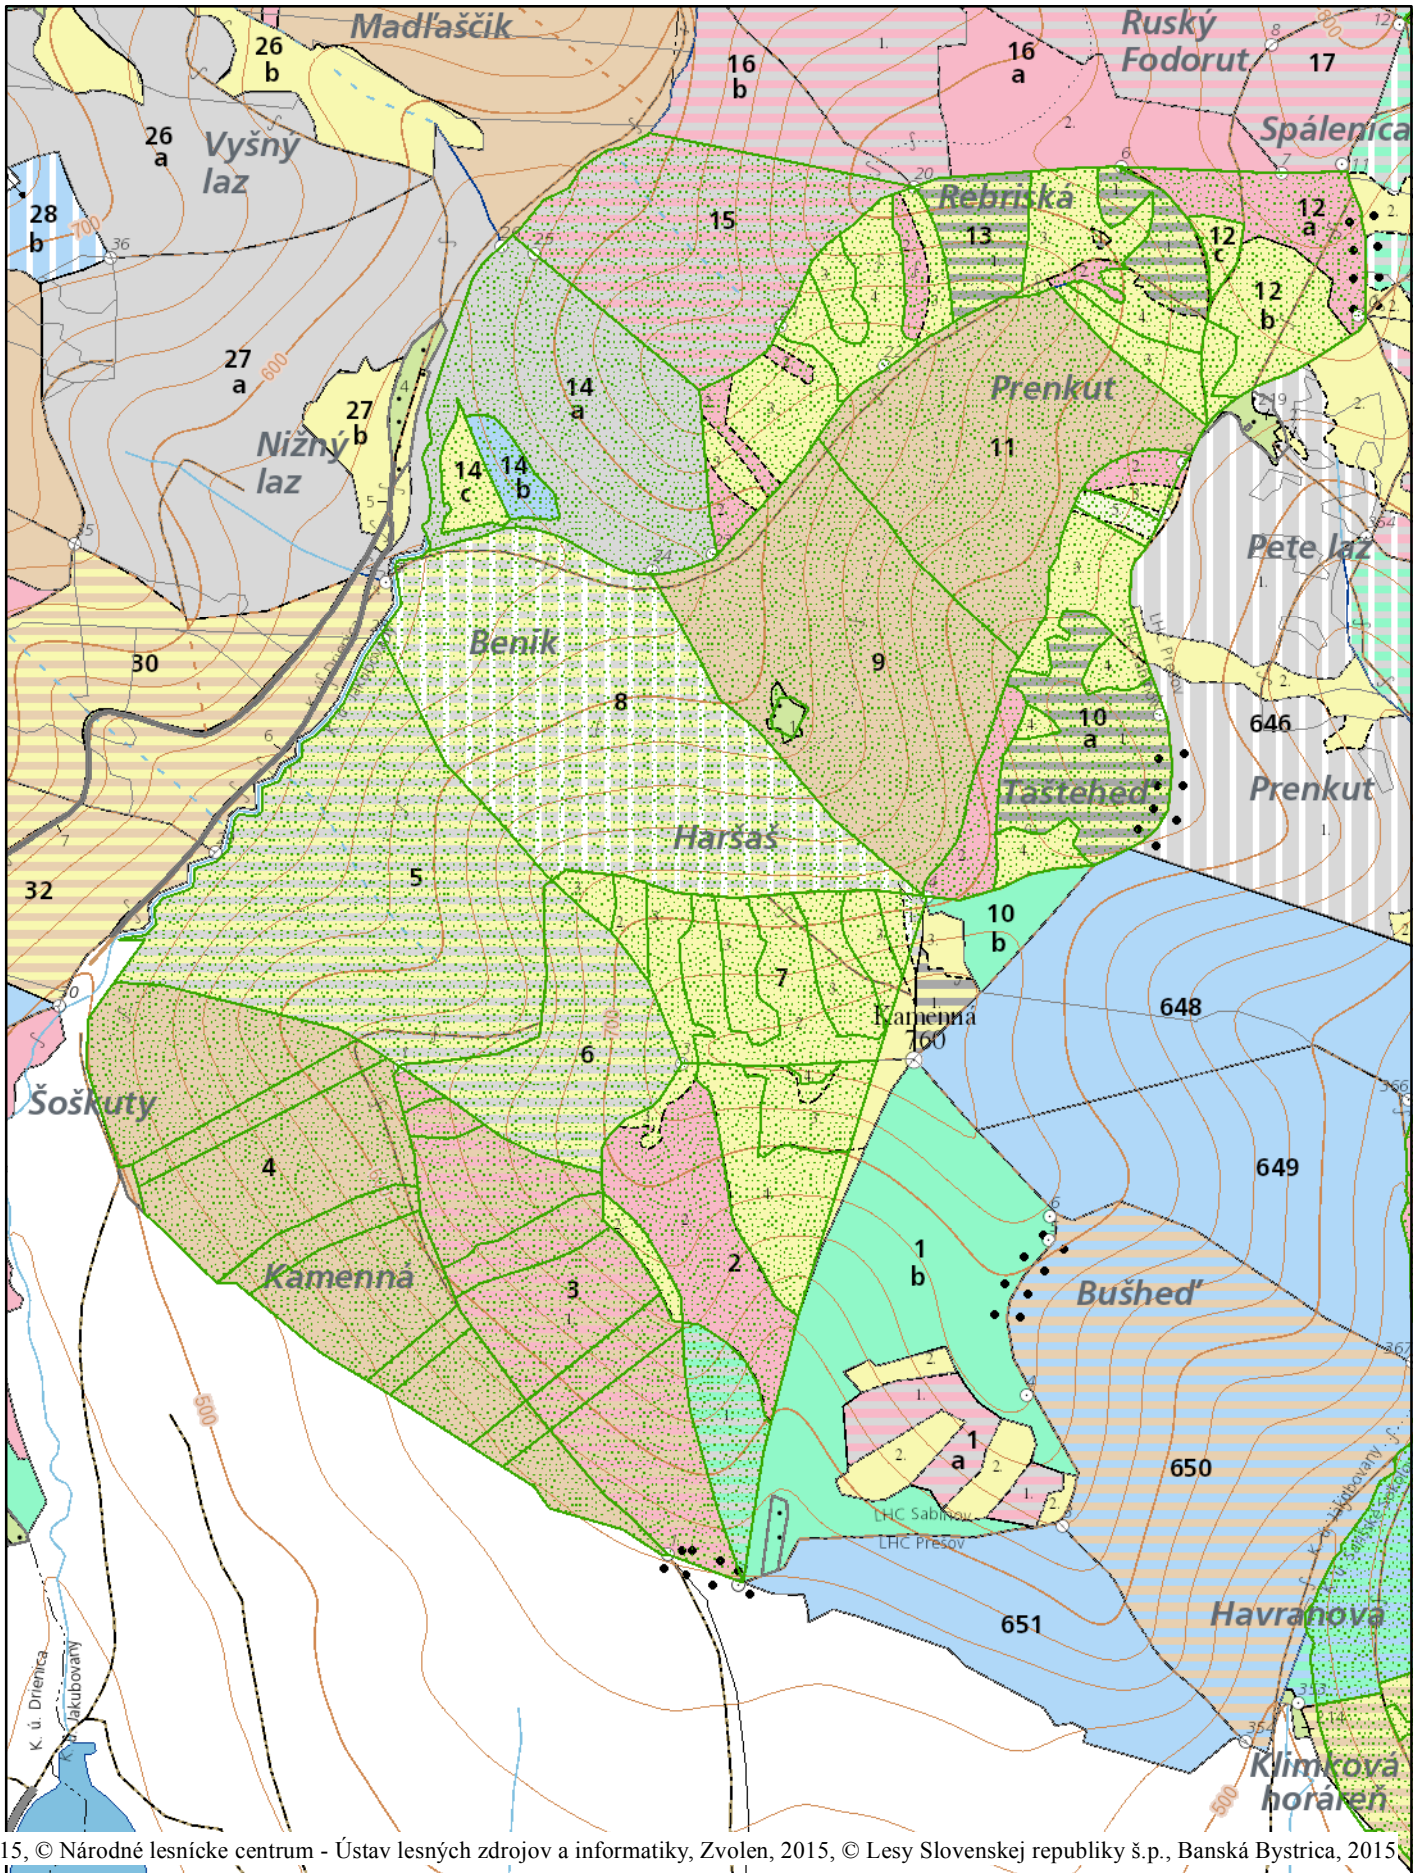

Nad priehradou

volen, 2015, © Národné lesnícke centrum - Ústav lesných zdrojov a informatiky, Zvolen, 2015, © Lesy Slovenskej republiky š.p., Banská Bystrica, 2015

1:9 000

13.04. 2015