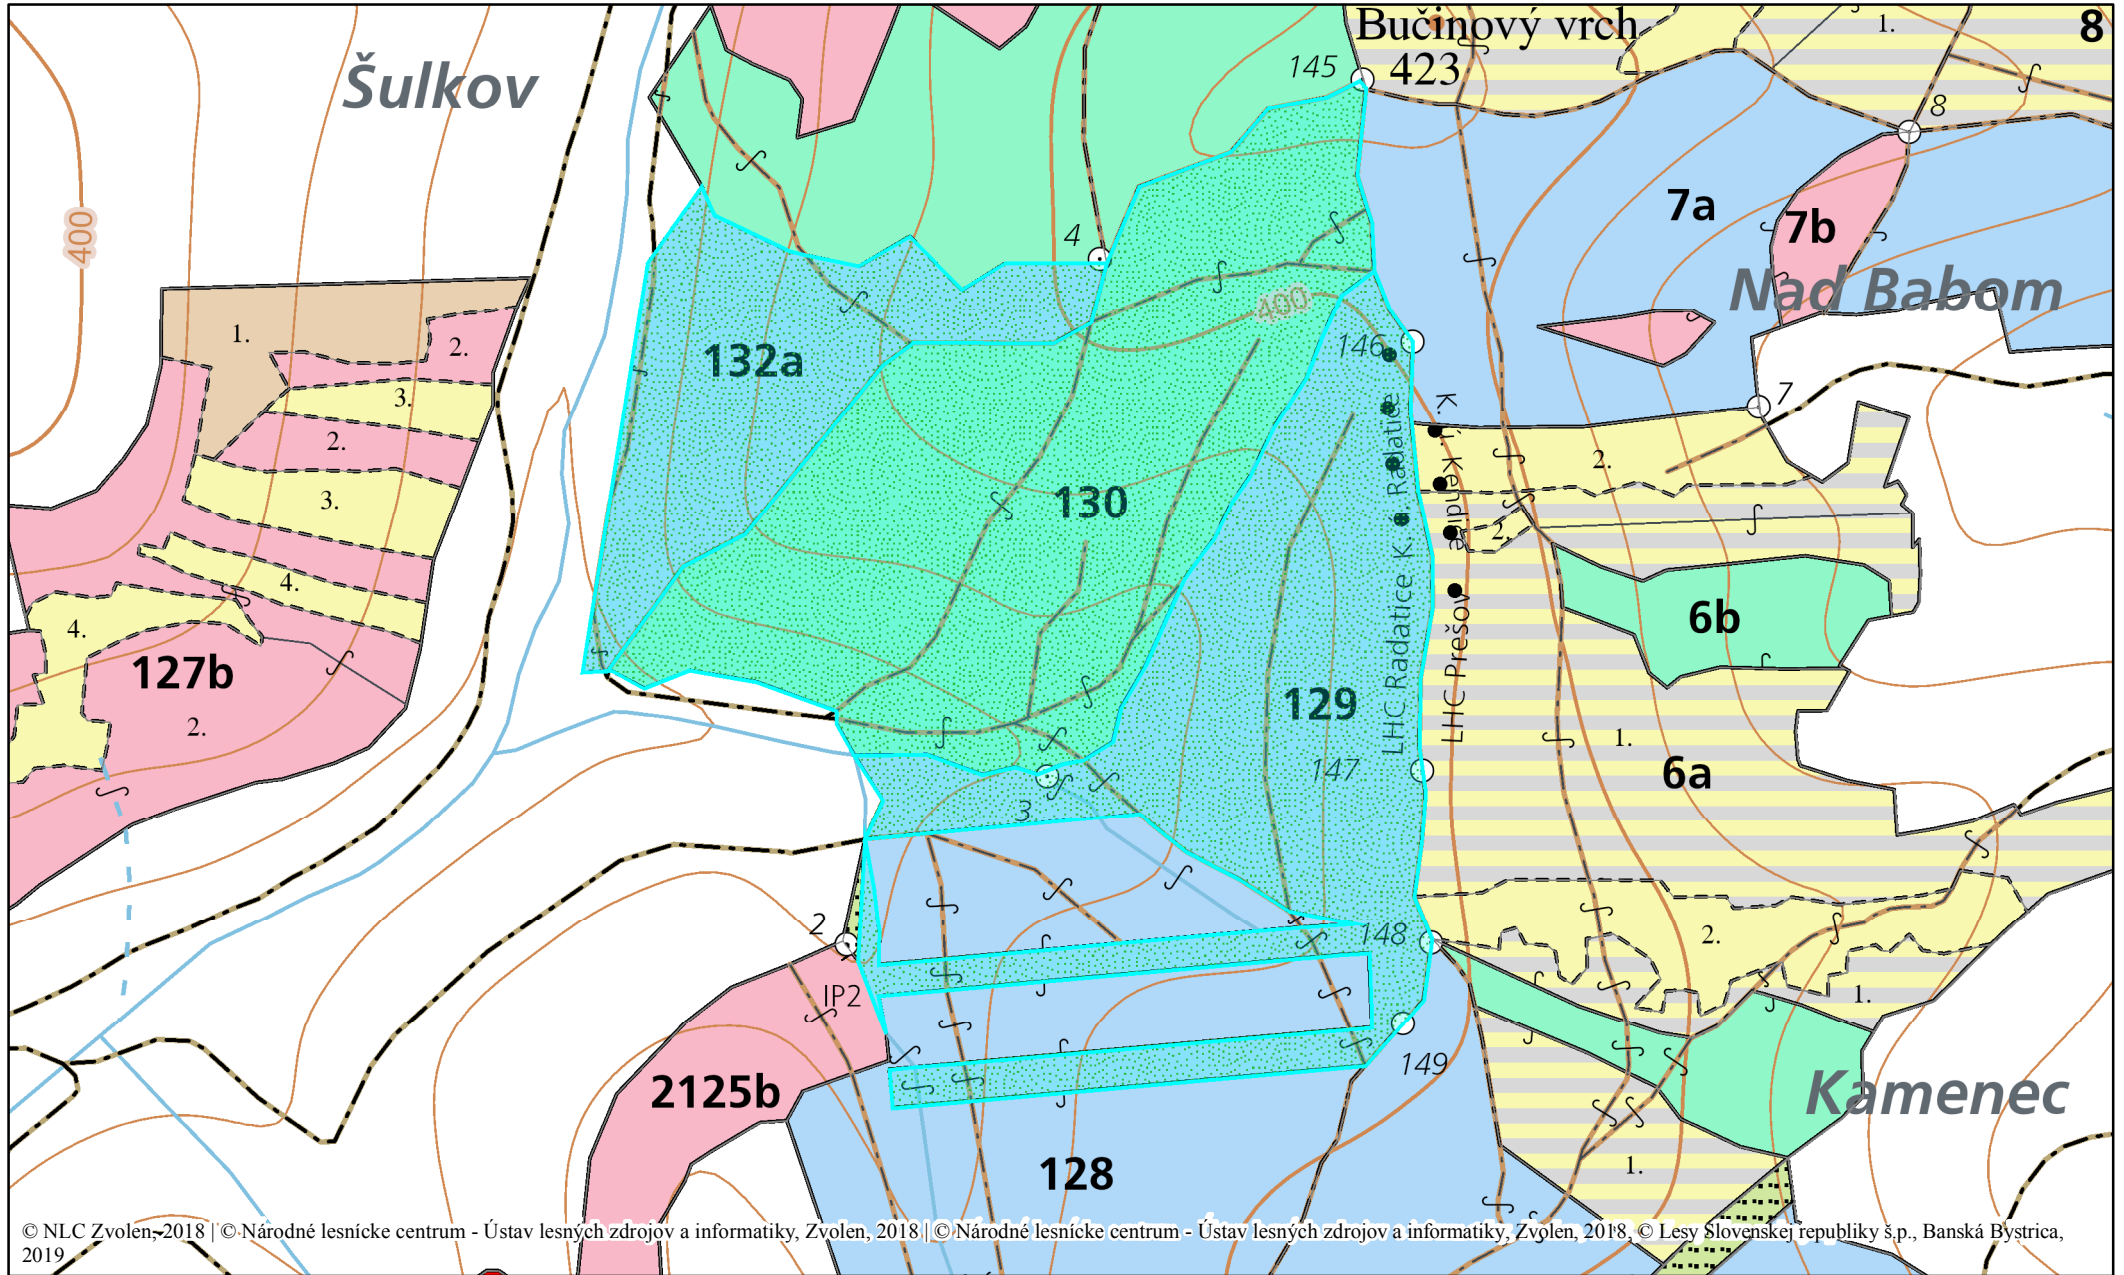

# LC Radatice

© NLC Zvolen, 2018 | © Národné lesnícke centrum - Ústav lesných zdrojov a informatiky, Zvolen, 2018 | © Národné lesnícke centrum - Ústav lesných zdrojov a informatiky, Zvolen, 2018. © Lesy Slovenskej republiky š.p., Banská Bystrica, 2019

1:5 000

Vytvorené dňa: 06.08. 2019  
Výstup z aplikácie: WebGIS