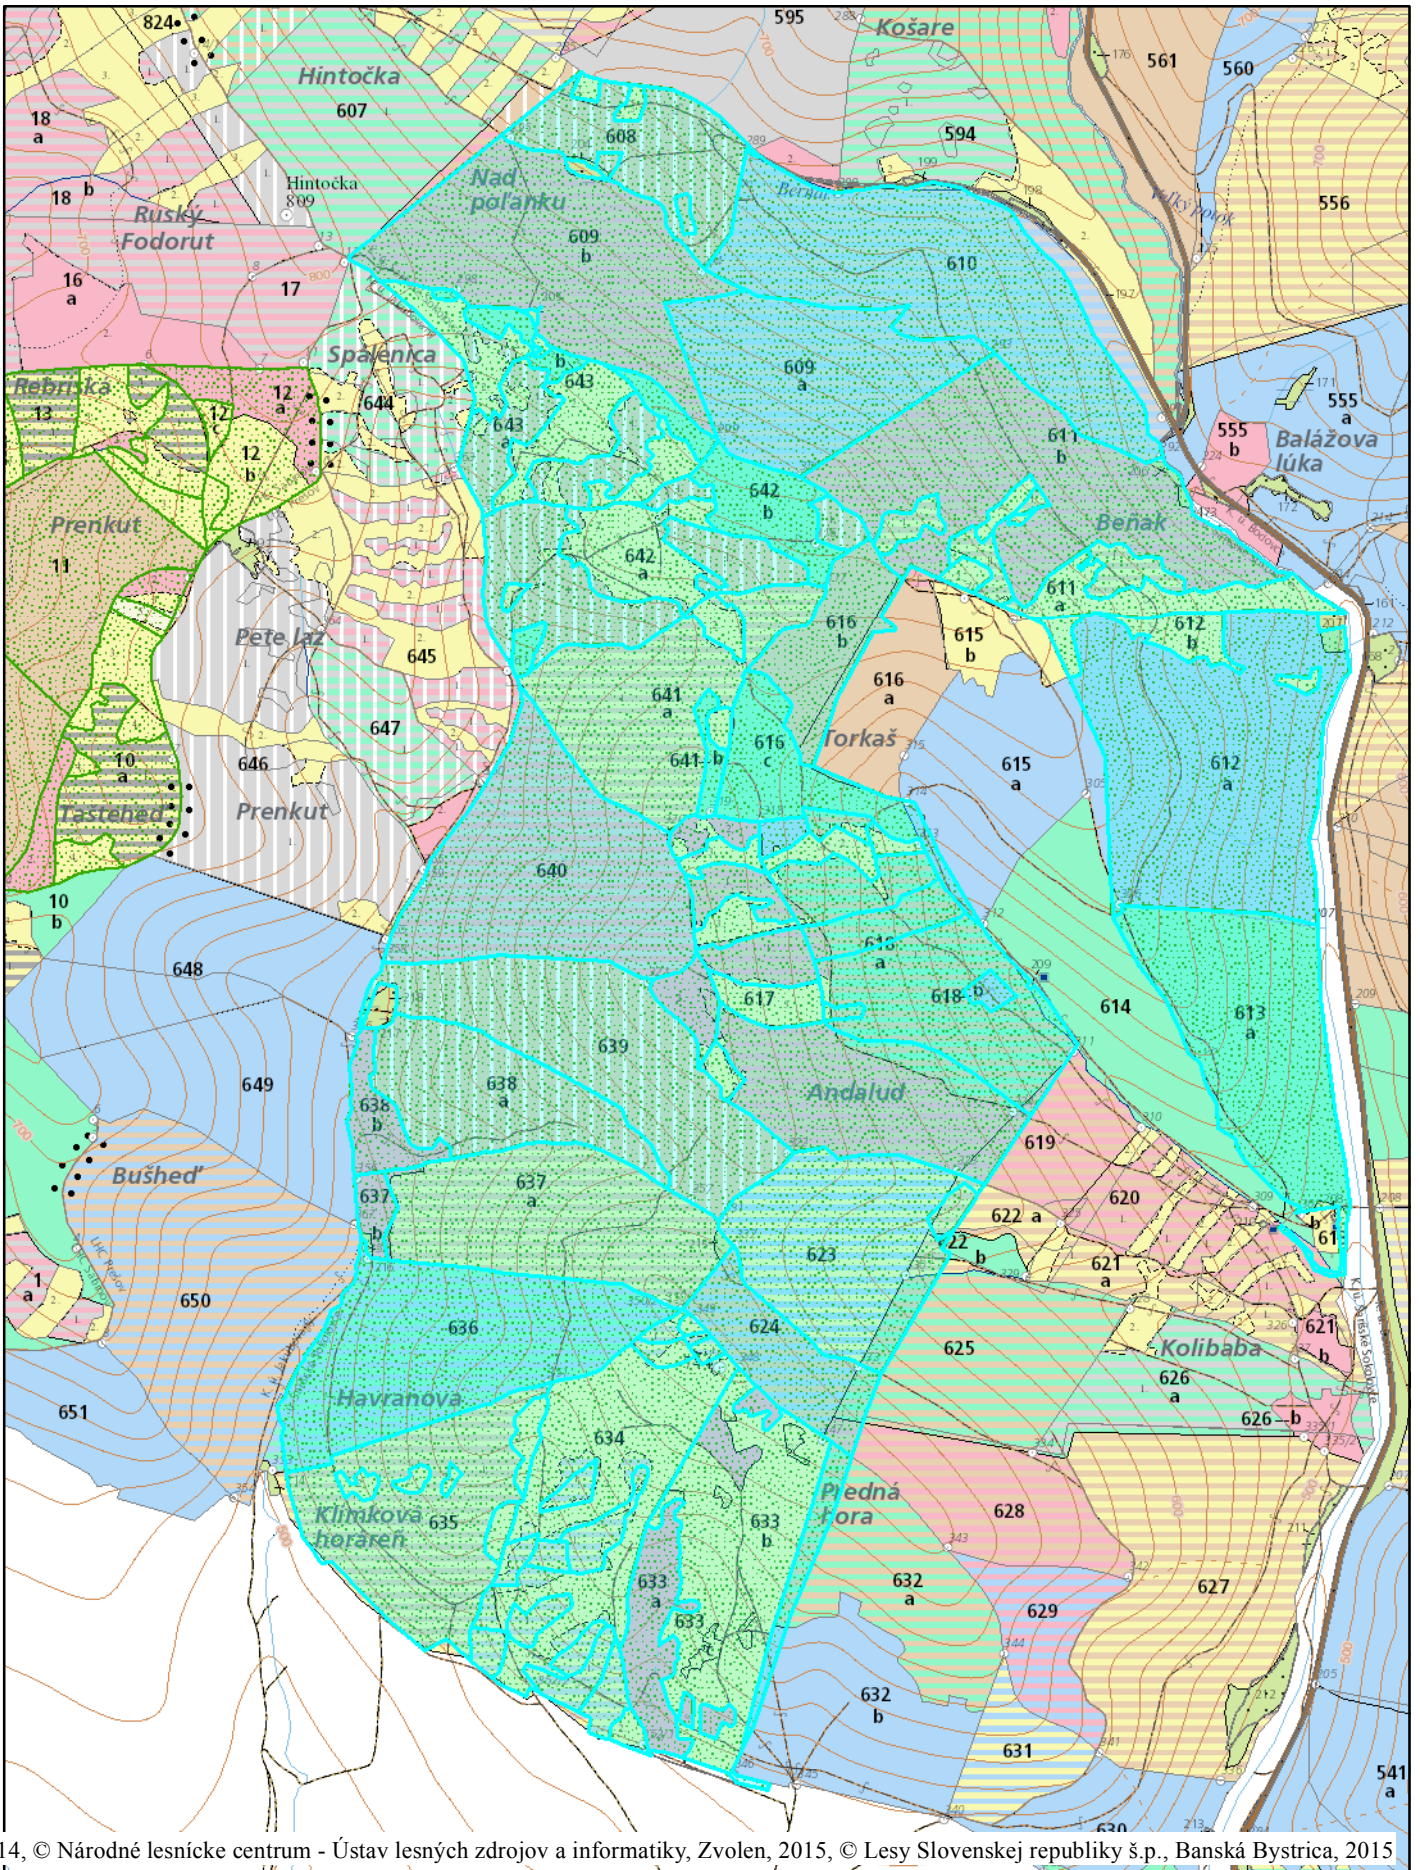

Havranová

Zvolen, 2014, © Národné lesnícke centrum - Ústav lesných zdrojov a informatiky, Zvolen, 2015, © Lesy Slovenskej republiky š.p., Banská Bystrica, 2015

13.04.2015

1:12 500

0 125 250 500 750 1 000 m