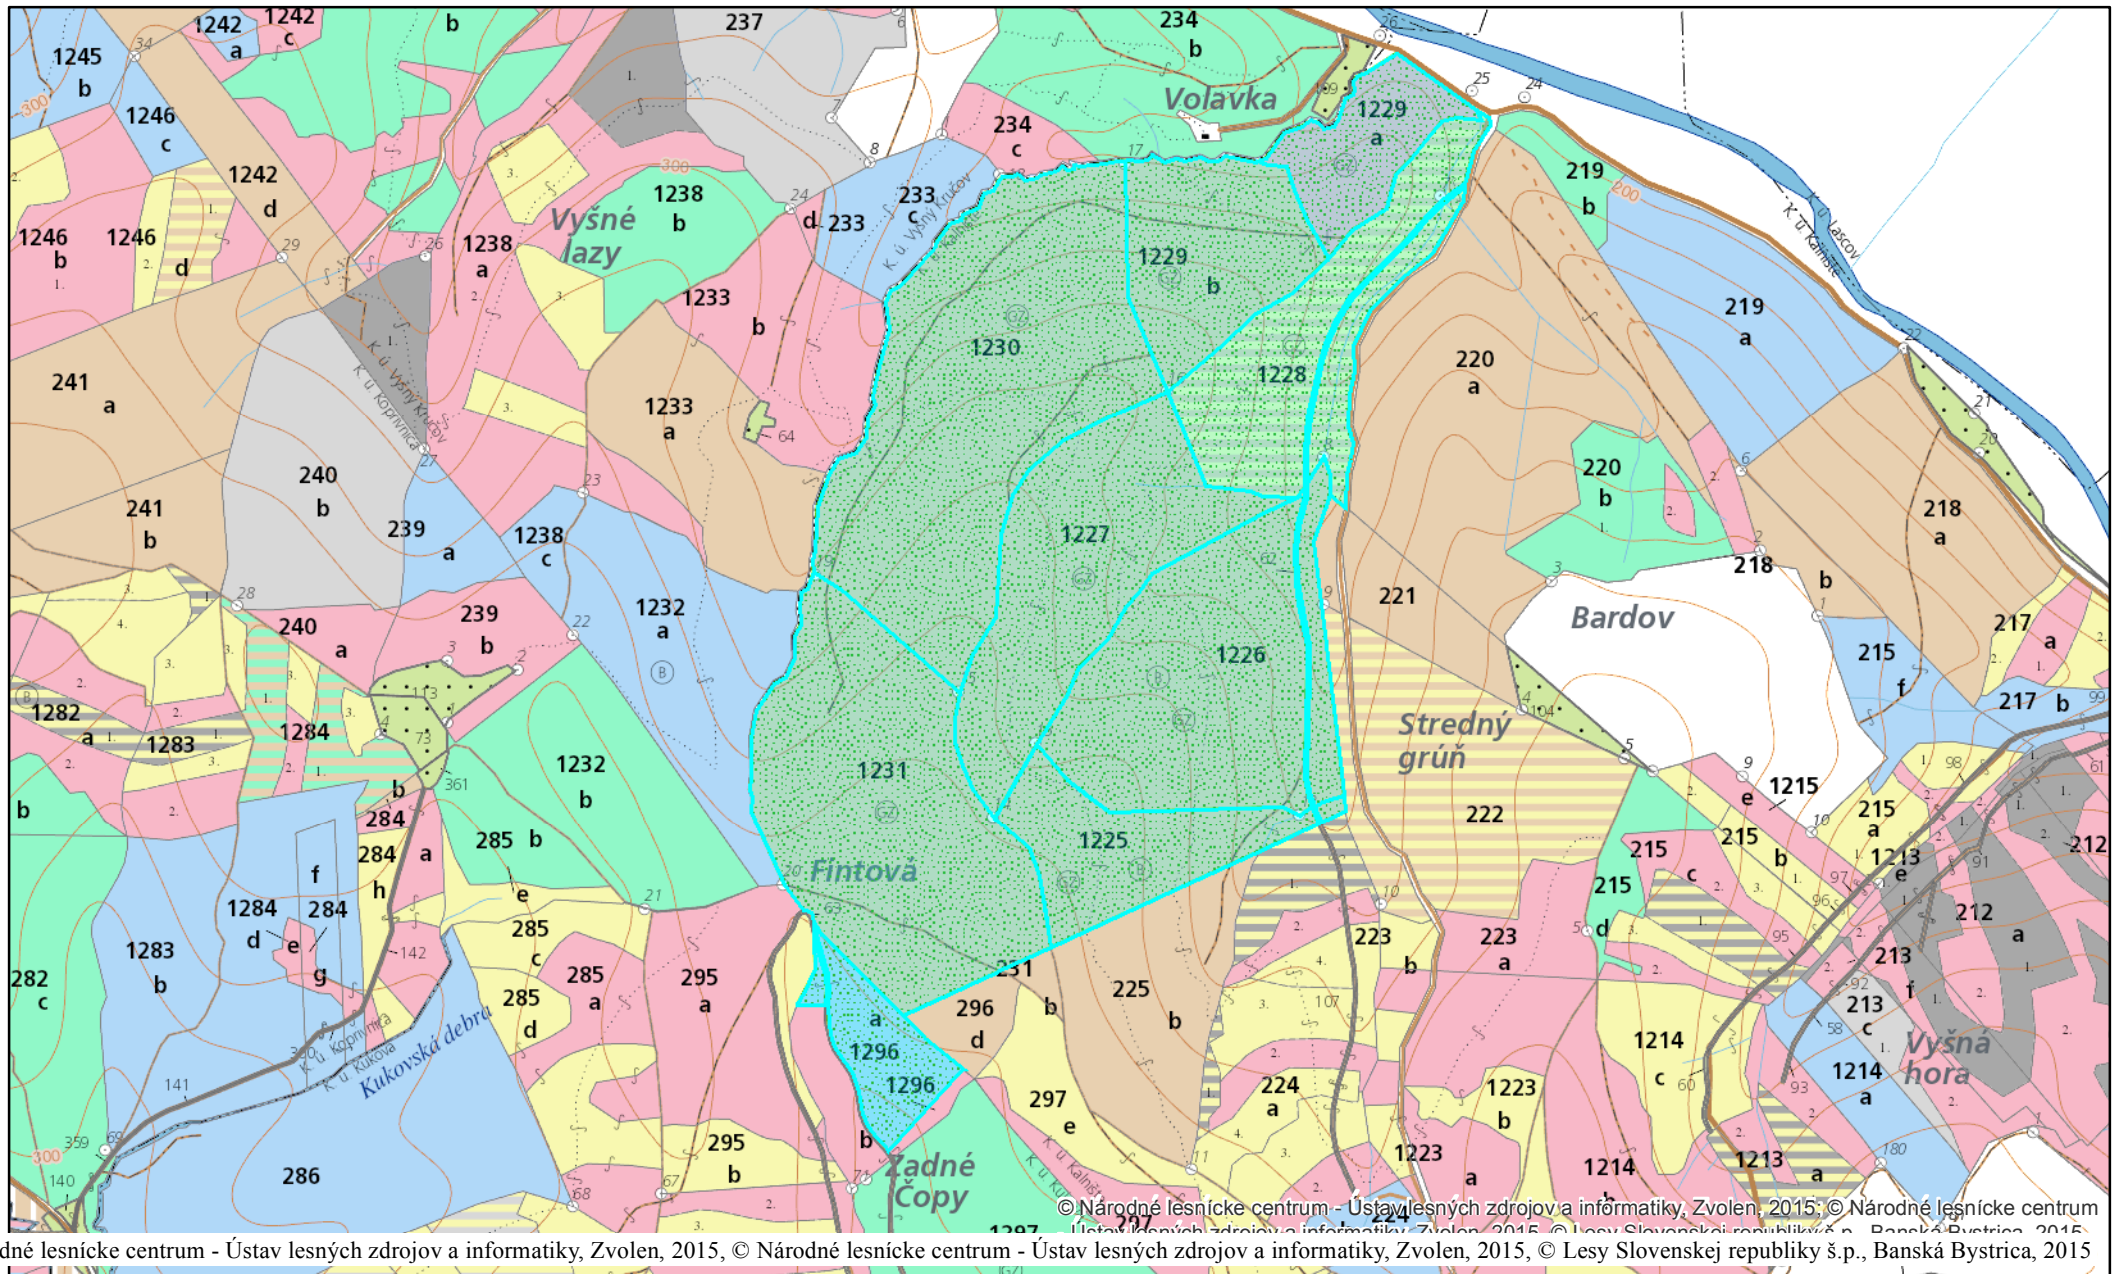

# Čerevlíš

© Národné lesnícke centrum - Ústav lesných zdrojov a informatiky, Zvolen, 2015; © Národné lesnícke centrum - Ústav lesných zdrojov a informatiky, Zvolen, 2015; © Lesy Slovenskej republiky s.p., Banská Bystrica, 2015