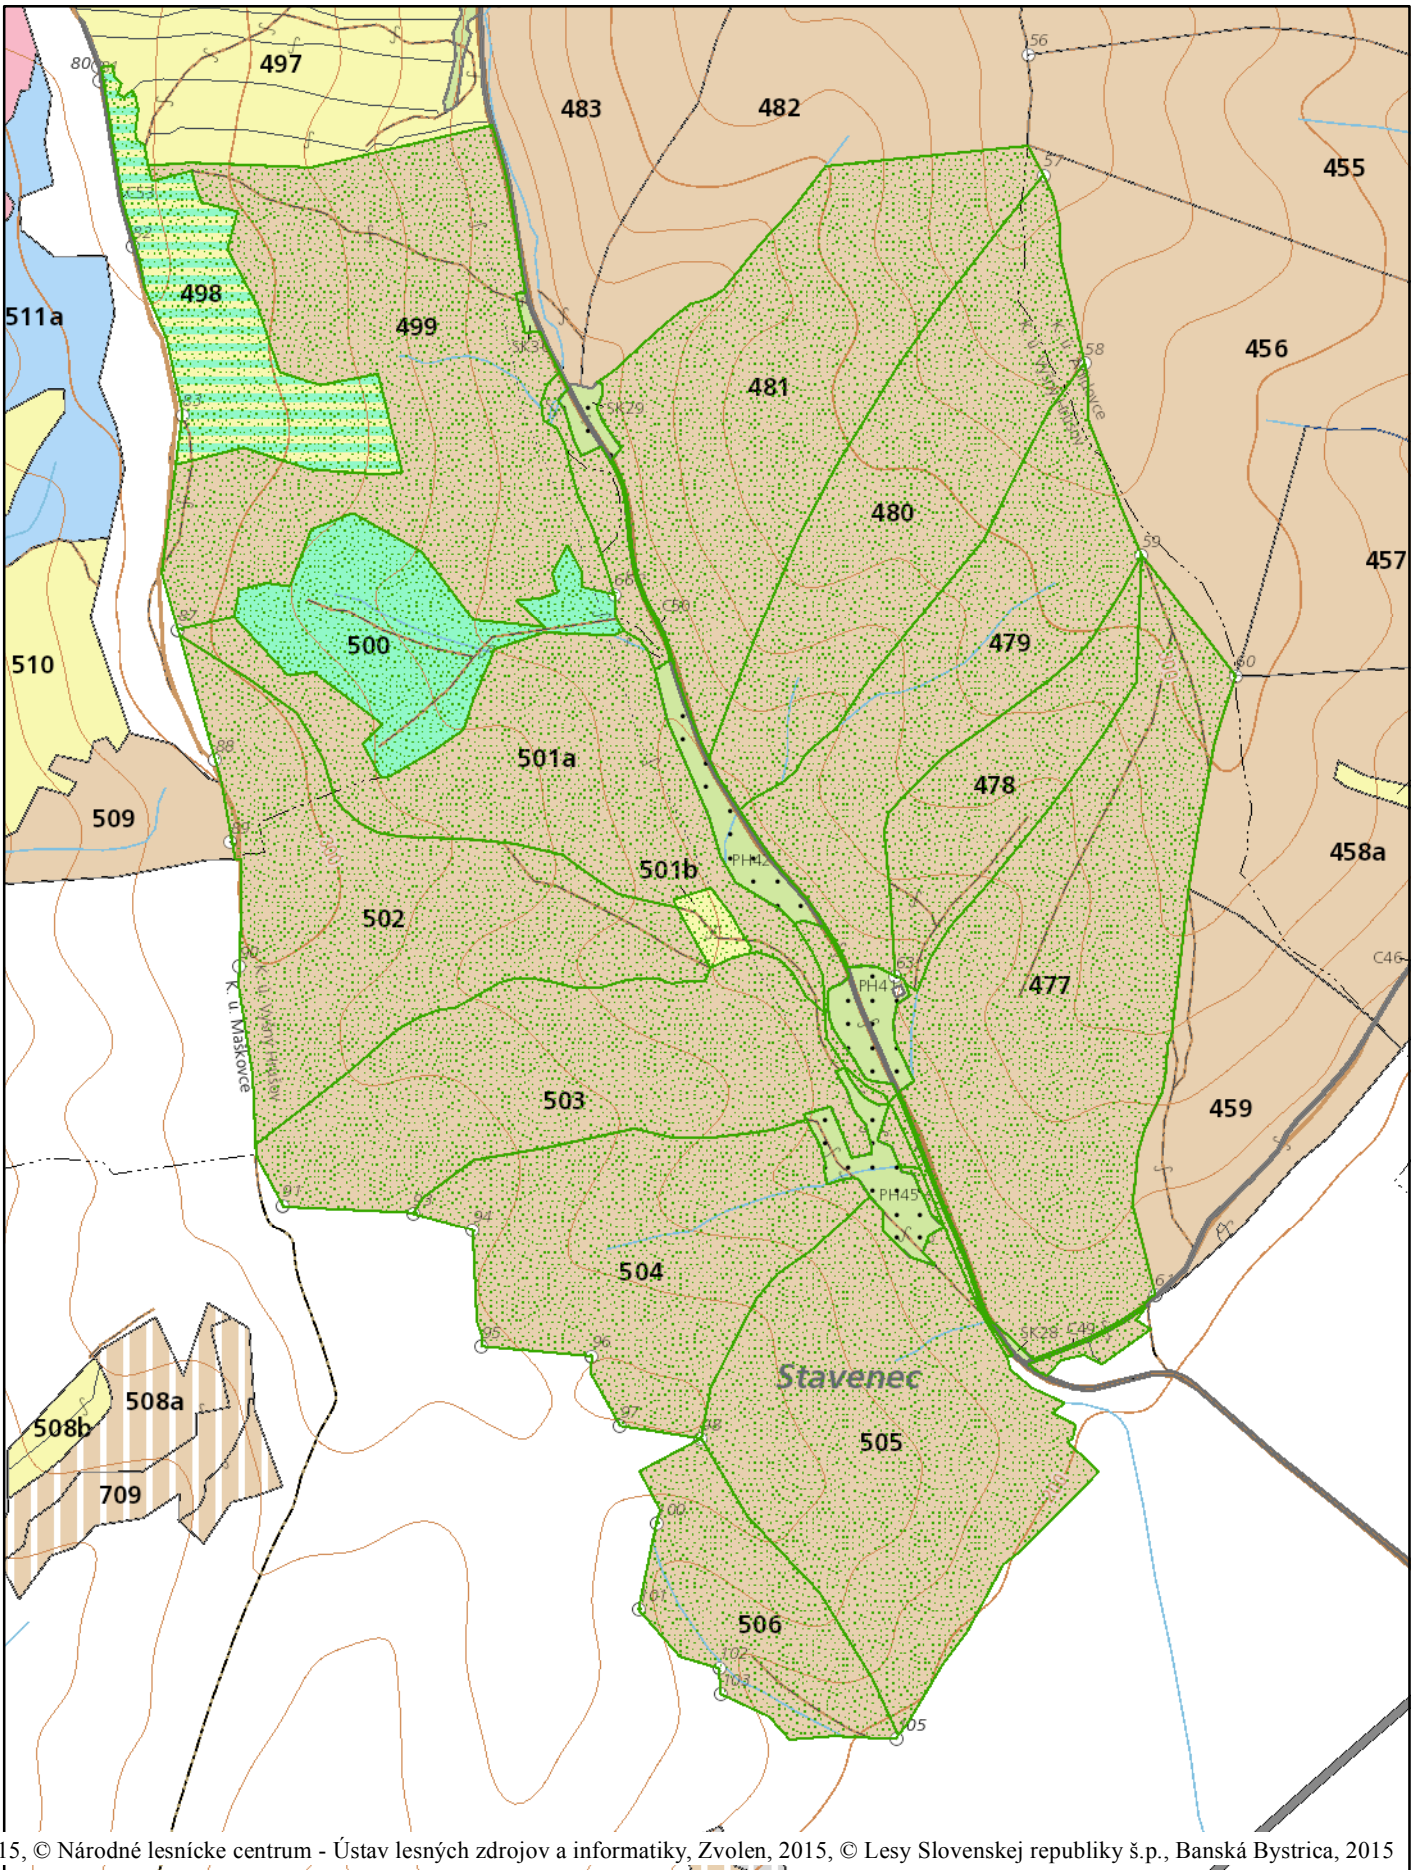

# Podsvinské

Zvolen, 2015, © Národné lesnícke centrum - Ústav lesných zdrojov a informatiky, Zvolen, 2015, © Lesy Slovenskej republiky š.p., Banská Bystrica, 2015

13.04.2015

1:9 000