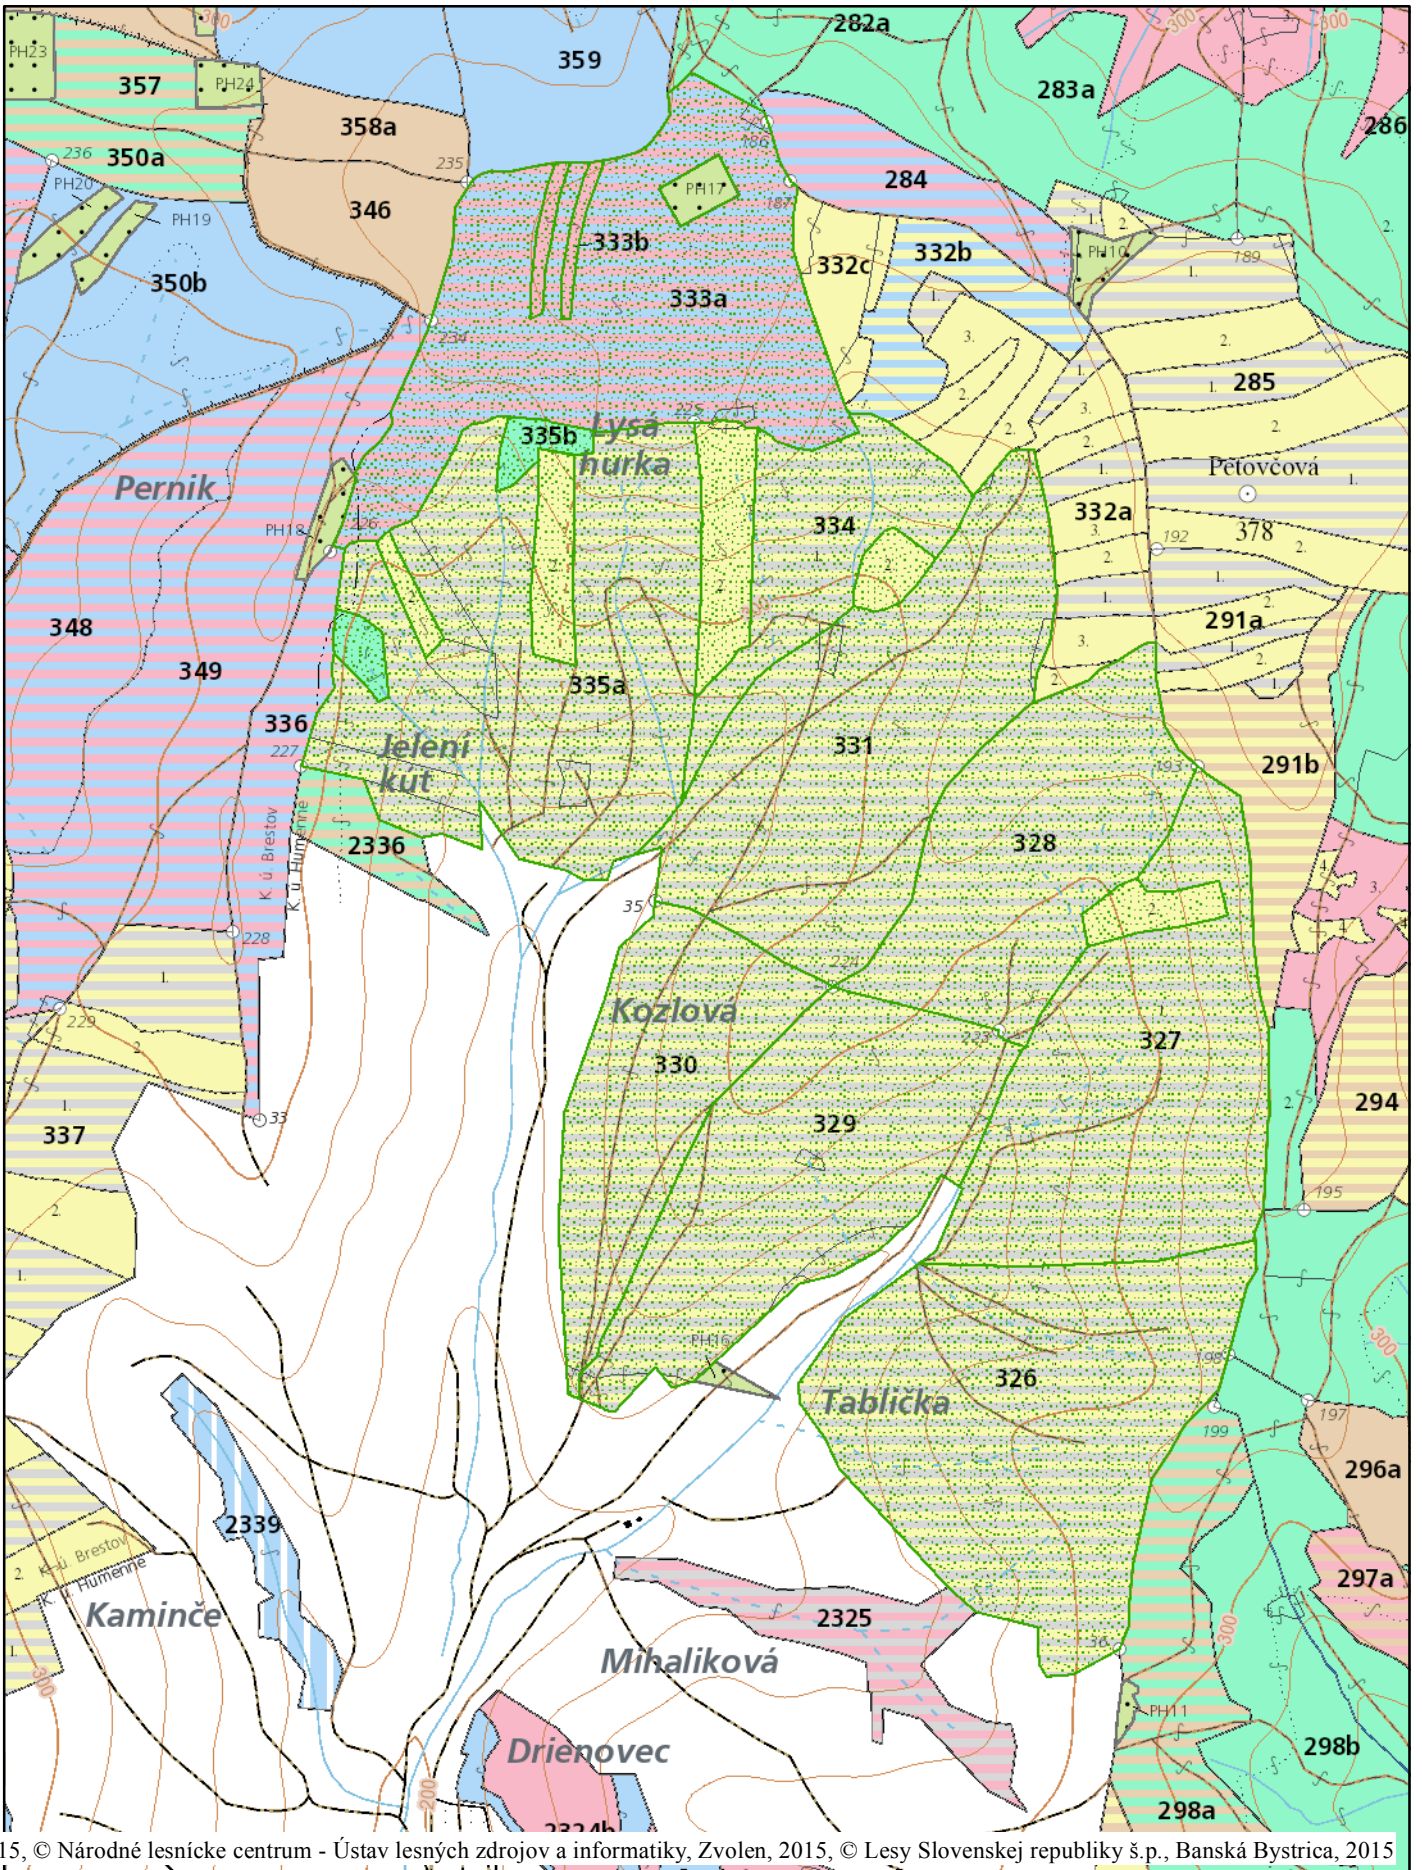

Kozlová

olen, 2015, © Národné lesnícke centrum - Ústav lesných zdrojov a informatiky, Zvolen, 2015, © Lesy Slovenskej republiky š.p., Banská Bystrica, 2015

13.04.2015

1:9 000

0 90 180 360 540 720 m