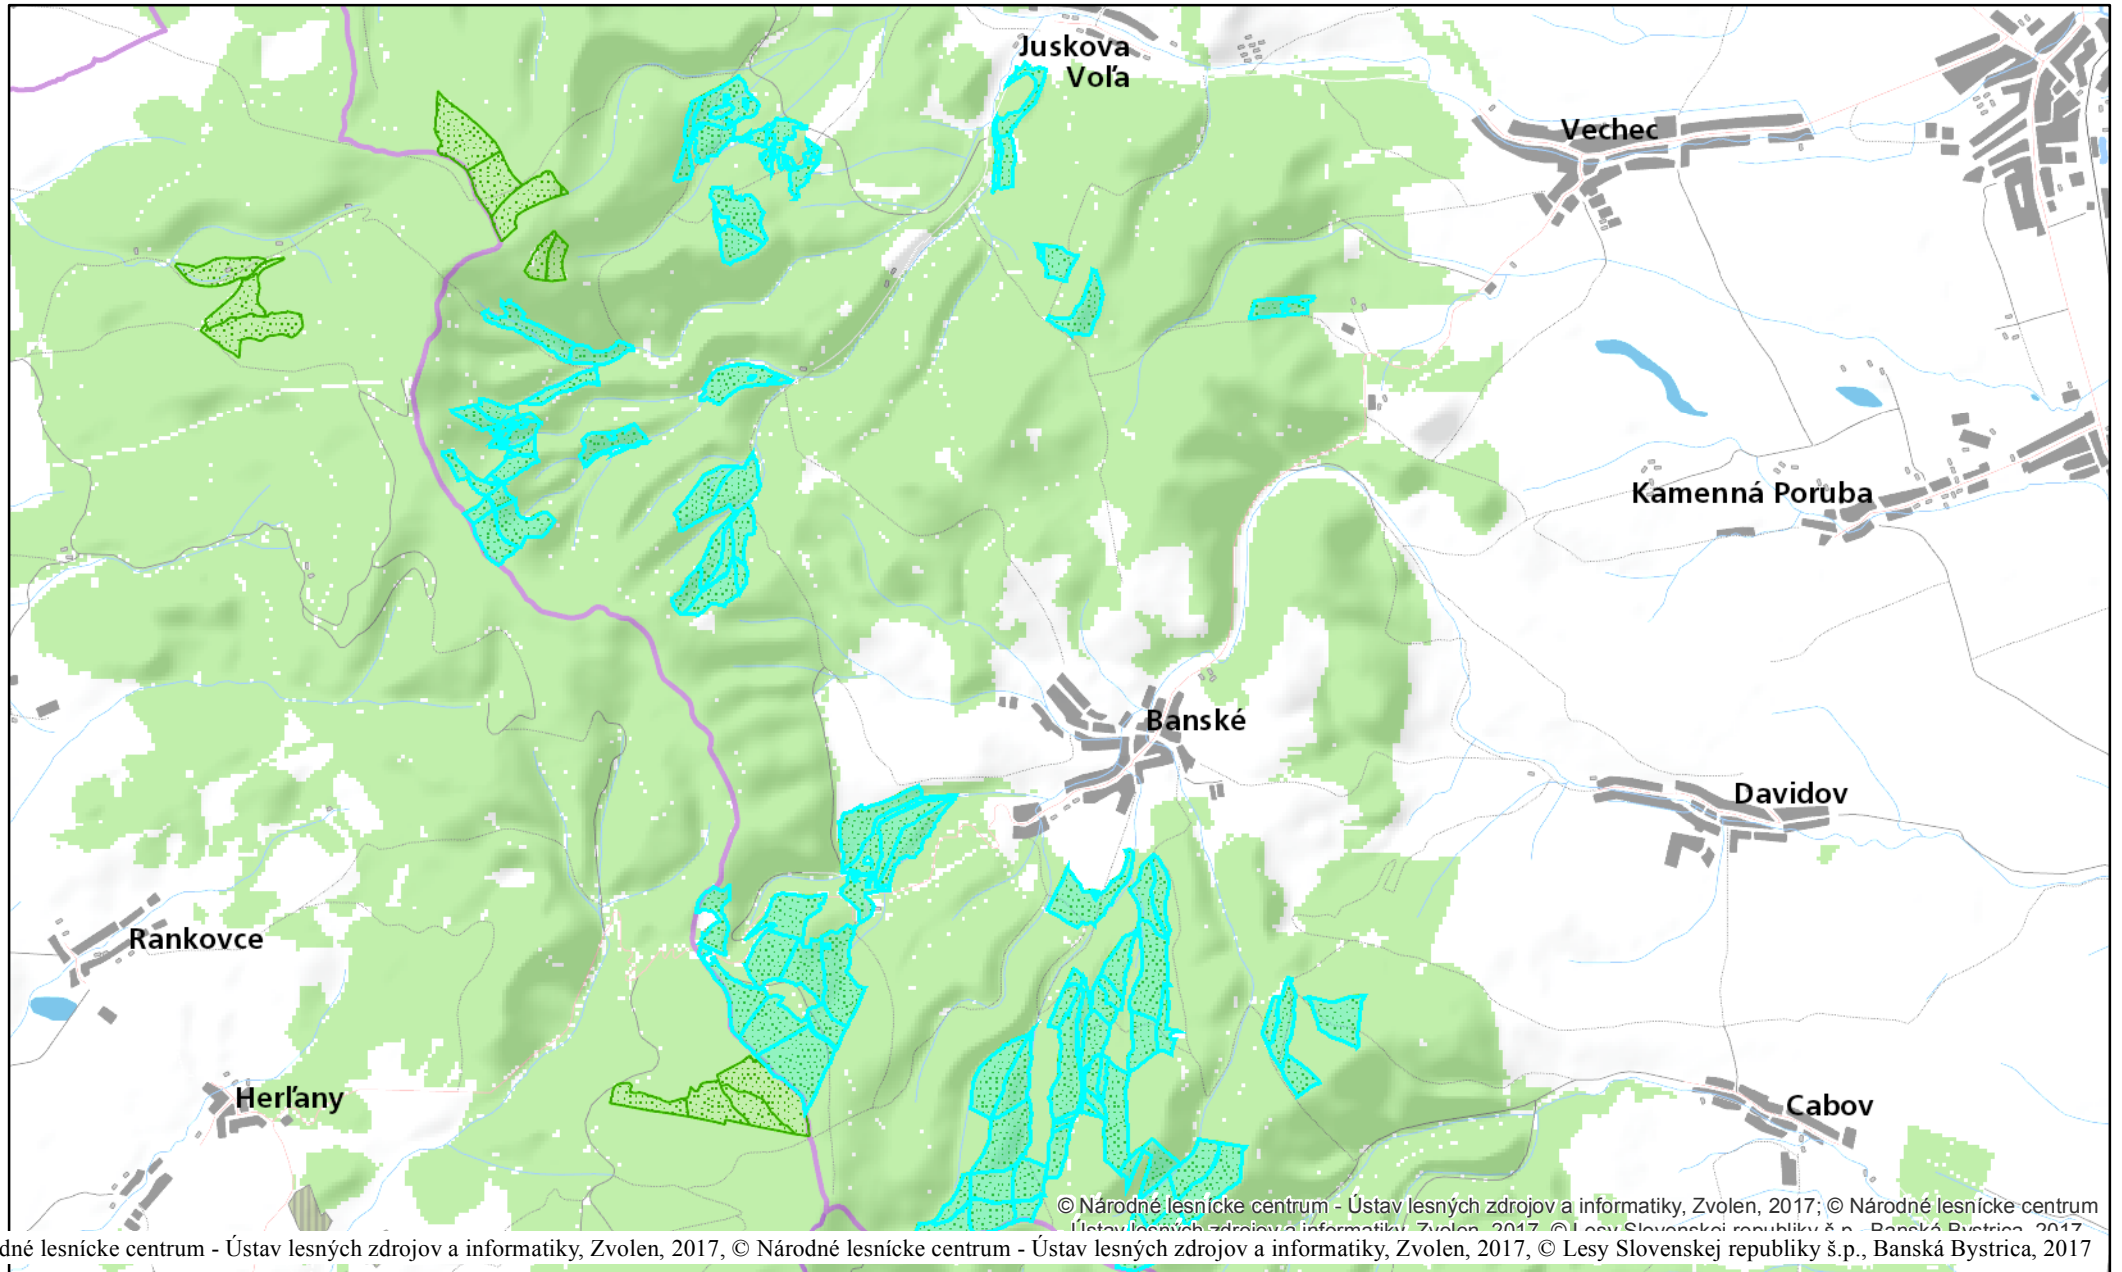

LC Banské

12.05. 2017

1:60 000