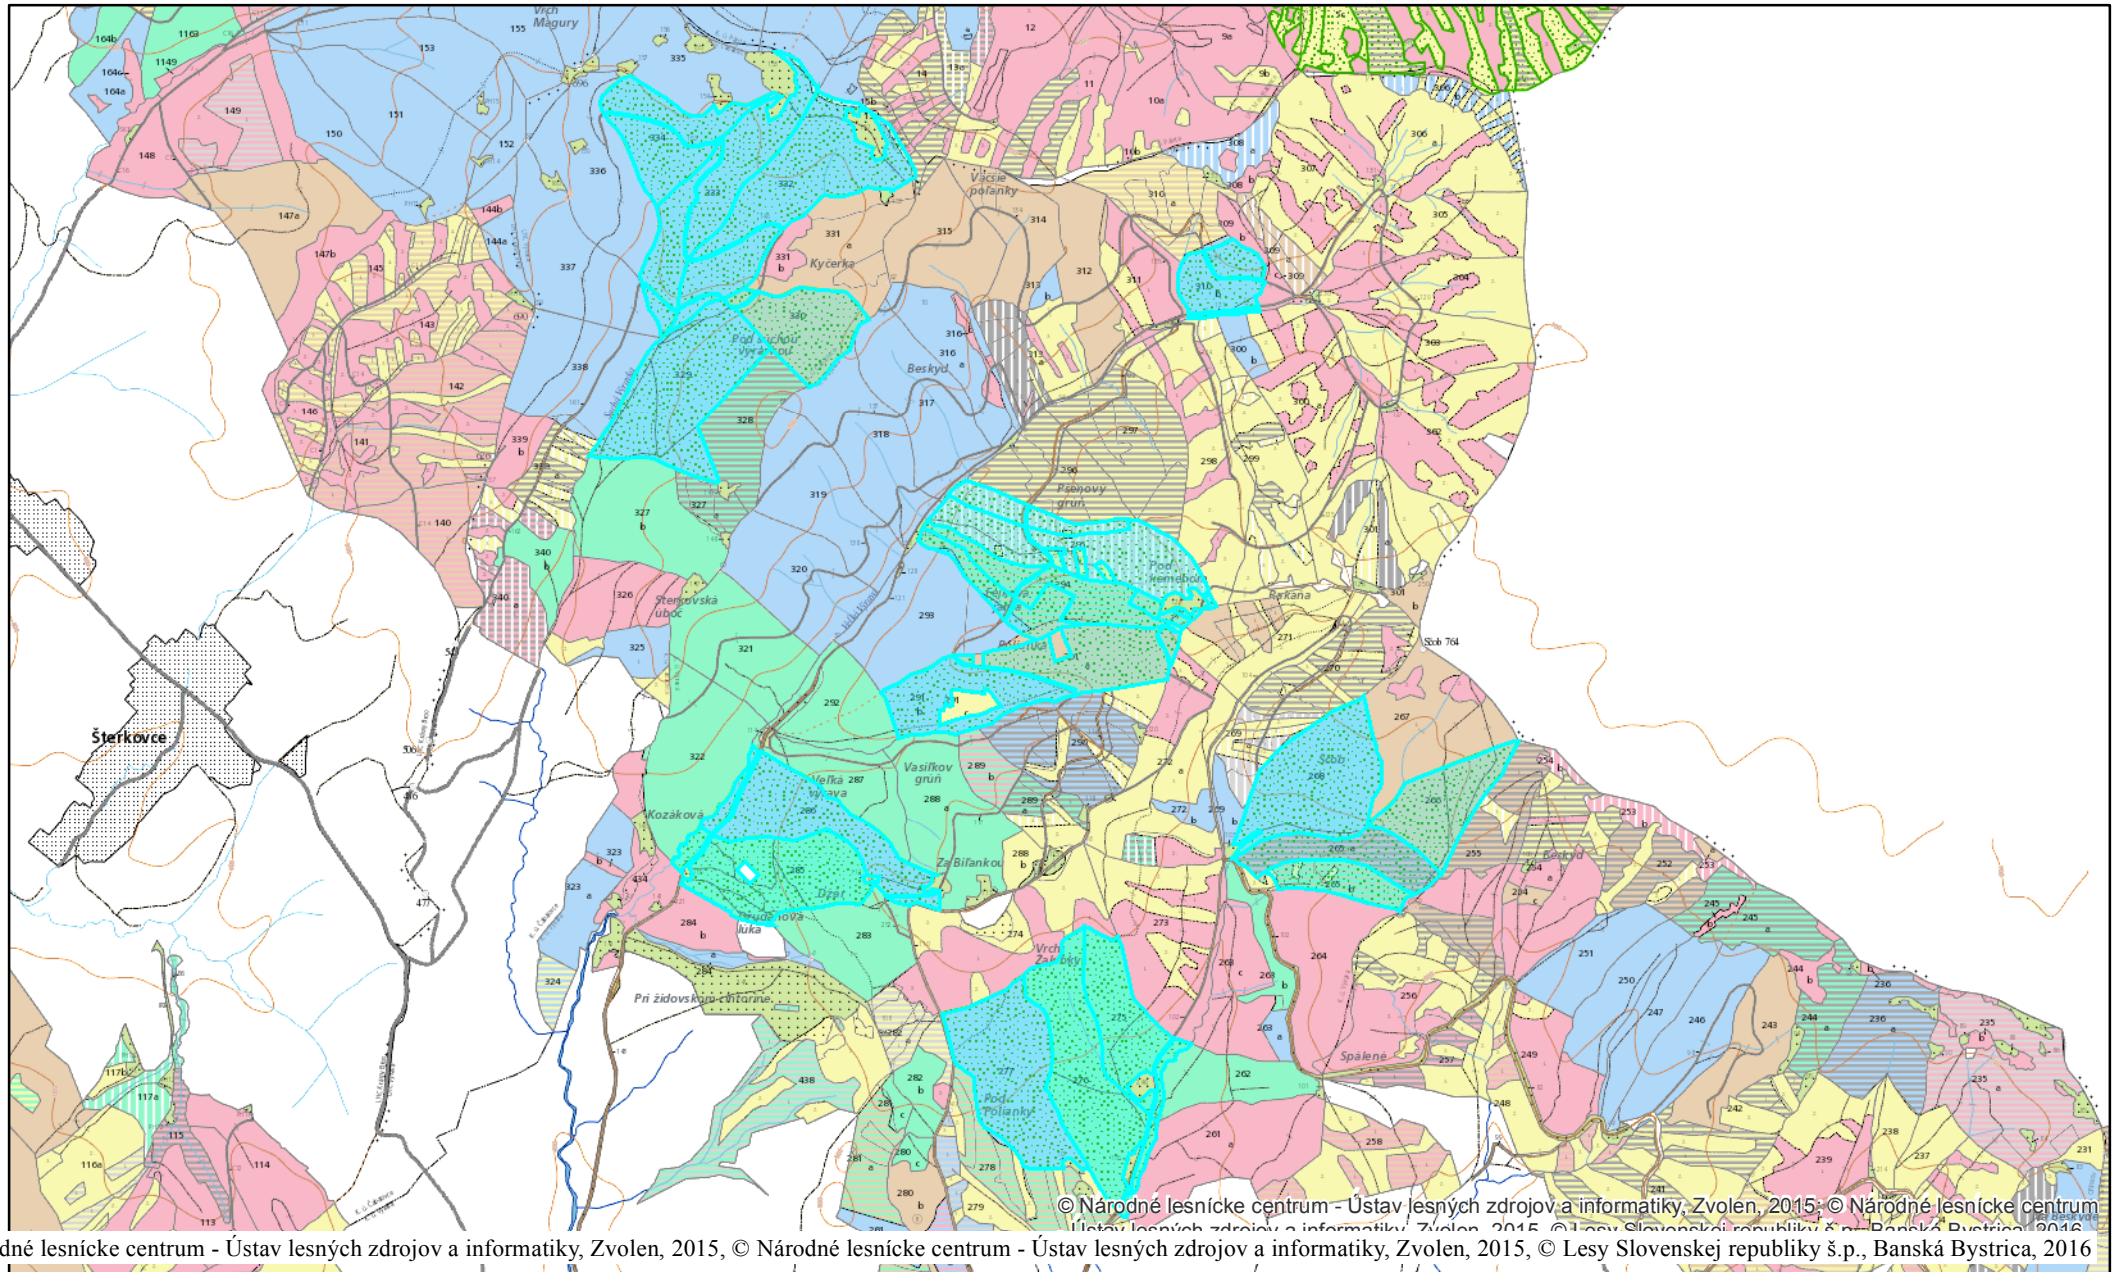

LC Výrava

© Národné lesnícke centrum - Ústav lesných zdrojov a informatiky, Zvolen, 2015; © Národné lesnícke centrum - Ústav lesných zdrojov a informatiky, Zvolen, 2015; © Lesy Slovenskej republiky š.p.a., Banská Bystrica, 2016