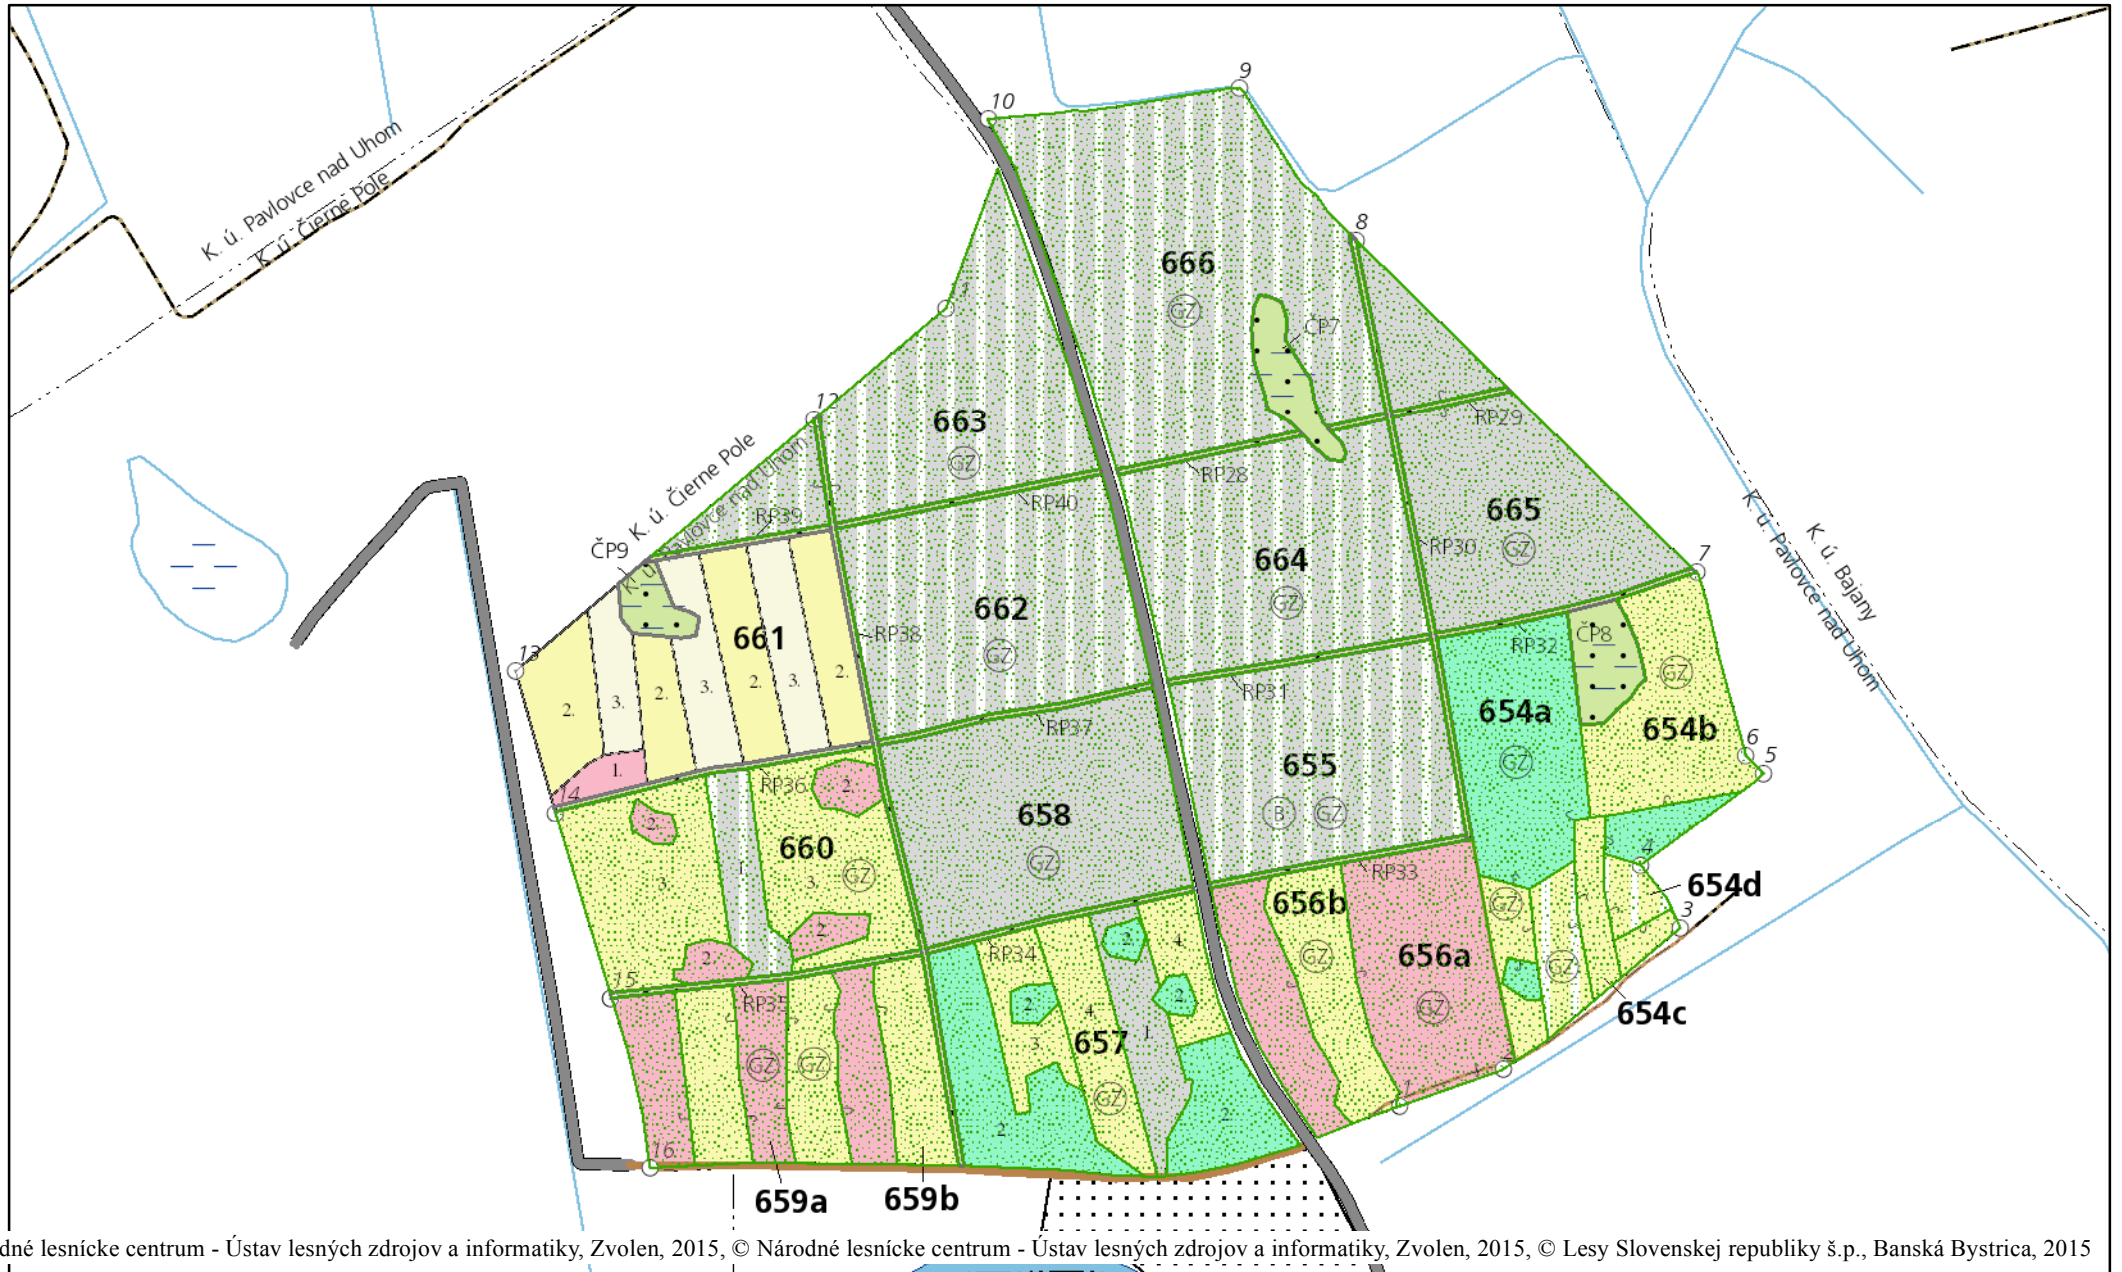

Ortov

© Národné lesnícke centrum - Ústav lesných zdrojov a informatiky, Zvolen, 2015, © Národné lesnícke centrum - Ústav lesných zdrojov a informatiky, Zvolen, 2015, © Lesy Slovenskej republiky š.p., Banská Bystrica, 2015

13.04. 2015

1:7 000