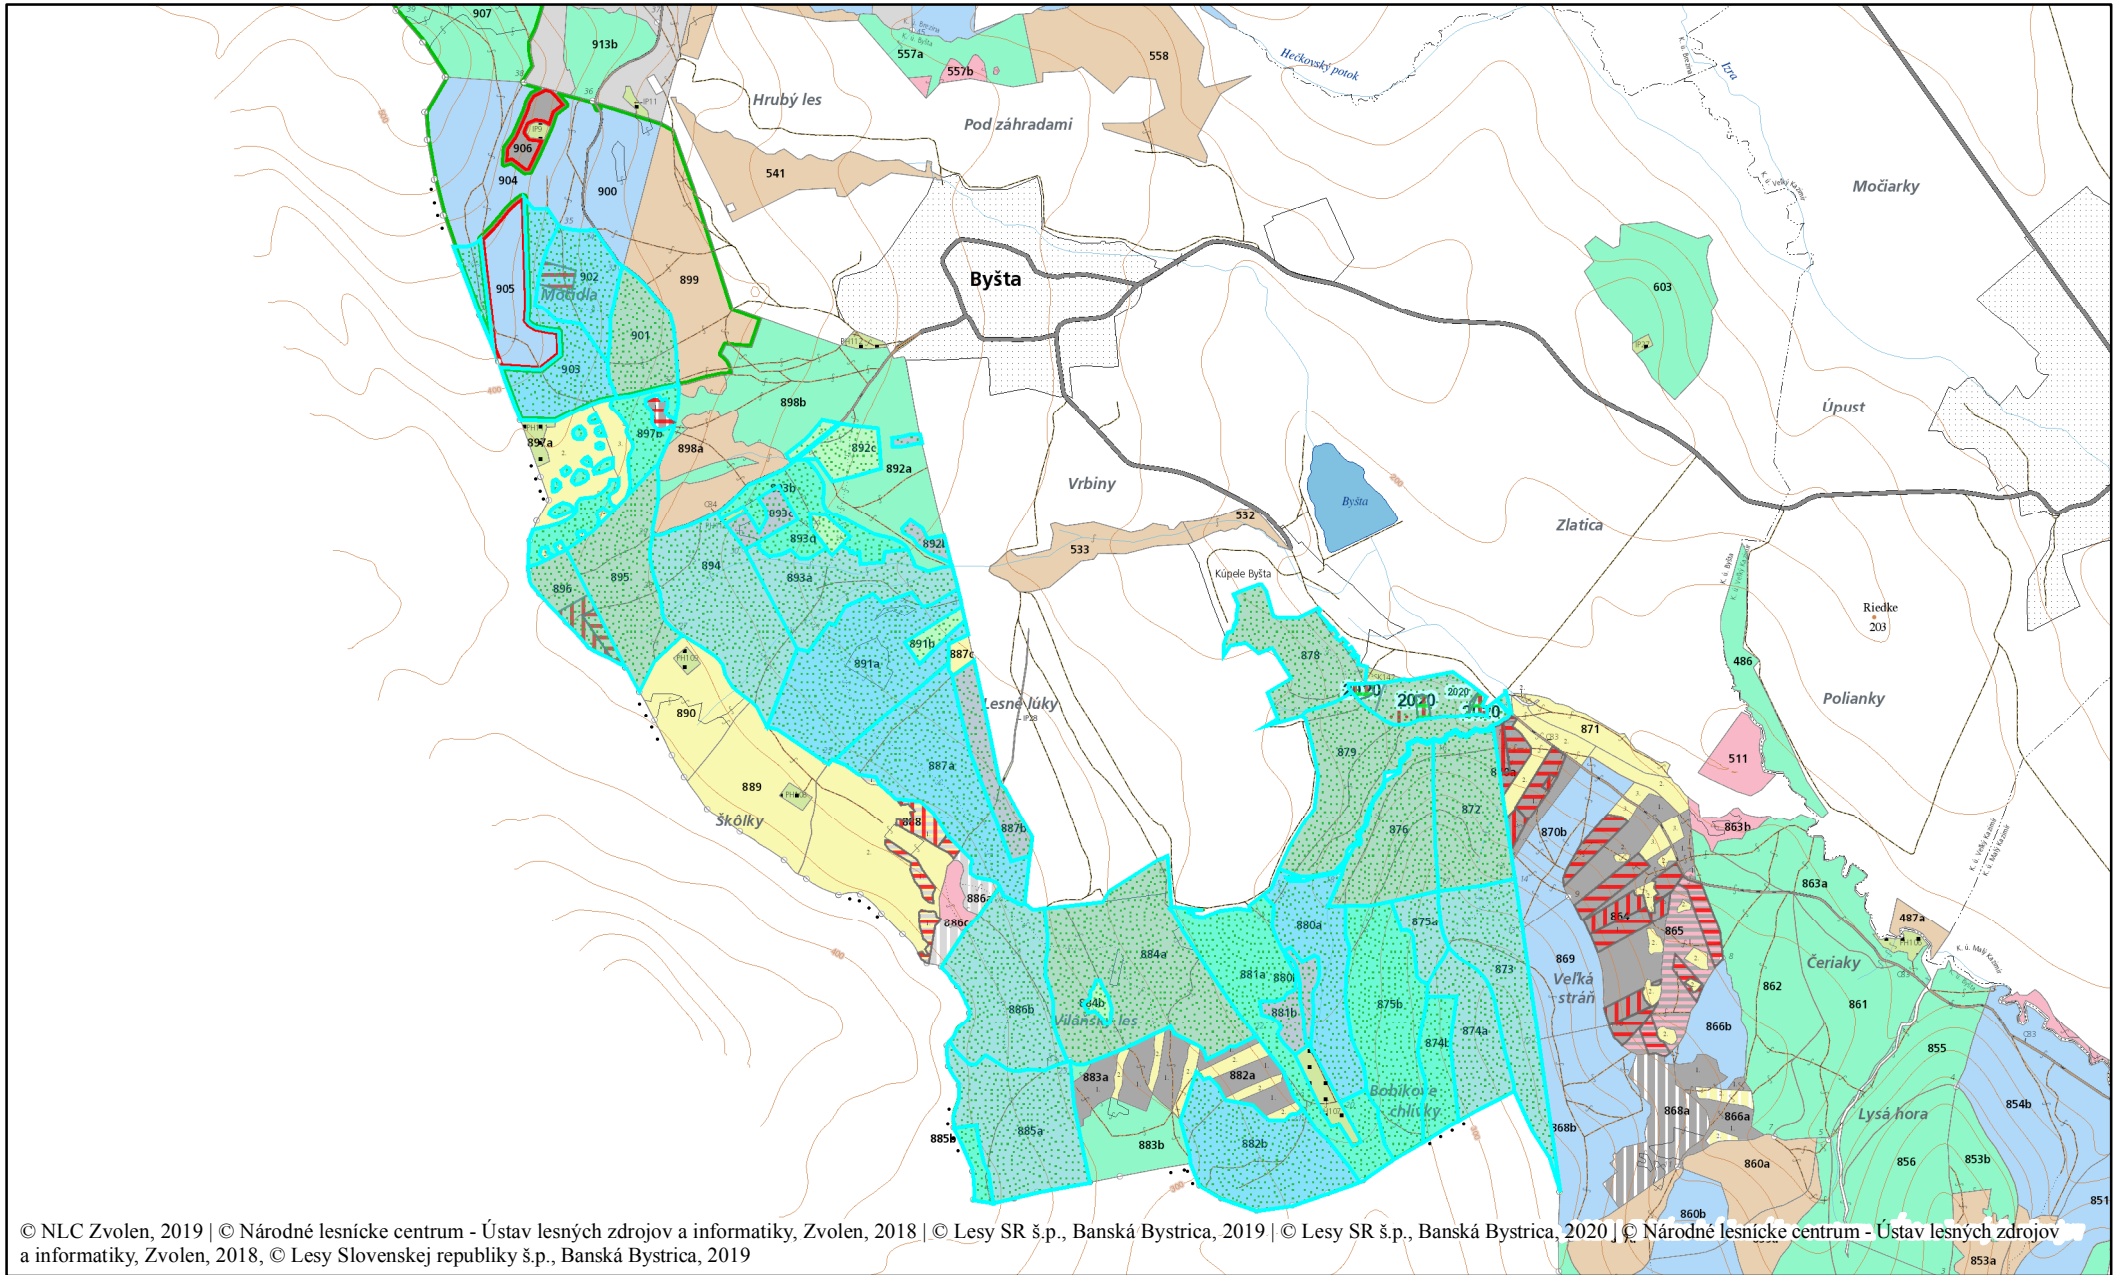

LC Izra

© NLC Zvolen, 2019 | © Národné lesnícke centrum - Ústav lesných zdrojov a informatiky, Zvolen, 2018 | © Lesy SR š.p., Banská Bystrica, 2019 | © Lesy SR š.p., Banská Bystrica, 2020 | © Národné lesnícke centrum - Ústav lesných zdrojov a informatiky, Zvolen, 2018, © Lesy Slovenskej republiky š.p., Banská Bystrica, 2019

1:20 000

Vytvorené dňa: 28.02. 2020
Výstup z aplikácie: WebGIS