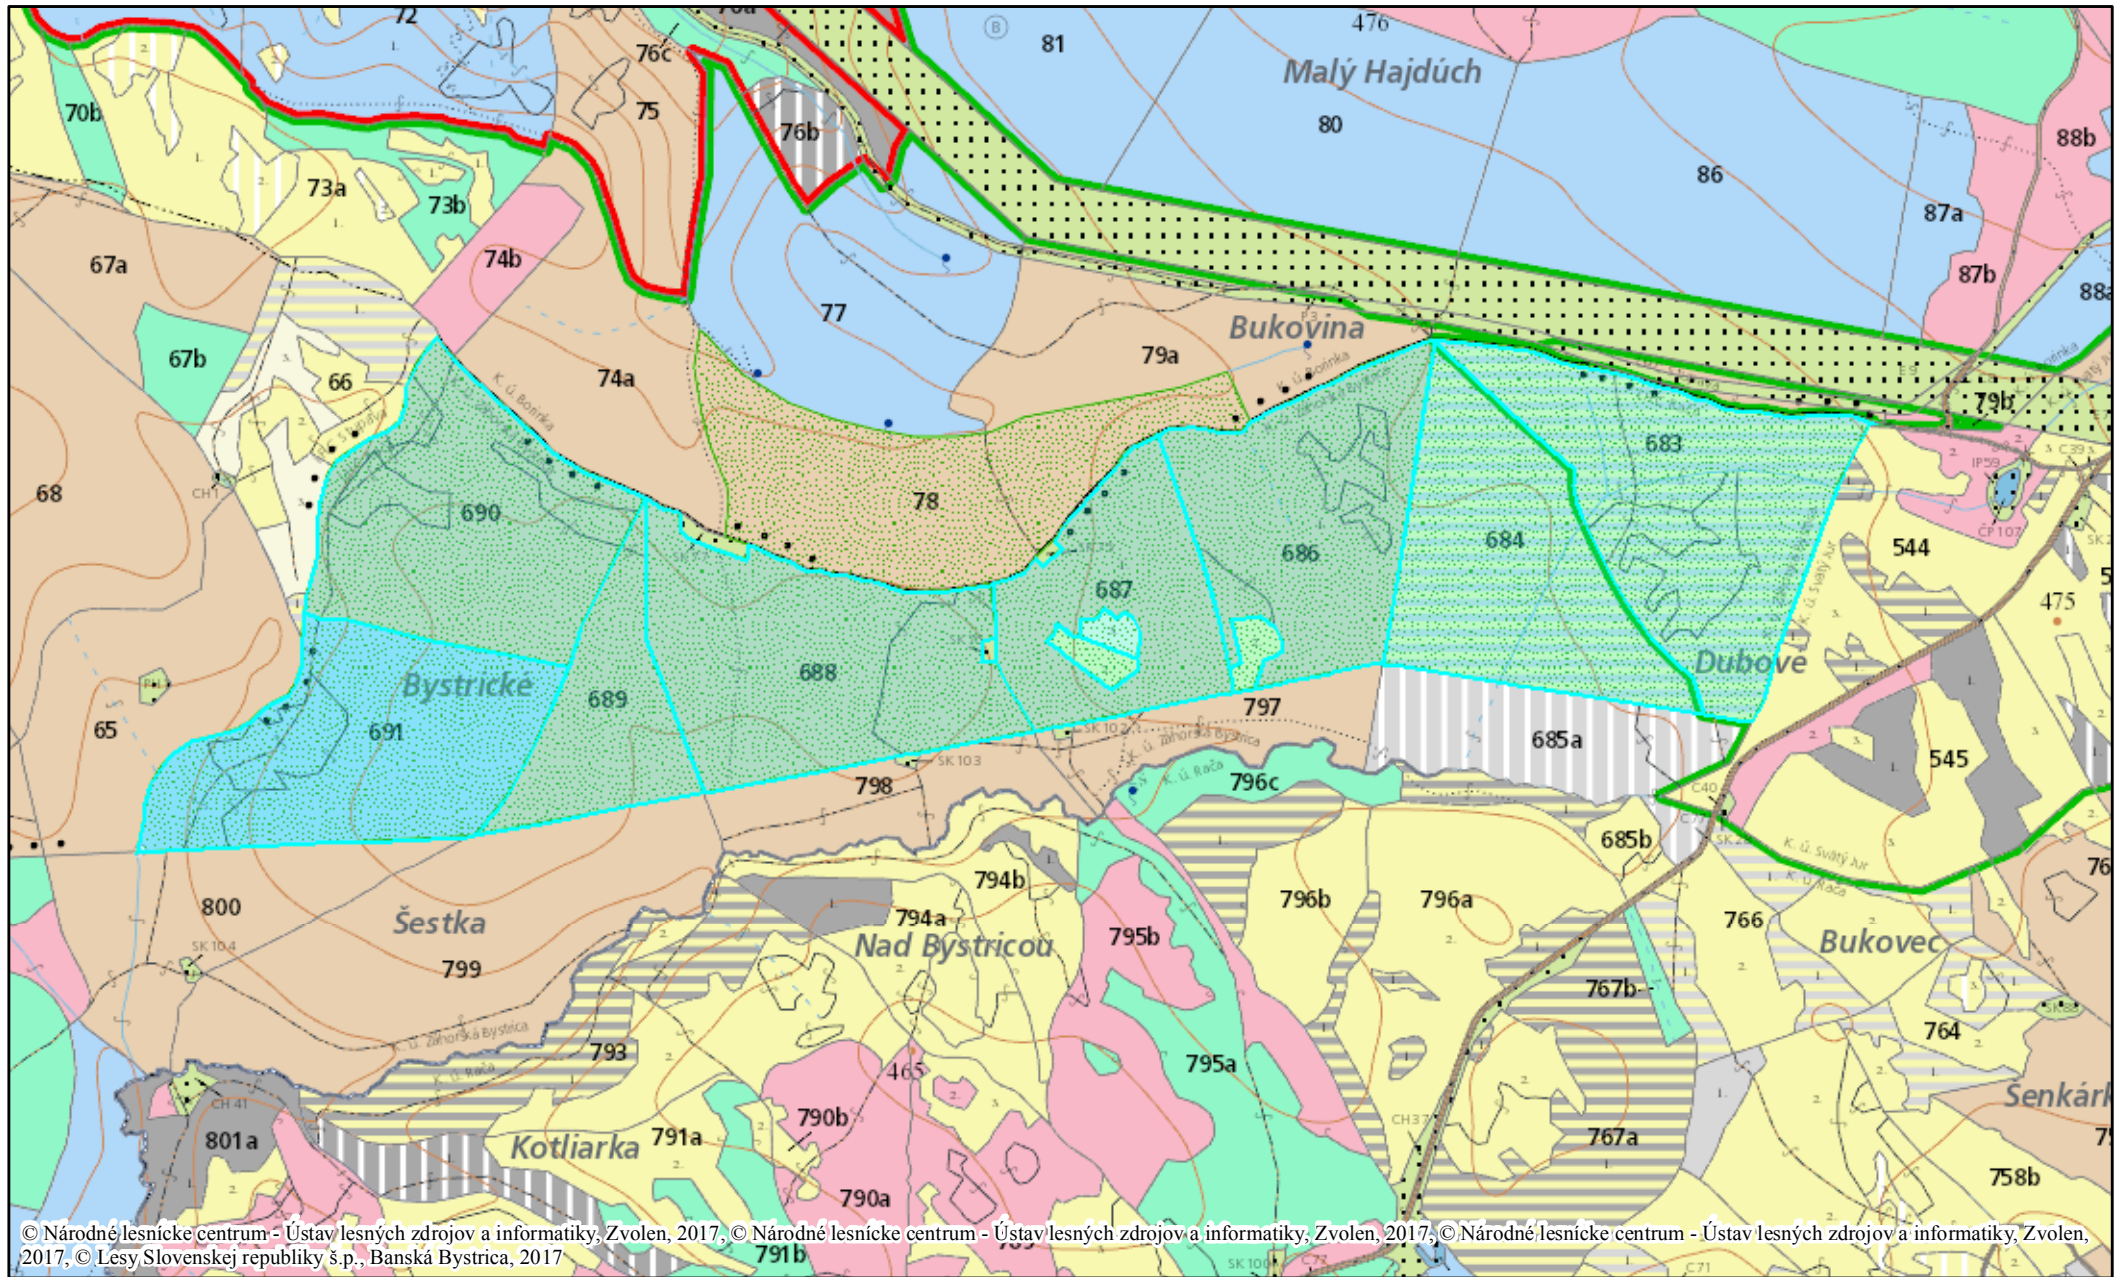

# Božia muka

© Národné lesnícke centrum - Ústav lesných zdrojov a informatiky, Zvolen, 2017, © Národné lesnícke centrum - Ústav lesných zdrojov a informatiky, Zvolen, 2017, © Národné lesnícke centrum - Ústav lesných zdrojov a informatiky, Zvolen, 2017, © Lesy Slovenskej republiky š.p., Banská Bystrica, 2017

1:10 000

Vytvorené dňa: 30.06. 2017  
Výstup z aplikácie: WebGIS