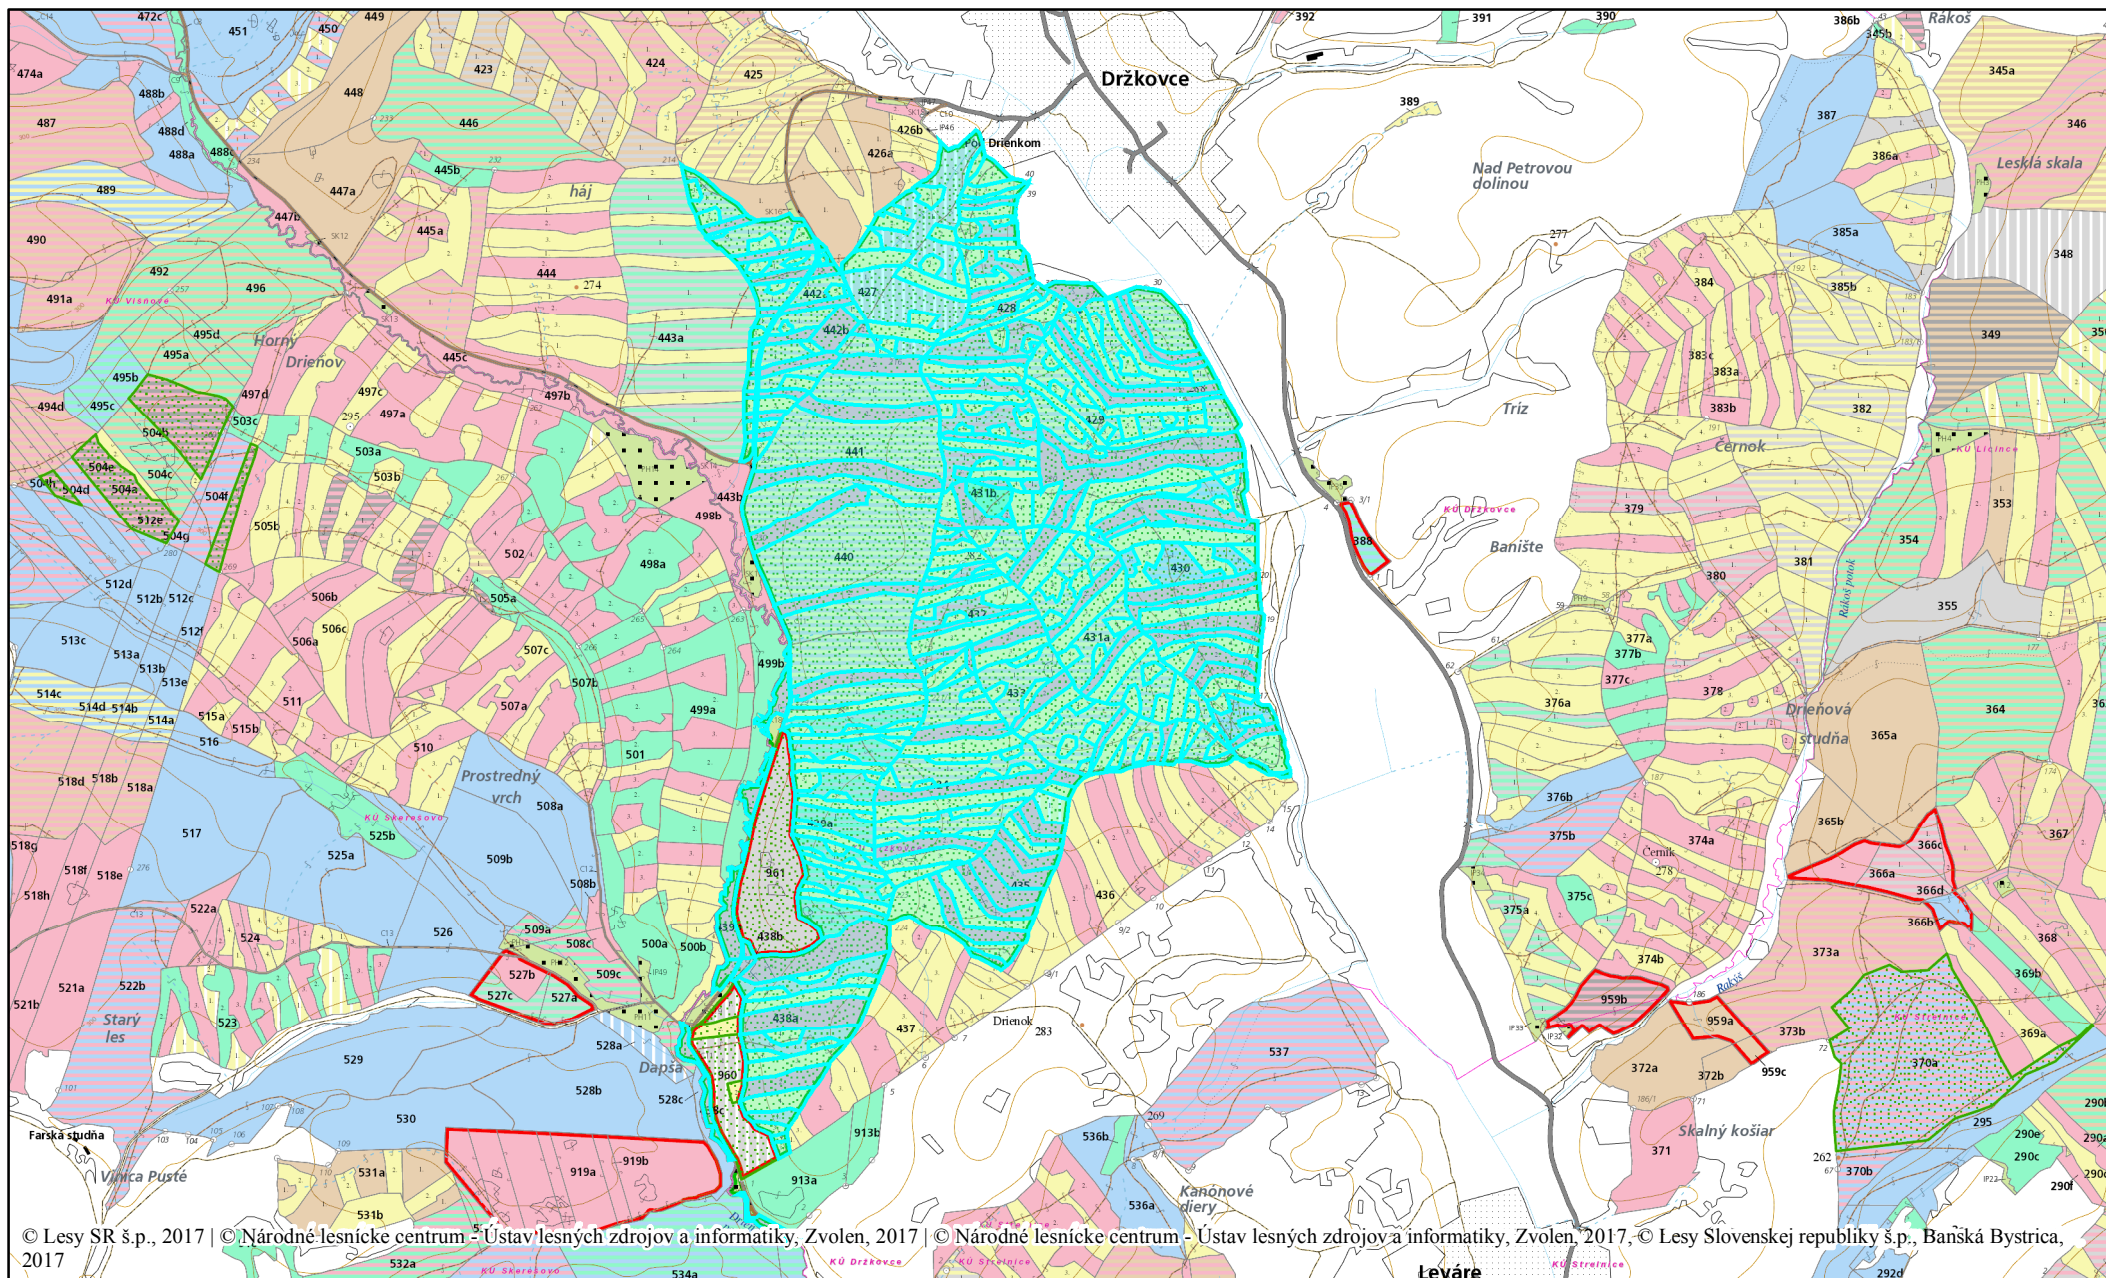

# Držkovce

1:20 000

Vytvorené dňa: 10.05. 2018  
Výstup z aplikácie: WebGIS

Lesy SR, š.p.