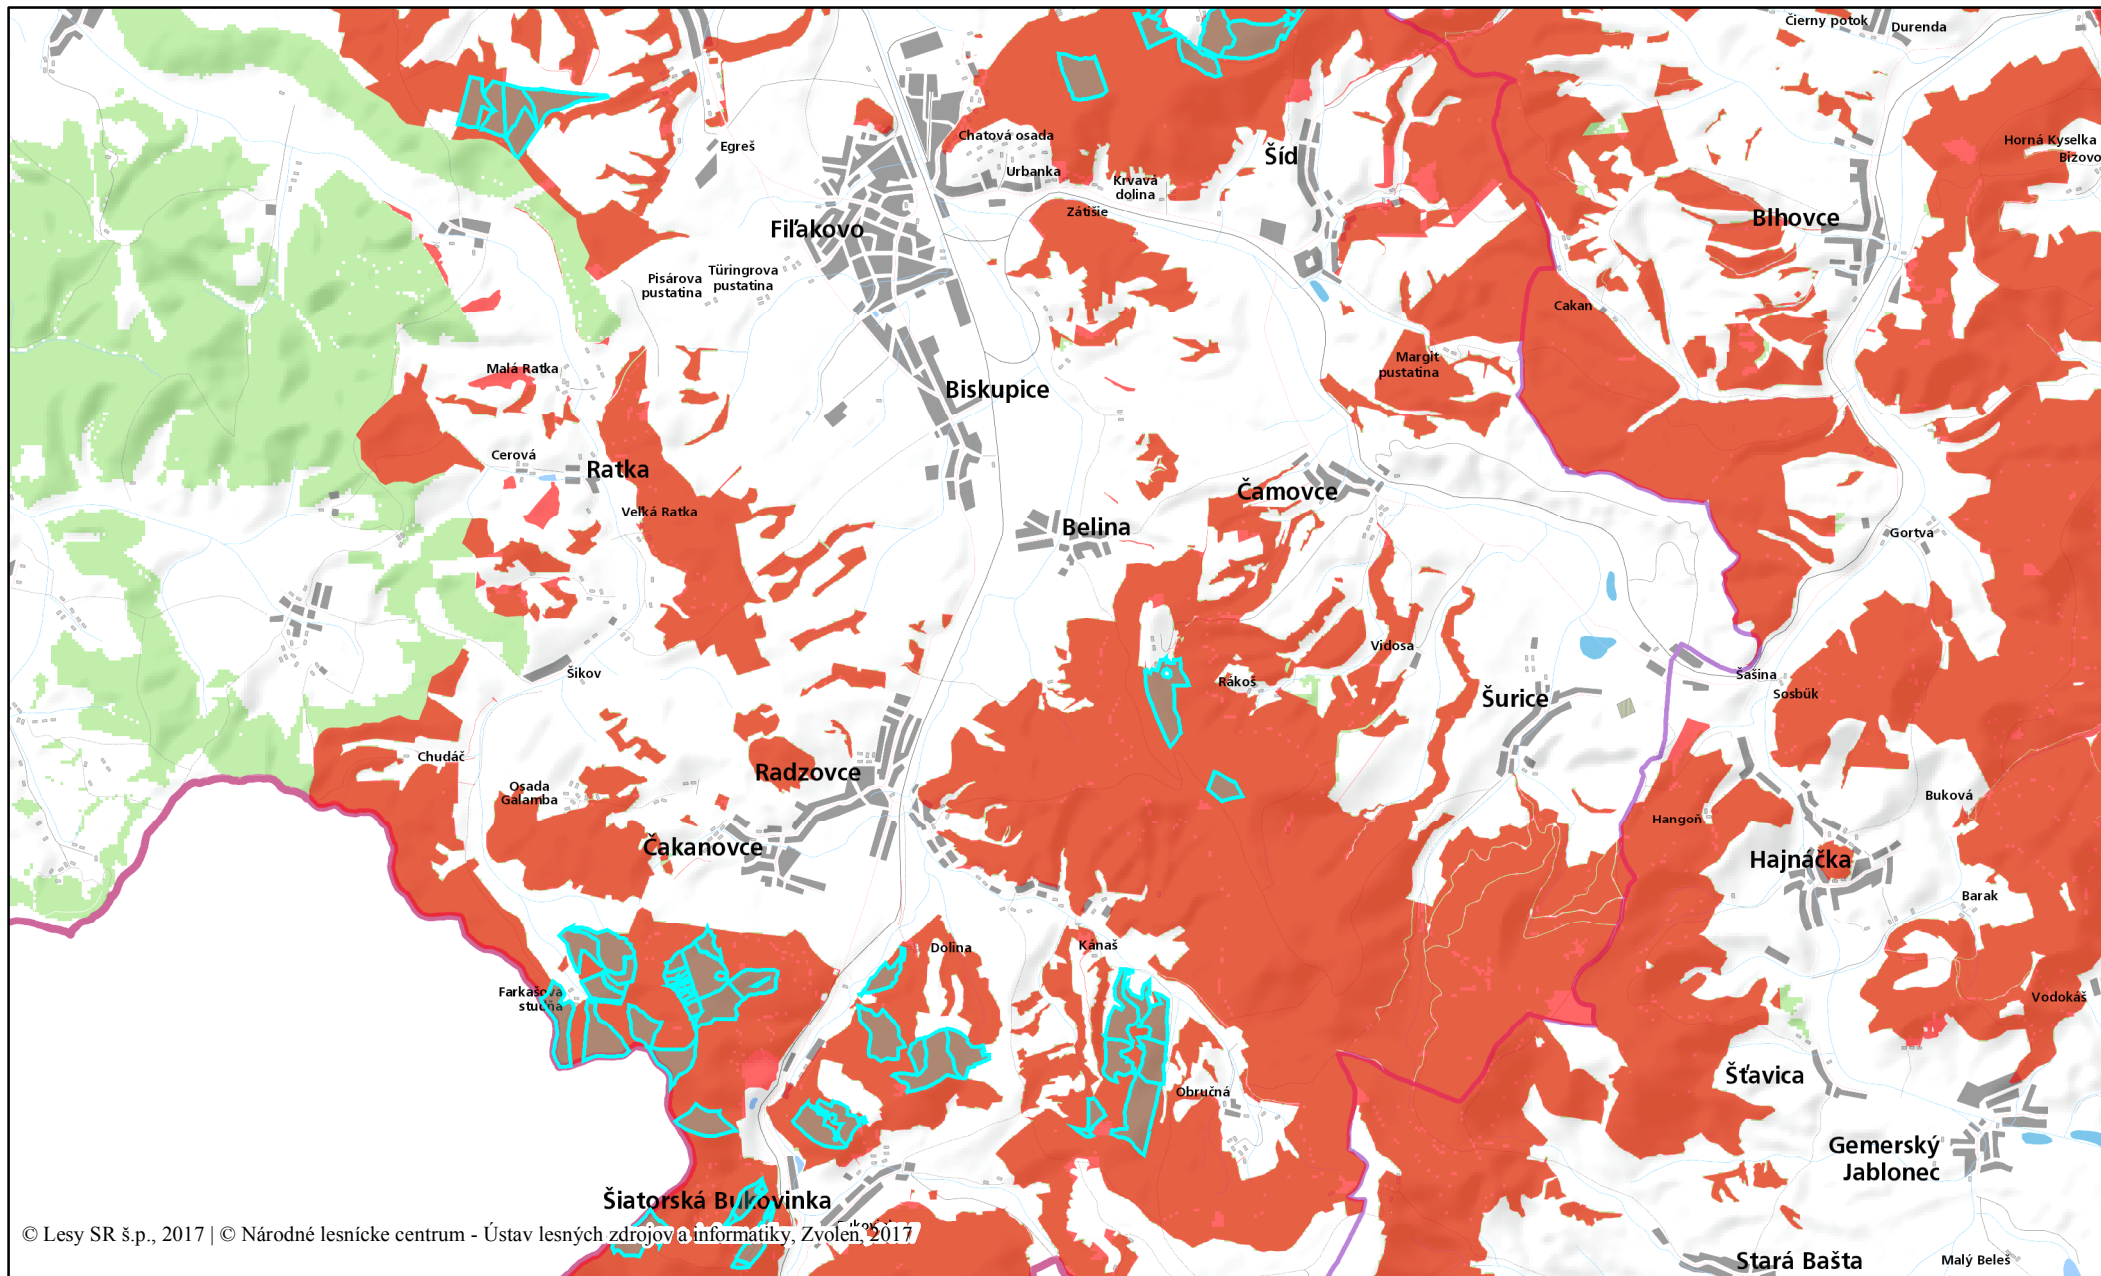

LC Fil'akovo

© Lesy SR š.p., 2017 | © Národné lesnícke centrum - Ústav lesných zdrojov a informatiky, Zvolen, 2017

Vytvorené dňa: 10.05. 2018
Výstup z aplikácie: WebGIS