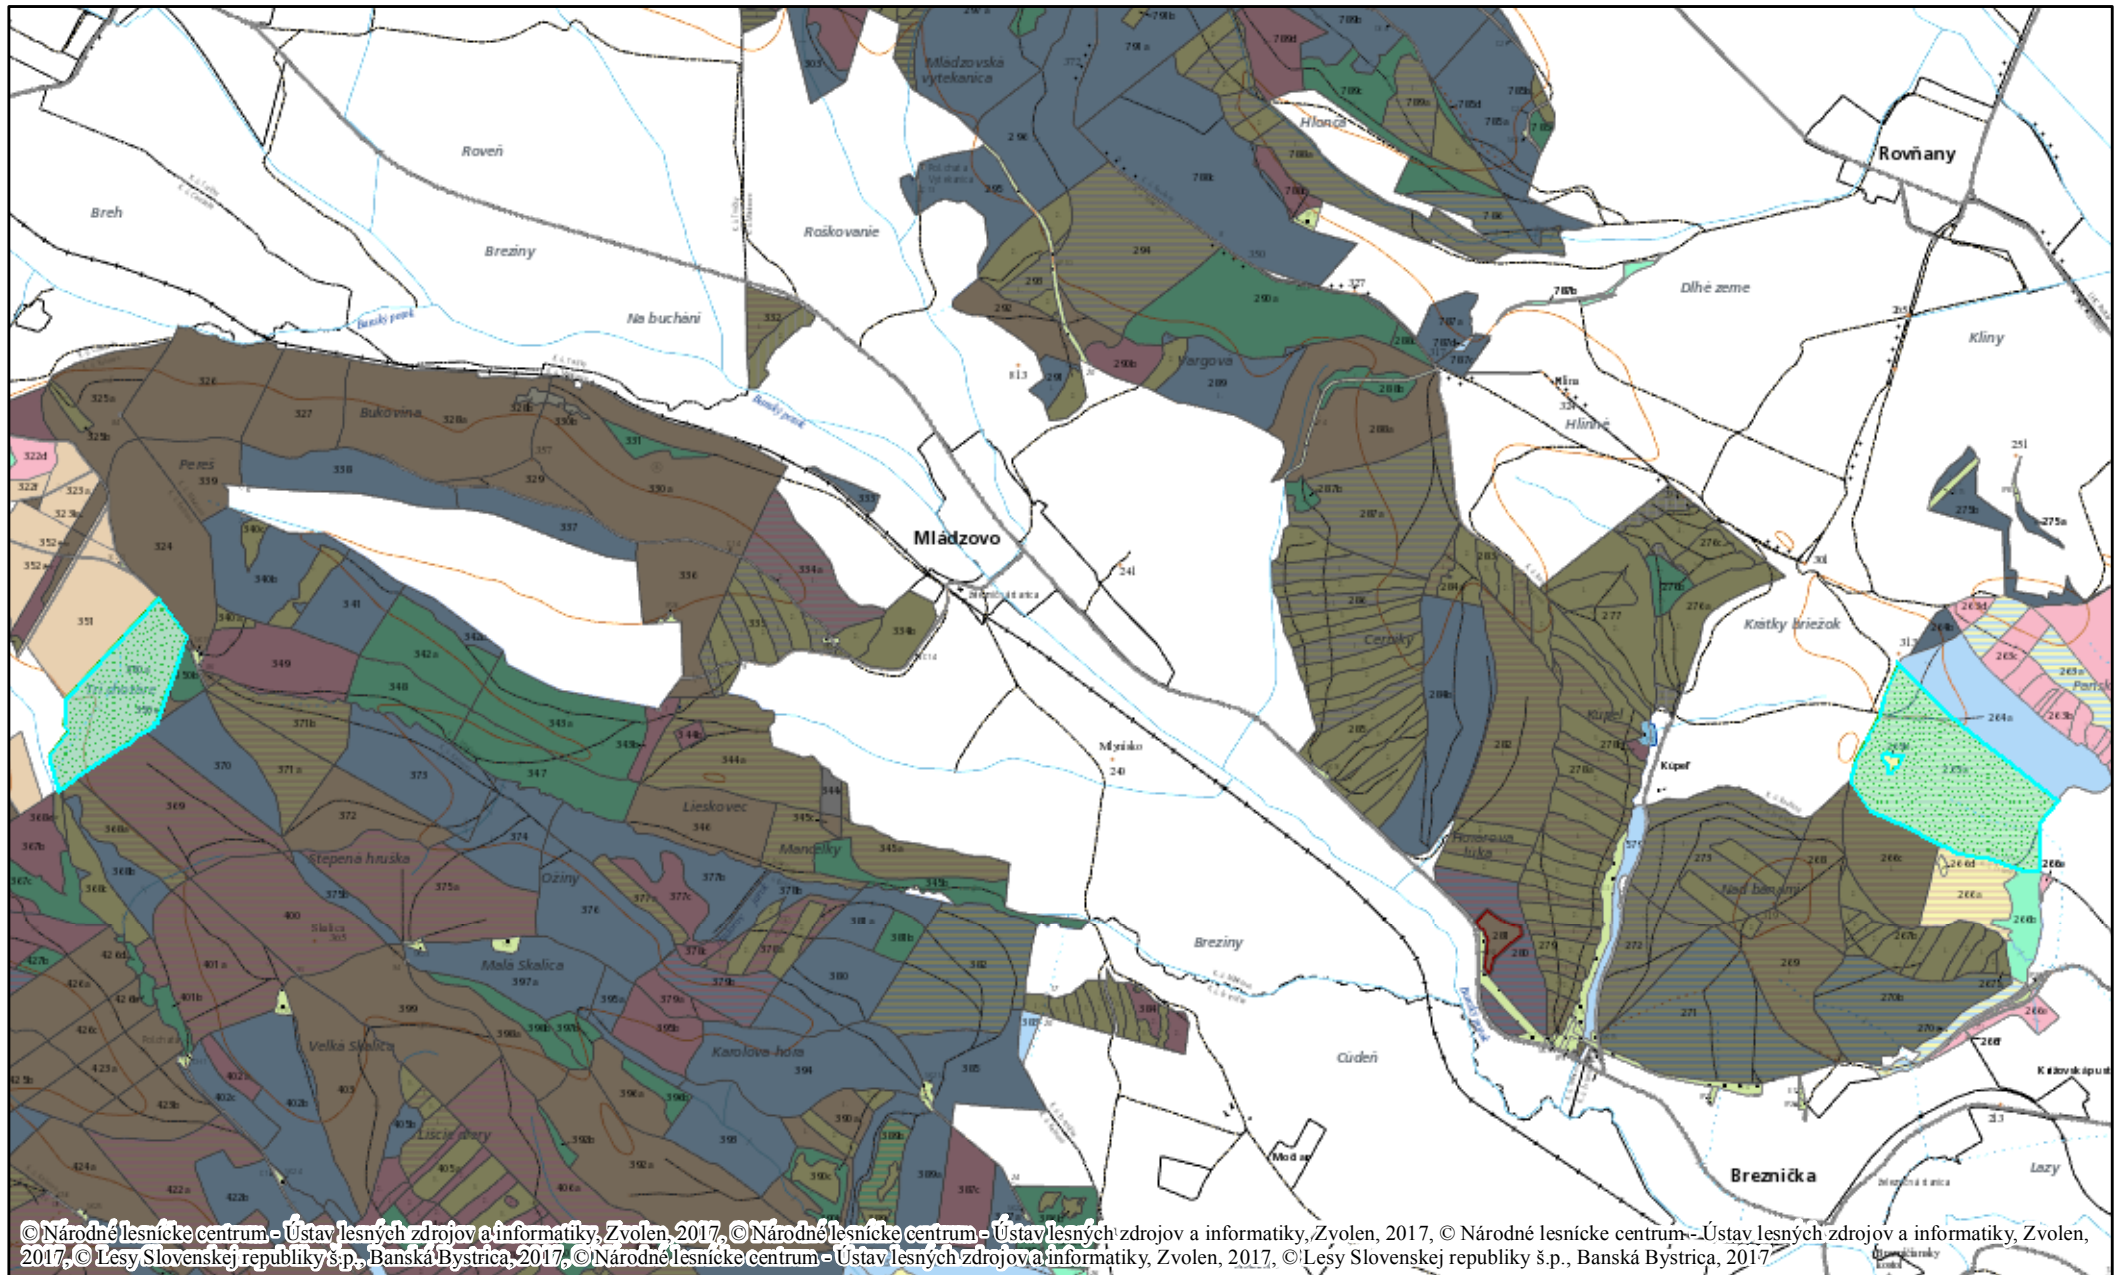

LC Kalinovo

© Národné lesnícke centrum - Ústav lesných zdrojov a informatiky, Zvolen, 2017, © Národné lesnícke centrum - Ústav lesných zdrojov a informatiky, Zvolen, 2017, © Národné lesnícke centrum - Ústav lesných zdrojov a informatiky, Zvolen, 2017, © Lesy Slovenskej republiky š.p., Banská Bystrica, 2017, © Národné lesnícke centrum - Ústav lesných zdrojov a informatiky, Zvolen, 2017, © Lesy Slovenskej republiky š.p., Banská Bystrica, 2017

1:22 000

Vytvorené dňa: 27.09.2017
Výstup z aplikácie: WebGIS