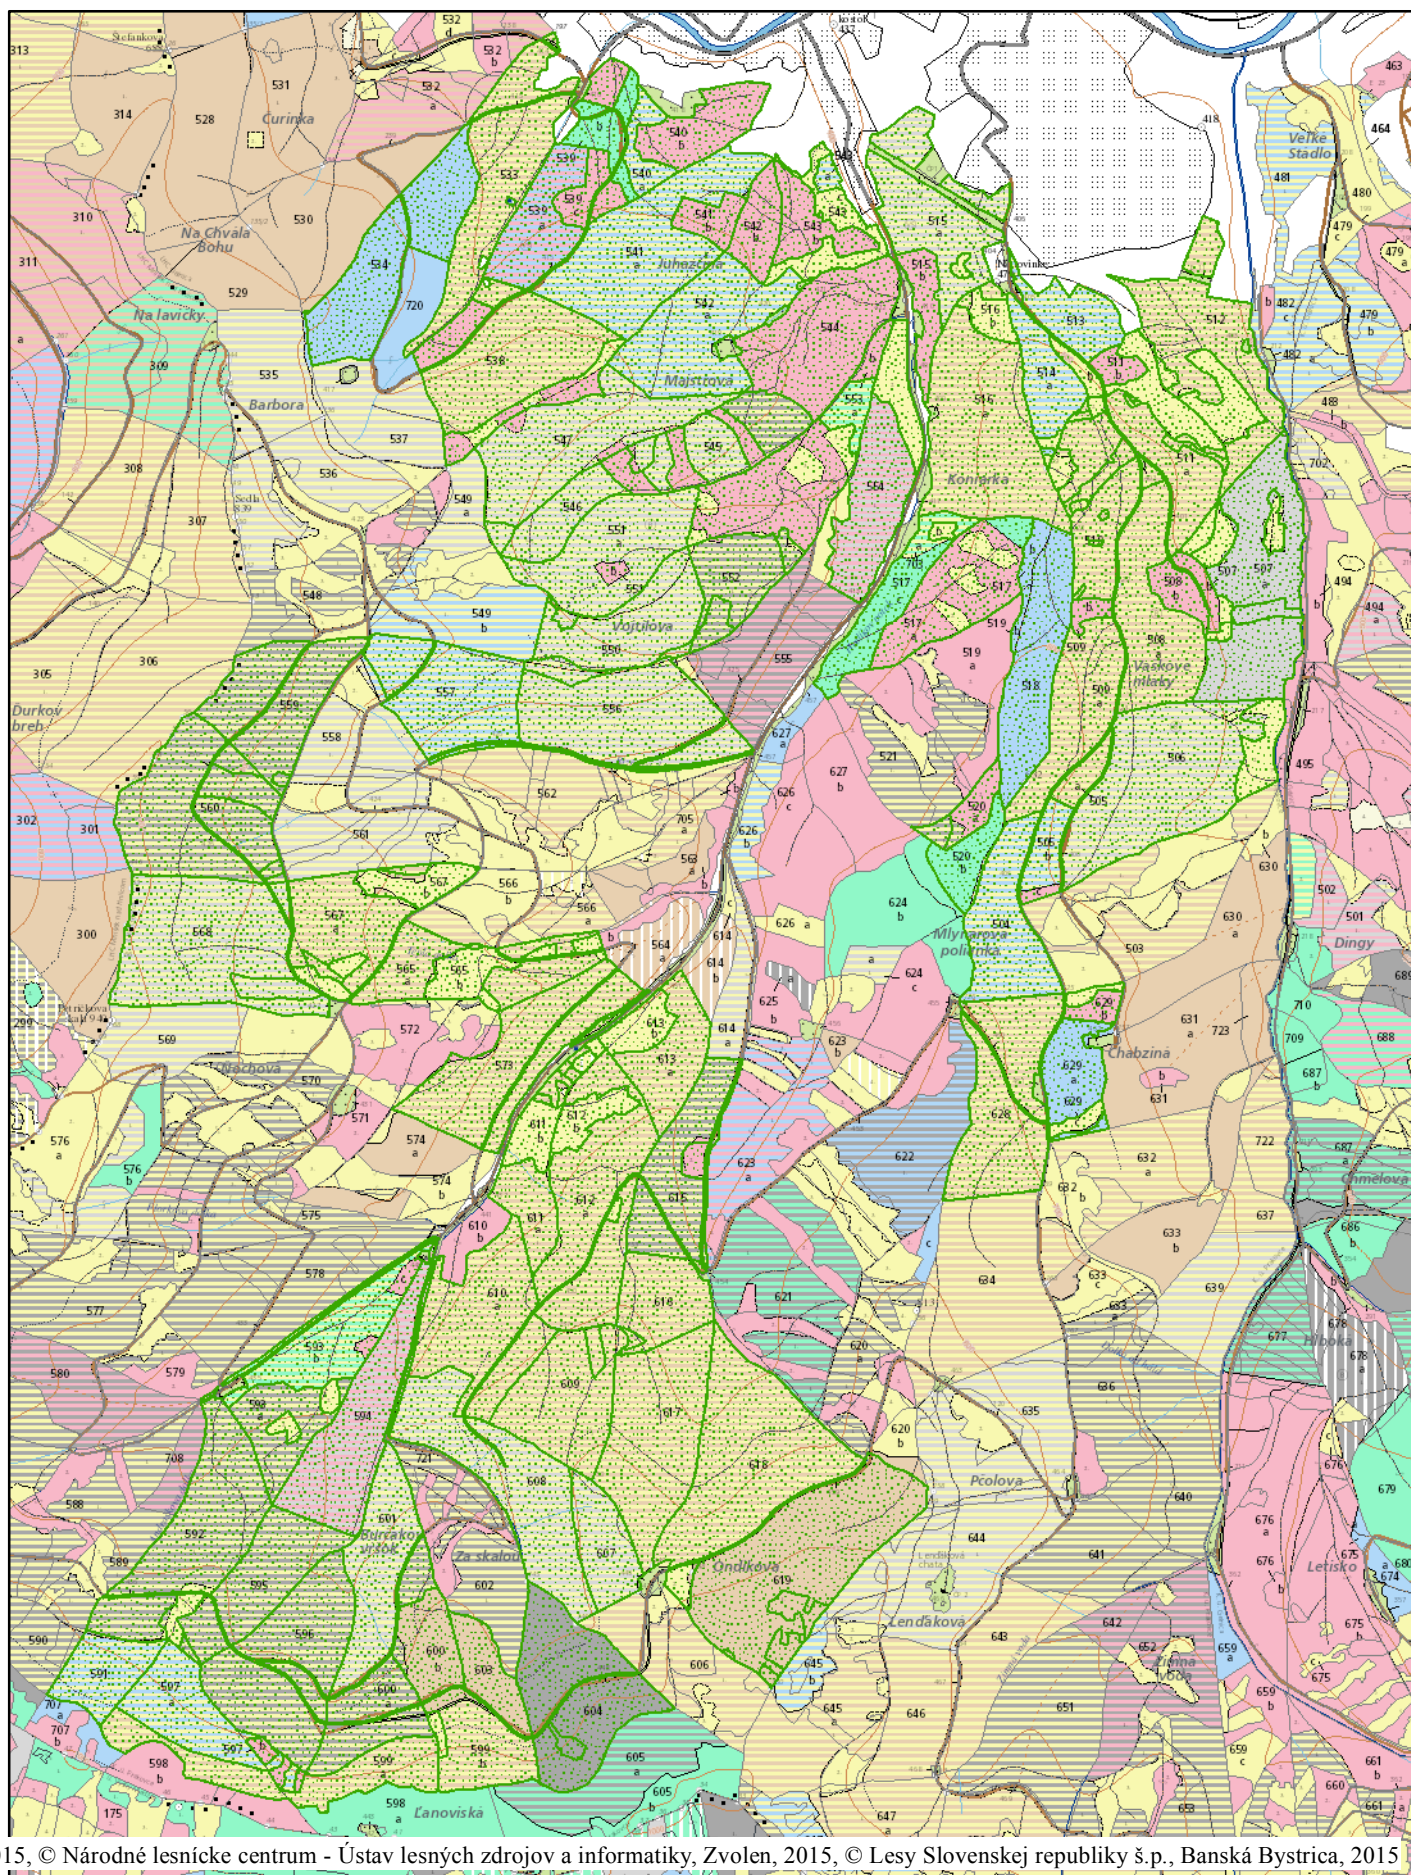

# Ortváň

Zvolen, 2015, © Národné lesnícke centrum - Ústav lesných zdrojov a informatiky, Zvolen, 2015, © Lesy Slovenskej republiky š.p., Banská Bystrica, 2015

1:21 000

13.04.2015