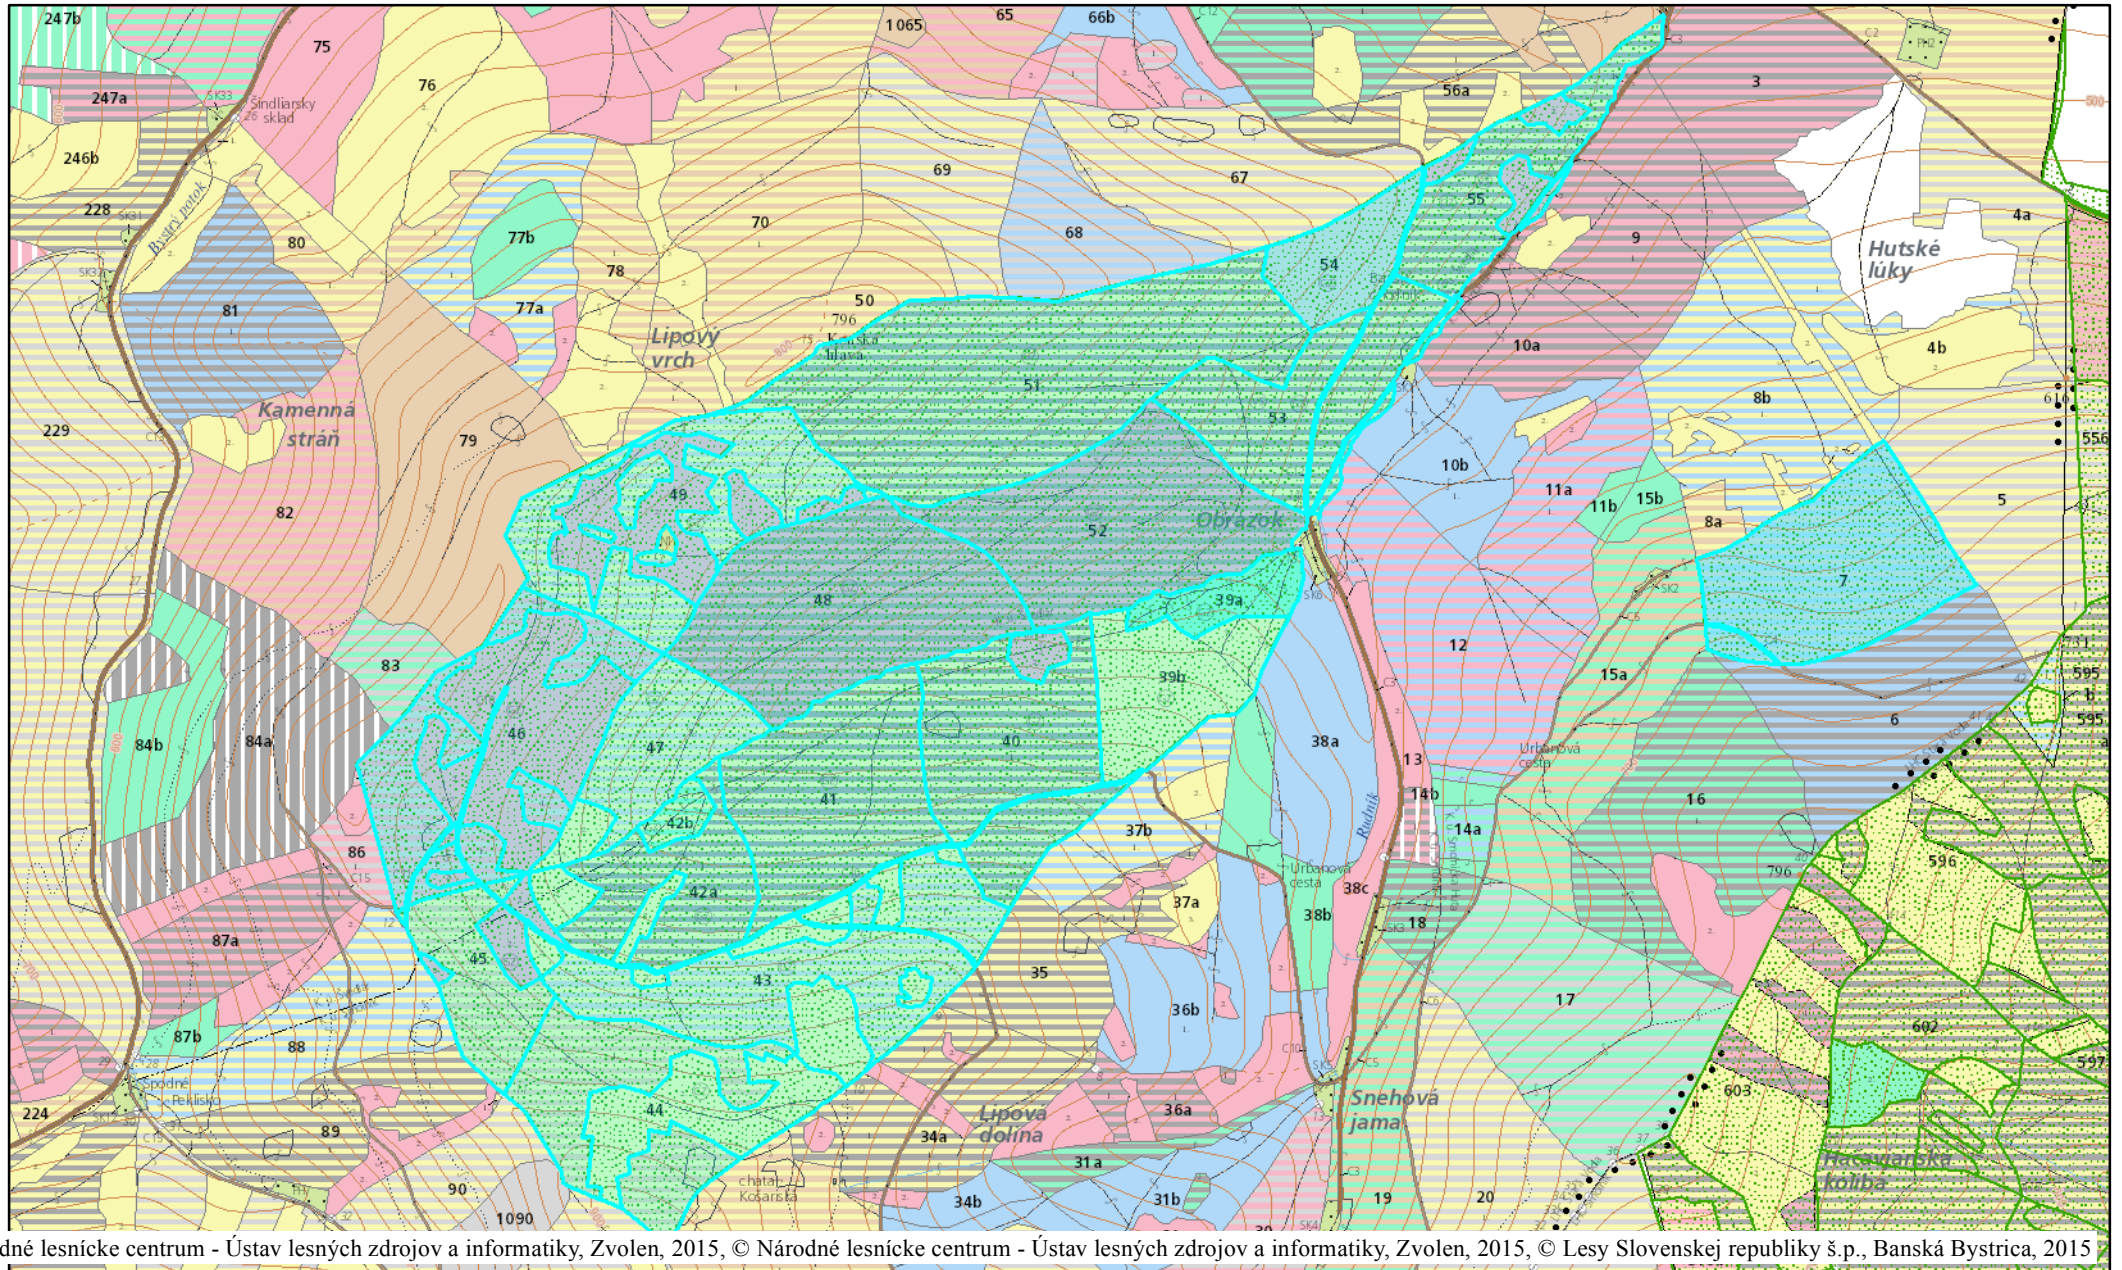

Rudník

© Národné lesnícke centrum - Ústav lesných zdrojov a informatiky, Zvolen, 2015, © Národné lesnícke centrum - Ústav lesných zdrojov a informatiky, Zvolen, 2015, © Lesy Slovenskej republiky š.p., Banská Bystrica, 2015

13.04. 2015

1:14 000