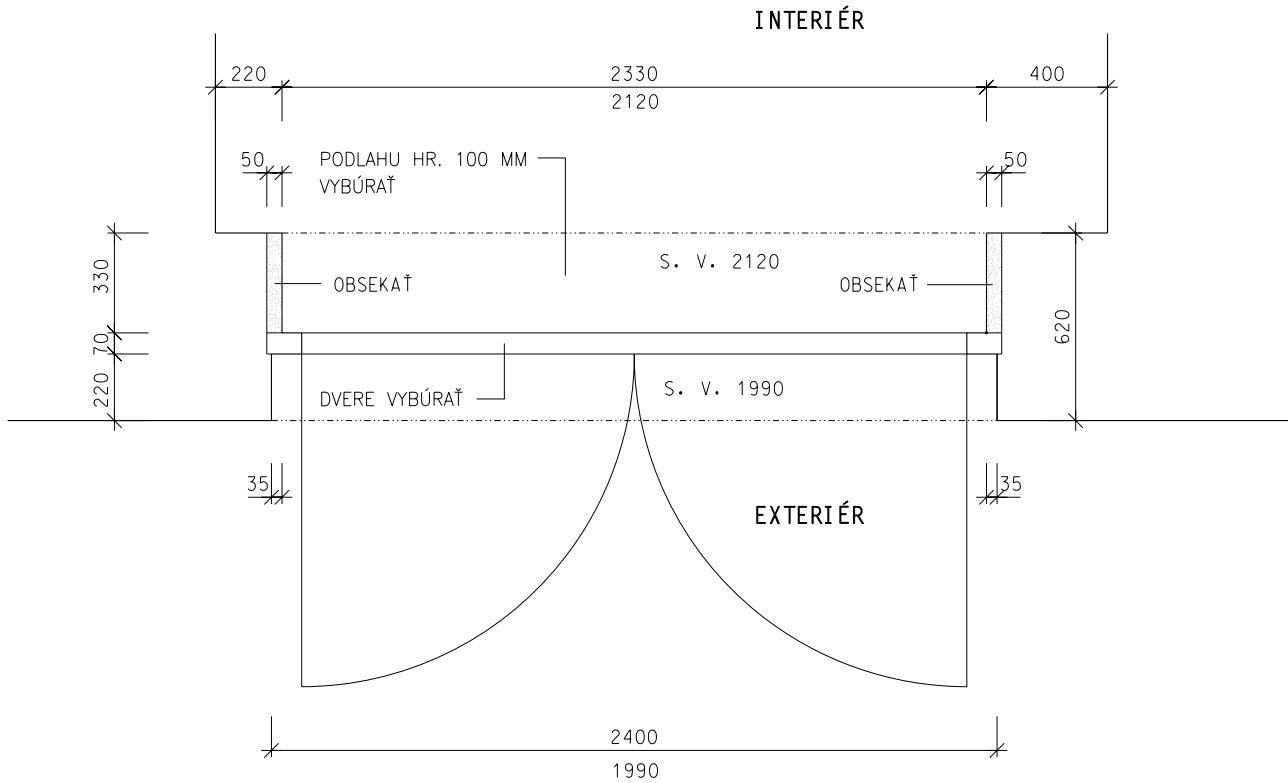

DETAIL OSTENIA GARÁŽOVÝCH DVERÍ

D2

M 1:25

PÔDORYS - EXISTUJÚCI STAV

PÔDORYS - NÁVRH