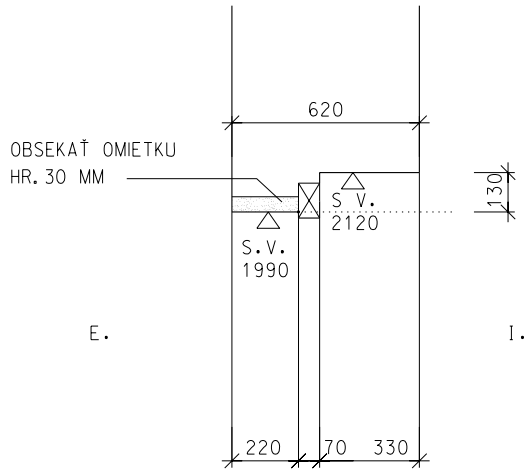

DETAIL NADPRAŽIA GARÁŽOVÝCH DVERÍ

D3

M 1:25

NADPRAŽIE GARÁŽOVÝCH VRÁT - EXISTUJÚCI STAV