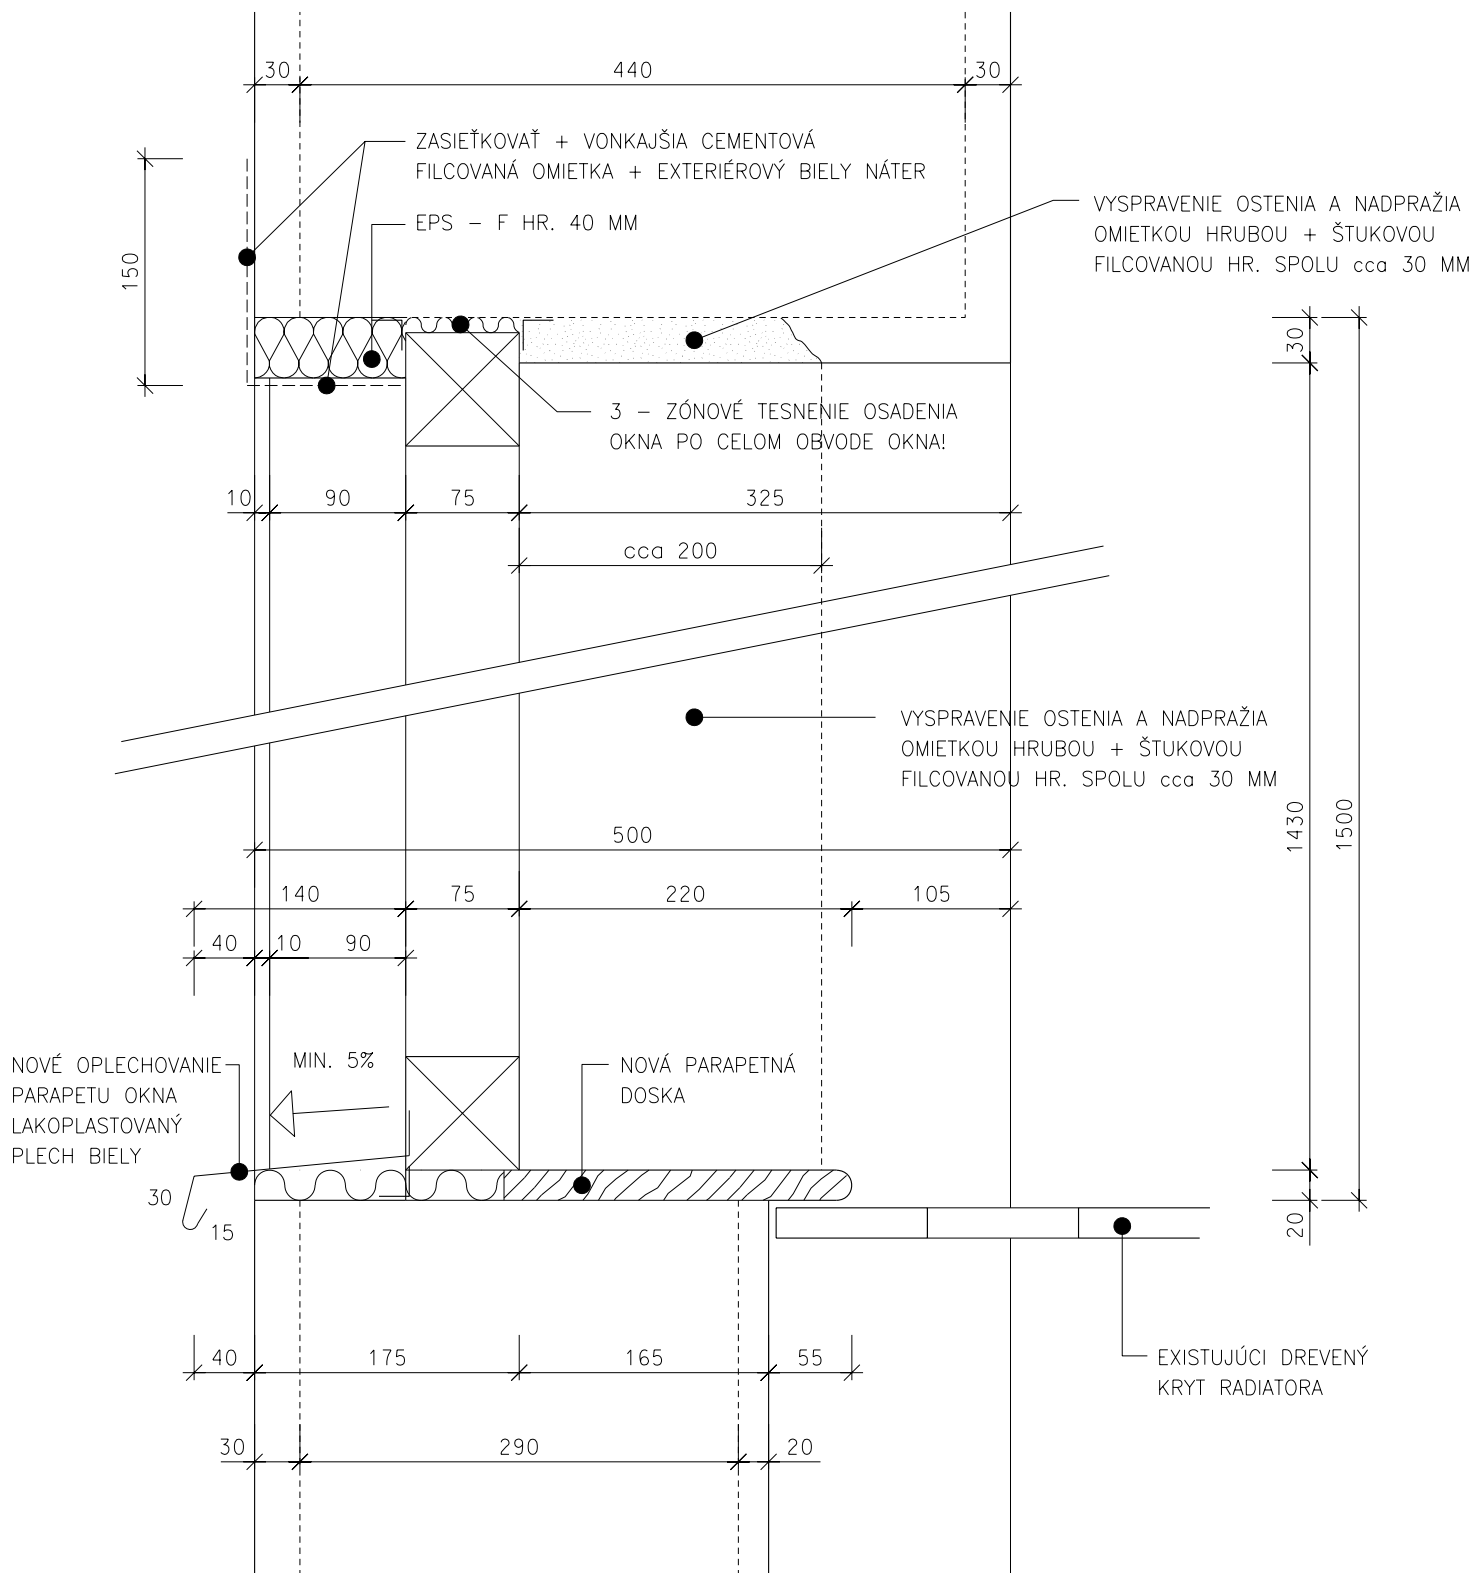

DETAIL OKENNÉHO OTVORU - NÁVRH

D7

M 1:5

PARAPETNÉ PLECHY VONKAJŠIE - CHROMÁTOVANÝ UPRAVENÝ TVRDENÝ PLECH HR. 1,00 MM
 ZLIATINA AlMn, BIELY - RAL 9016

BOČNÉ PLASTOVÉ KONCOVKY NA OMIETKU - BIELE - 2 KS/PARAPET