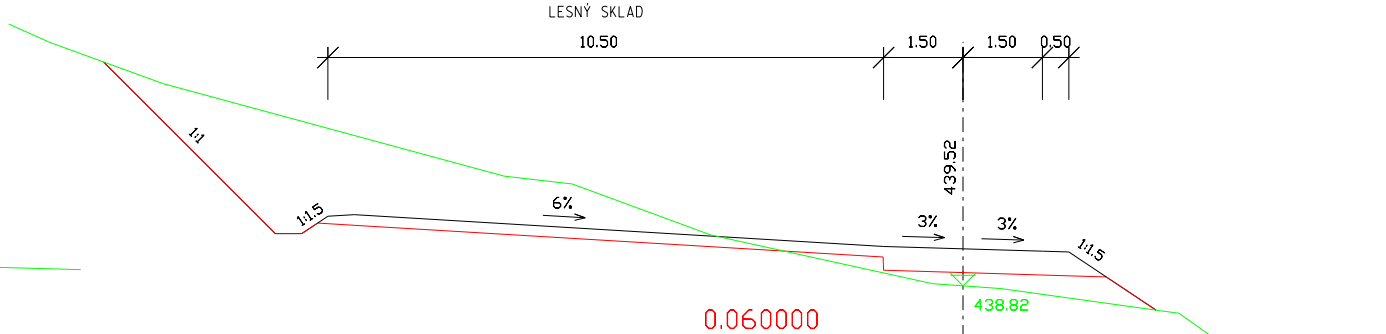

STAV. OBJEKT SO-OI RÁZTKY

0.000000

0.010070

0.026000

0.035500

0.045000

0.055000

0.060000