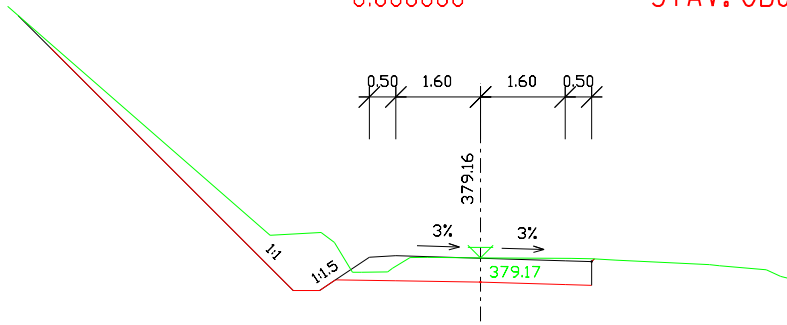

STAV. OBJEKT SO-OI RÁZTKY

0.000000

0.010070

0.026000

0.035500

0.045000

0.055000

0.060000