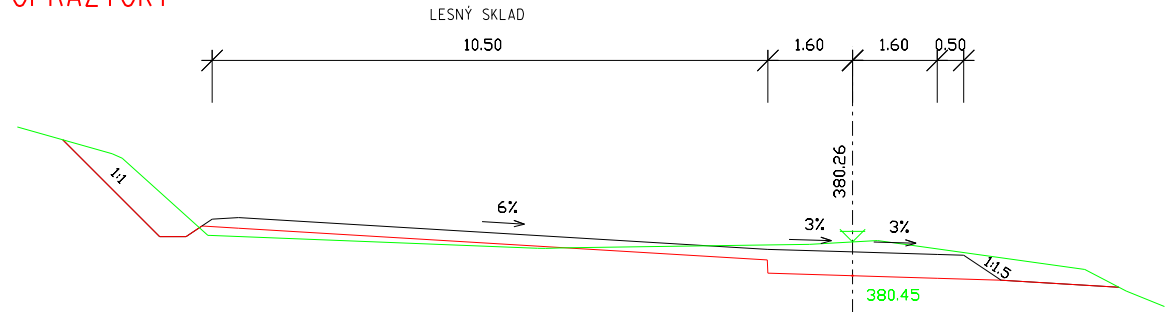

STAV. OBJEKT SO-OI RÁZTKY

0.000000

0.010070

0.026000

0.035500

0.045000

0.055000

0.060000