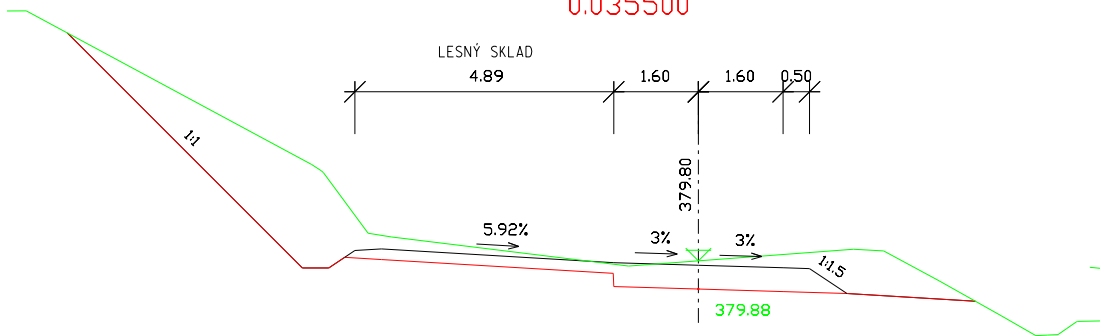

STAV. OBJEKT SO-OI RÁZTKY

0.000000

0.010070

0.026000

0.035500

0.045000

0.055000

0.060000