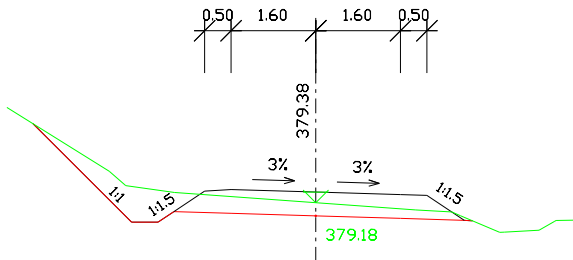

STAV. OBJEKT SO-OI RÁZTKY

0.000000

0.010070

0.026000

0.035500

0.045000

0.055000

0.060000