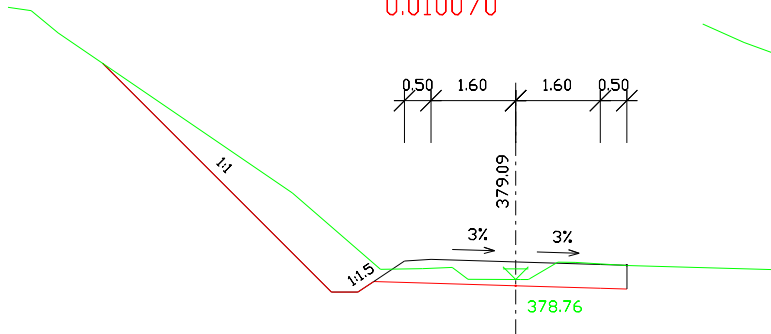

STAV. OBJEKT SO-OI RÁZTKY

0.000000

0.010070

0.026000

0.035500

0.045000

0.055000

0.060000