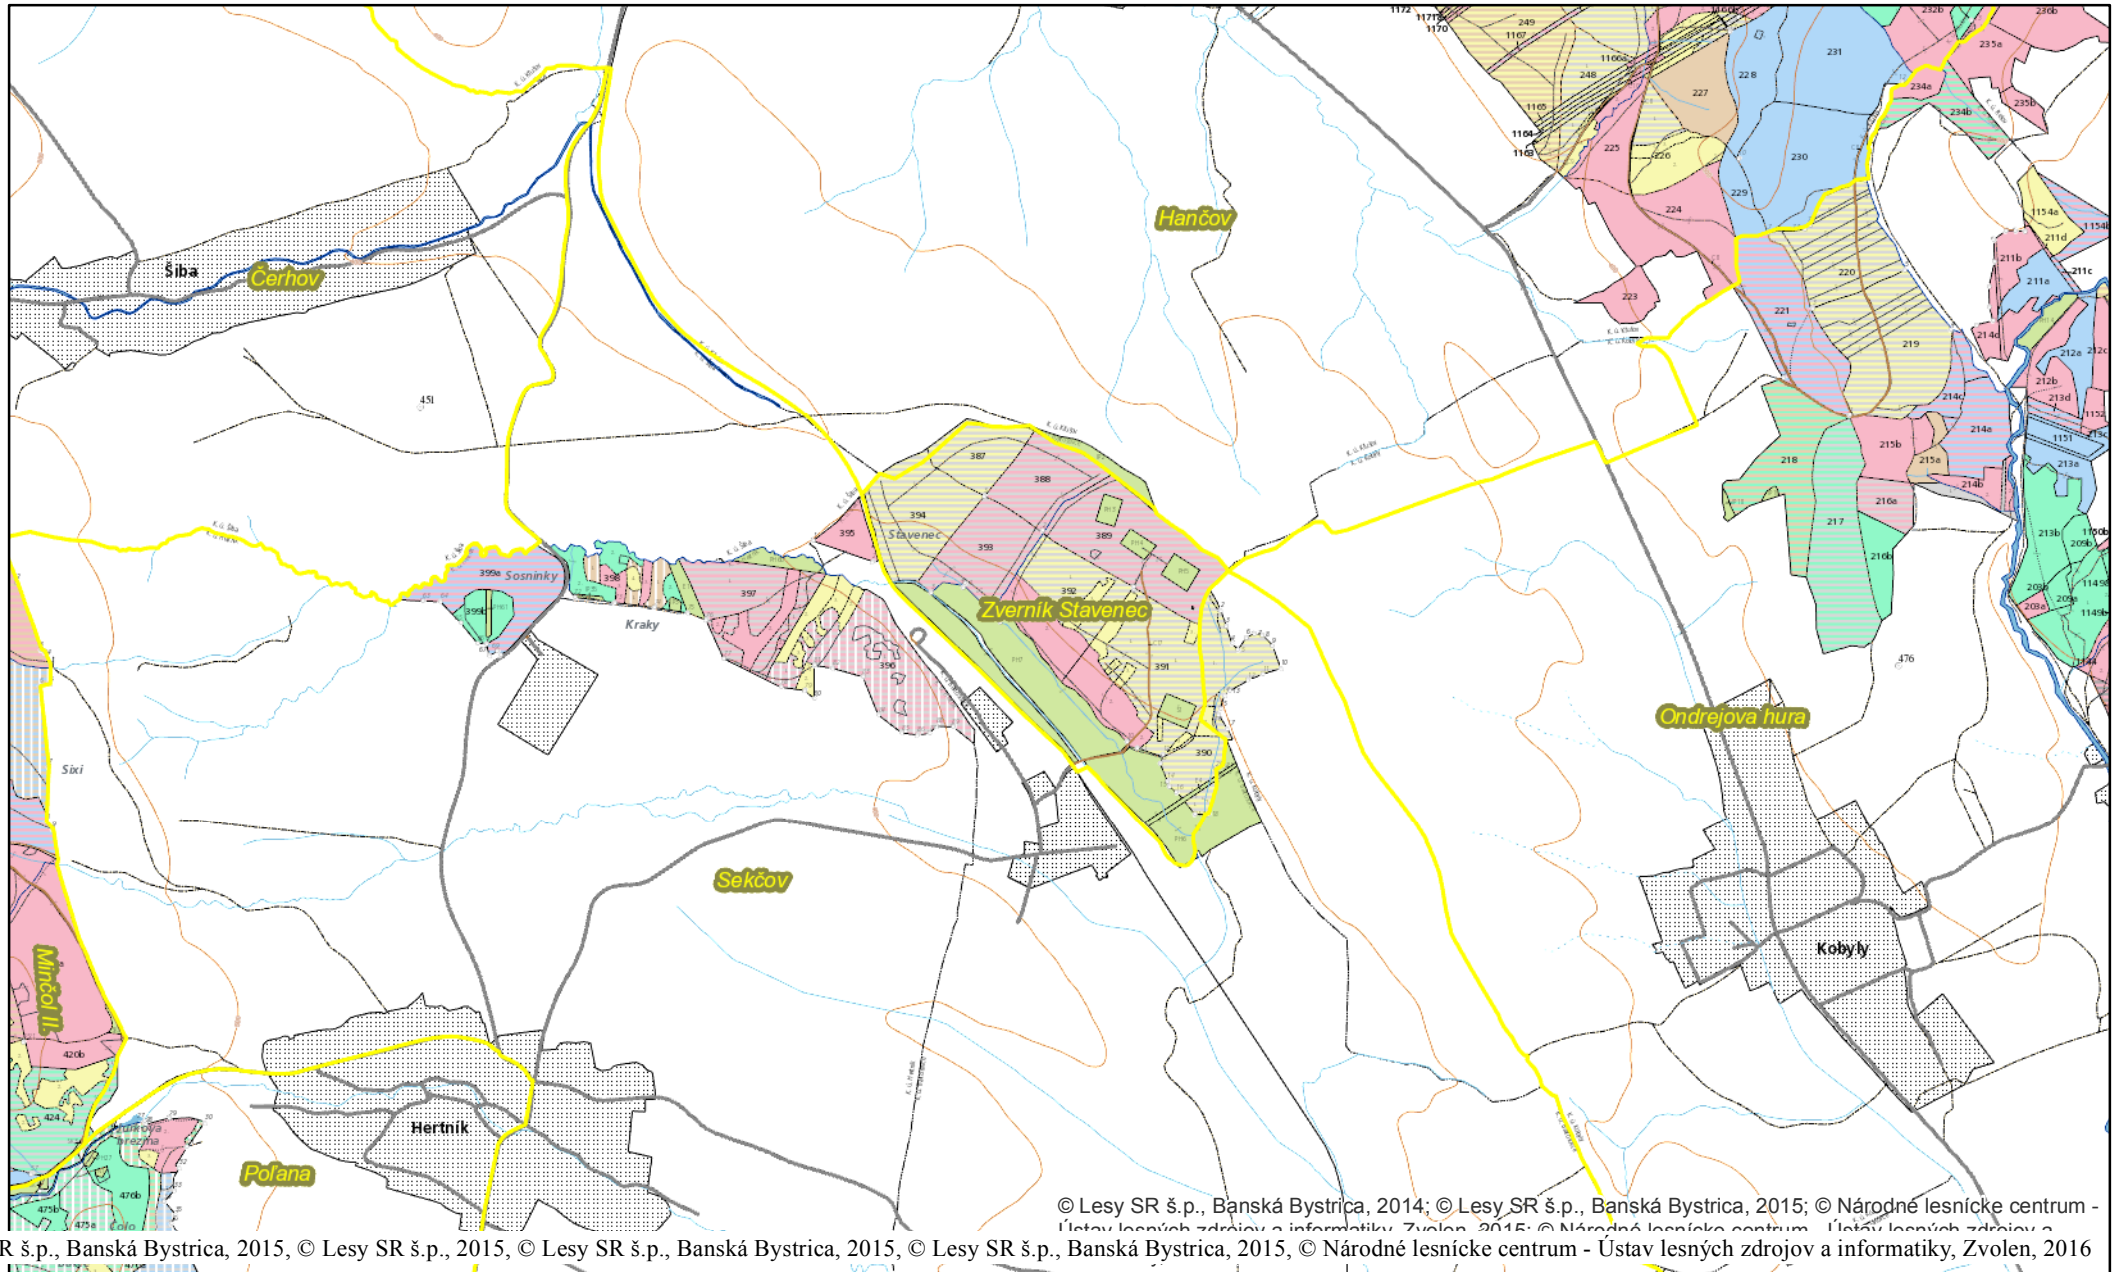

# Zverník STAVENEC

© Lesy SR š.p., Banská Bystrica, 2014; © Lesy SR š.p., Banská Bystrica, 2015; © Národné lesnícke centrum - Ústav lesných zdrojov a informatiky, Zvolen, 2015; © Národné lesnícke centrum - Ústav lesných zdrojov a informatiky, Zvolen, 2015; © Lesy SR š.p., Banská Bystrica, 2015, © Lesy SR š.p., 2015, © Lesy SR š.p., Banská Bystrica, 2015, © Lesy SR š.p., Banská Bystrica, 2015, © Lesy SR š.p., Banská Bystrica, 2015, © Národné lesnícke centrum - Ústav lesných zdrojov a informatiky, Zvolen, 2016