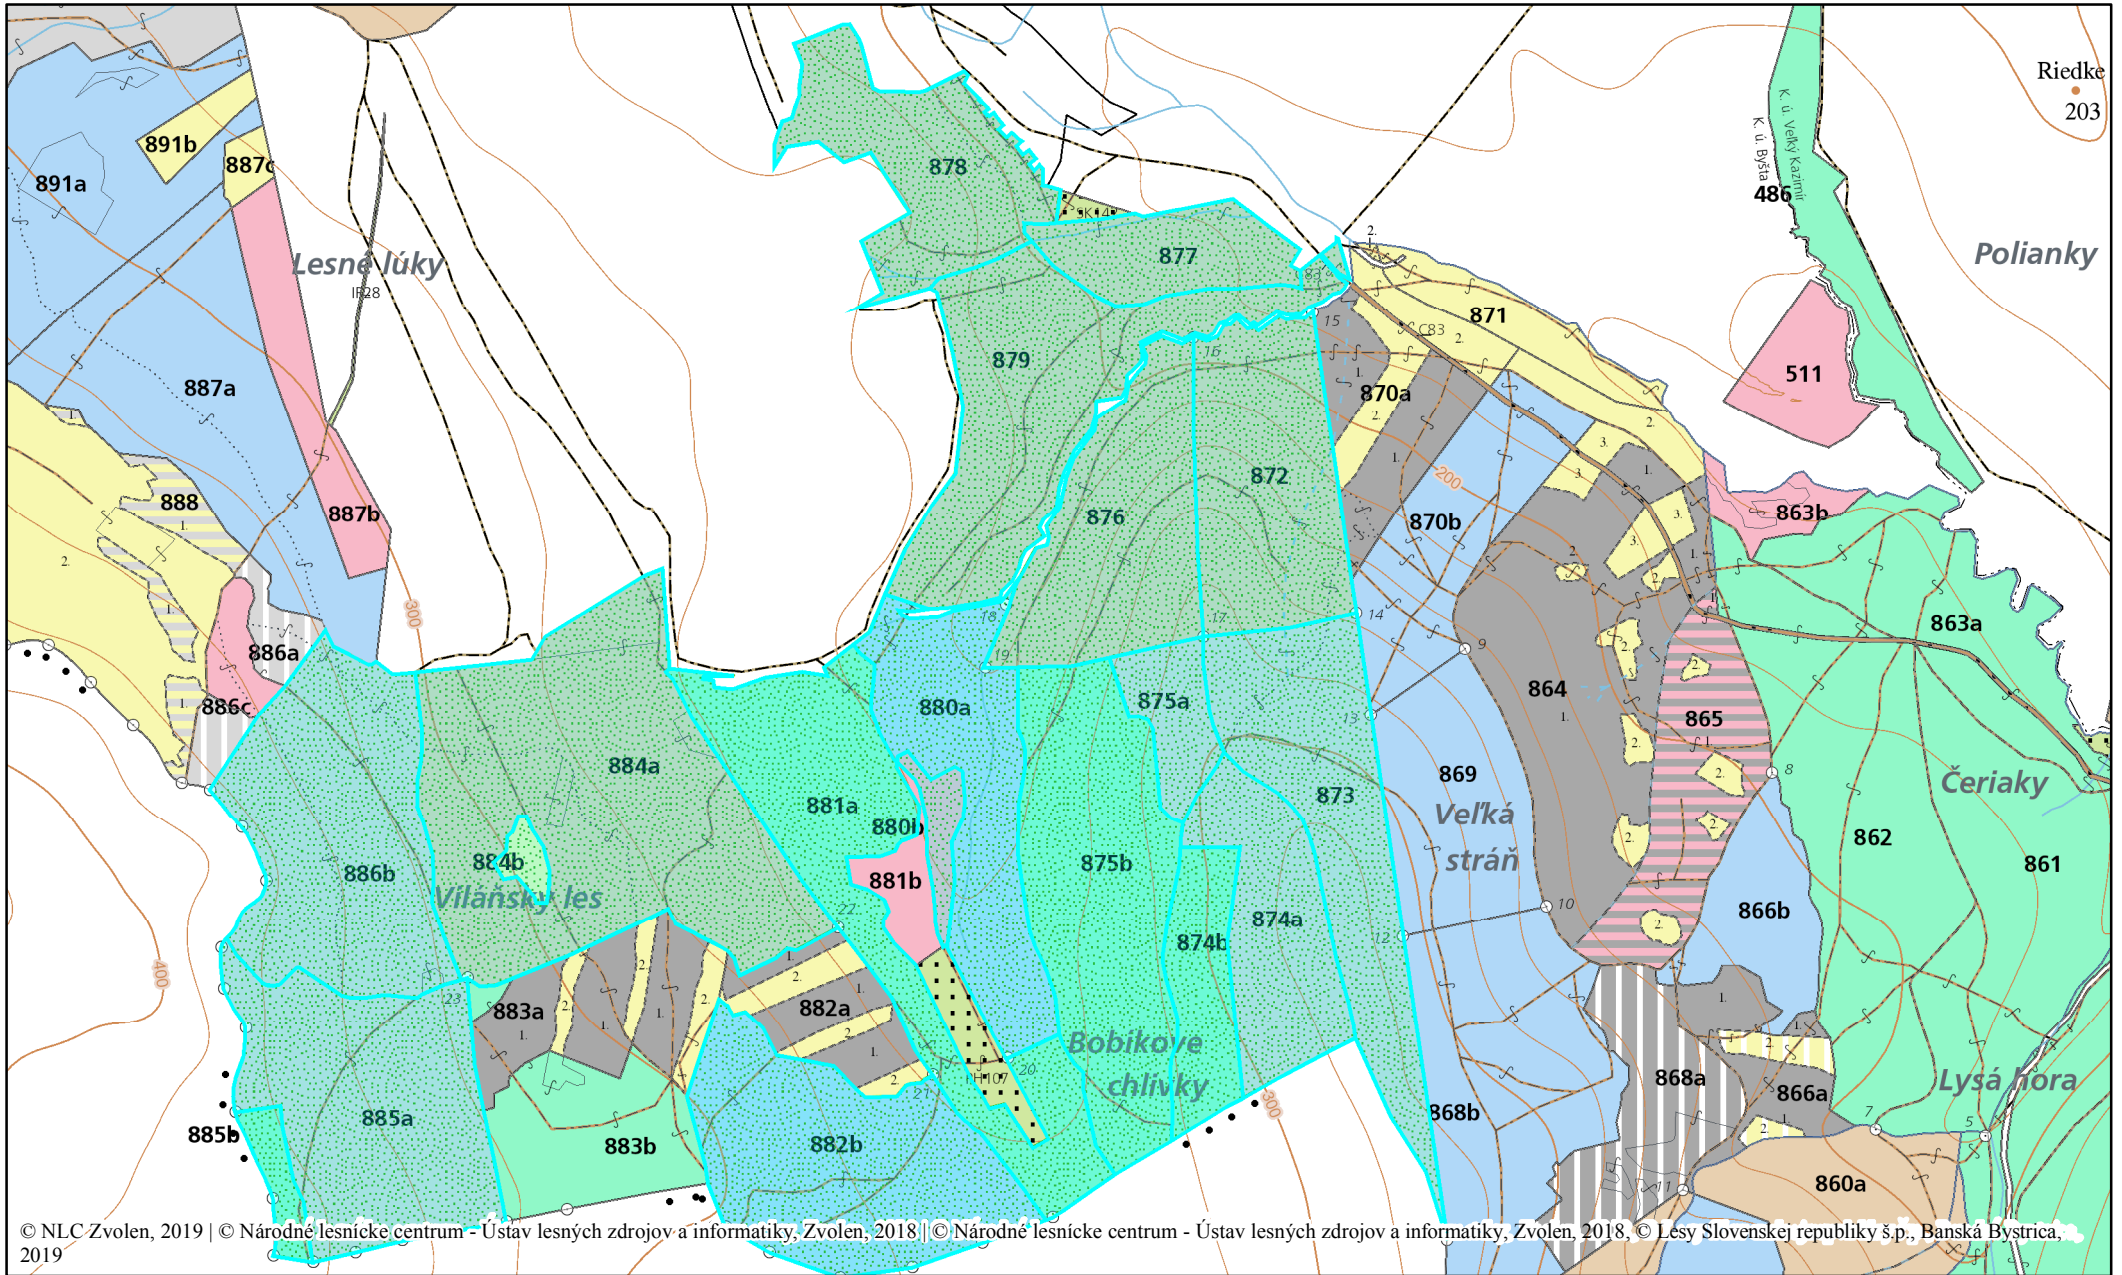

LC Izra-Sečovce

© NLC Zvolen, 2019 | © Národné lesnícke centrum - Ústav lesných zdrojov a informatiky, Zvolen, 2018 | © Národné lesnícke centrum - Ústav lesných zdrojov a informatiky, Zvolen, 2018, © Lesy Slovenskej republiky š.p., Banská Bystrica, 2019

1:10 000

Vytvorené dňa: 13.11. 2019
Výstup z aplikácie: WebGIS